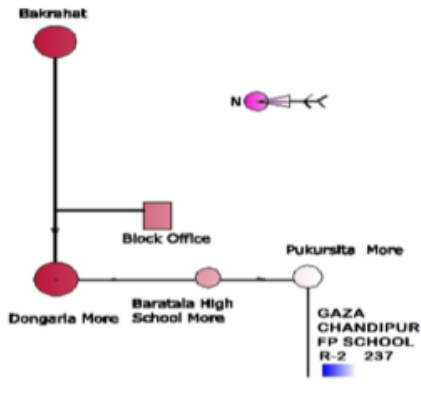

Nazri Naksha