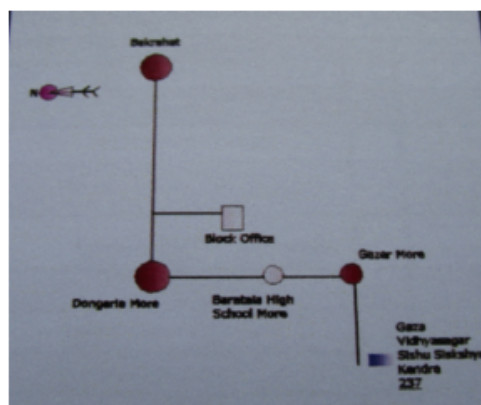

নির্বাচক নিবন্ধন আধিকারিকের স্বাক্ষর

Nazri Naksha

Google Map View

Polling Station Building Front View

Polling Station Front View

Cad View

Key MAP View

1	WB/17/117/498534	নাম : রুহুল আমিন সেখ পিতার নাম: নুরইসলাম সেখ বাড়ির নং : n0021 বয়স : 68 লিঙ্গ : পুরুষ	ফটো উপলব্ধ	2	WB/17/117/498073	নাম : আব্দুলশাহাদ সেখ পিতার নাম: নুরইসলাম সেখ বাড়ির নং : n0021 বয়স : 63 লিঙ্গ : পুরুষ	ফটো উপলব্ধ	3	WB/17/117/498464	নাম : ওহাব সেখ পিতার নাম: নুরইসলাম সেখ বাড়ির নং : n0021 বয়স : 54 লিঙ্গ : পুরুষ	ফটো উপলব্ধ
4	WB/17/117/498371	নাম : রাজ্জাক সেখ পিতার নাম: নুরইসলাম সেখ বাড়ির নং : n0021 বয়স : 51 লিঙ্গ : পুরুষ	ফটো উপলব্ধ	5	WB/17/117/498336	নাম : আজমিরা বিবি স্বামীর নাম: রুহুল বাড়ির নং : n0021 বয়স : 63 লিঙ্গ : মহিলা	ফটো উপলব্ধ	6	CFZ2787703	নাম : মরজিনা বিবি স্বামীর নাম: রাজ্জাক বাড়ির নং : n0021 বয়স : 42 লিঙ্গ : মহিলা	ফটো উপলব্ধ
7	CFZ2787695	নাম : মনিজা বিবি স্বামীর নাম: সেখ ইব্রাহিম বাড়ির নং : n0021 বয়স : 40 লিঙ্গ : মহিলা	ফটো উপলব্ধ	8	TQB2035467	নাম : শফুরা বিবি স্বামীর নাম: গফুর বাড়ির নং : n0022 বয়স : 83 লিঙ্গ : মহিলা	ফটো উপলব্ধ	9	WB/17/117/498353	নাম : মমতাজ বিবি স্বামীর নাম: সাহাদ বাড়ির নং : n0022 বয়স : 59 লিঙ্গ : মহিলা	ফটো উপলব্ধ
10	TQB0735951	নাম : সমেরা বিবি স্বামীর নাম: বদরুল আমেদ মোল্লা বাড়ির নং : n0001 বয়স : 39 লিঙ্গ : মহিলা	ফটো উপলব্ধ	11	CFZ2166684	নাম : মইনুদ্দিন মোল্লা পিতার নাম: লিয়াকত বাড়ির নং : n0008 বয়স : 44 লিঙ্গ : পুরুষ	ফটো উপলব্ধ	12	CFZ2166692	নাম : সরিফদ্দিন মোল্লা পিতার নাম: লিয়াকত বাড়ির নং : n0008 বয়স : 42 লিঙ্গ : পুরুষ	ফটো উপলব্ধ
13	TQB0735845	নাম : সেরিনা বিবি স্বামীর নাম: সরিফদ্দিন মোল্লা বাড়ির নং : n0008 বয়স : 39 লিঙ্গ : মহিলা	ফটো উপলব্ধ	14	CFZ2569333	নাম : রাহিলা বিবি স্বামীর নাম: মইনুদ্দিন মোল্লা বাড়ির নং : n0008 বয়স : 37 লিঙ্গ : মহিলা	ফটো উপলব্ধ	15	TQB0309161	নাম : মেসবা সেখ স্বামীর নাম: মনোয়ারা বিবি বাড়ির নং : n0012 বয়স : 38 লিঙ্গ : পুরুষ	ফটো উপলব্ধ
16	TQB1225242	নাম : খালেদা বিবি স্বামীর নাম: মেসবা সেখ বাড়ির নং : n0012 বয়স : 31 লিঙ্গ : মহিলা	ফটো উপলব্ধ	17	TQB0645259	নাম : সেখ মনিরুল পিতার নাম: সেখ মহিউদ্দিন বাড়ির নং : n0012 বয়স : 40 লিঙ্গ : পুরুষ	ফটো উপলব্ধ	18	TQB0735837	নাম : আনসুরা বিবি স্বামীর নাম: মনিরুল সেখ বাড়ির নং : n0012 বয়স : 37 লিঙ্গ : মহিলা	ফটো উপলব্ধ
19	WB/17/117/498250	নাম : রহিমা বিবি স্বামীর নাম: আলাউদ্দিন বাড়ির নং : n0013 বয়স : 63 লিঙ্গ : মহিলা	ফটো উপলব্ধ	20	WB/17/117/498457	নাম : হাসেনবানু বিবি স্বামীর নাম: ইউসুব বাড়ির নং : n0014 বয়স : 79 লিঙ্গ : মহিলা	ফটো উপলব্ধ	21	CFZ2569317	নাম : সেখ ইনসান আলী পিতার নাম: ইউসুব বাড়ির নং : n0014 বয়স : 40 লিঙ্গ : পুরুষ	ফটো উপলব্ধ
22	TQB0841247	নাম : আজমিরা বিবি স্বামীর নাম: সেখ ইনসান আলী বাড়ির নং : n0014 বয়স : 36 লিঙ্গ : মহিলা	ফটো উপলব্ধ	23	CFZ2713345	নাম : সাকেরন বিবি স্বামীর নাম: ইলিয়াস বাড়ির নং : n0014 বয়স : 47 লিঙ্গ : মহিলা	ফটো উপলব্ধ	24	WB/17/117/498518	নাম : রুবি হুদ পিতার নাম: প্রম ফিরোজ বাড়ির নং : n0006 বয়স : 69 লিঙ্গ : পুরুষ	ফটো উপলব্ধ
25	WB/17/117/498562	নাম : আরেফাবেগম স্বামীর নাম: রুবিহক বাড়ির নং : n0036 বয়স : 51 লিঙ্গ : মহিলা	ফটো উপলব্ধ	26	CFZ2787570	নাম : রেজিনা বিবি স্বামীর নাম: অজিবুল রহমান বাড়ির নং : n0021 বয়স : 38 লিঙ্গ : মহিলা	ফটো উপলব্ধ	27	CFZ2846459	নাম : সেখআজিবুল রহমান পিতার নাম: সেখ রুহুল আমিন বাড়ির নং : n0021 বয়স : 39 লিঙ্গ : পুরুষ	ফটো উপলব্ধ
28	CFZ2431021	নাম : রমিমা বিবি স্বামীর নাম: ওহাব বাড়ির নং : n0021 বয়স : 49 লিঙ্গ : মহিলা	ফটো উপলব্ধ	29	TQB0645267	নাম : সেখ ইস্তাজ পিতার নাম: সেখ ইউসুব বাড়ির নং : n0014 বয়স : 39 লিঙ্গ : পুরুষ	ফটো উপলব্ধ	30	CFZ0876367	নাম : সেখ ইলিয়াস আলী পিতার নাম: সেখ ইউসুব বাড়ির নং : n0014 বয়স : 49 লিঙ্গ : পুরুষ	ফটো উপলব্ধ