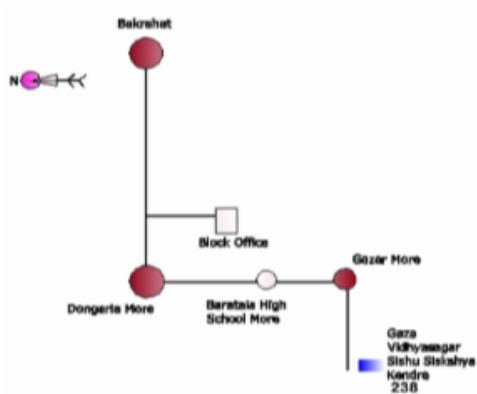

Nazri Naksha