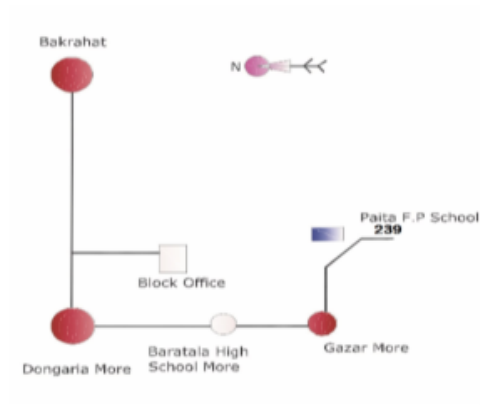

Nazri Naksha