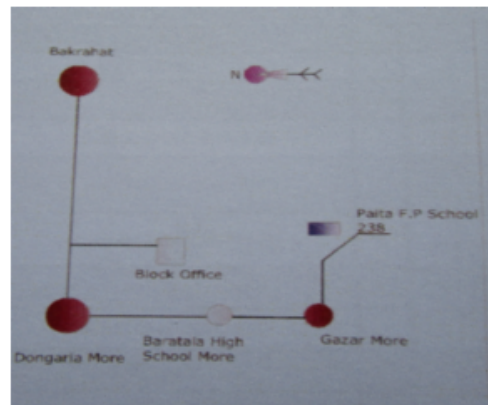

Key MAP View