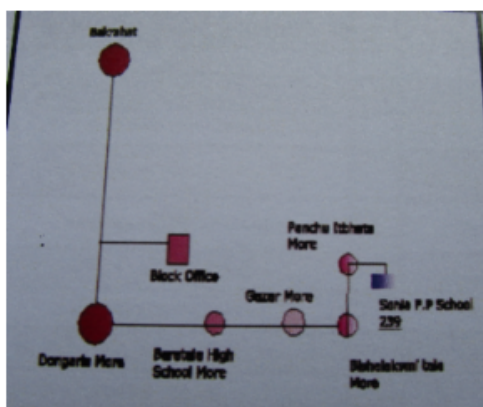

নির্বাচক নিবন্ধন আধিকারিকের স্বাক্ষর

Nazri Naksha

Google Map View

Polling Station Building Front View

Polling Station Front View

Cad View

Key MAP View

1	TQB1688761	নাম : বীণা মণ্ডল পিতার নাম: রহিতোষ মণ্ডল বাড়ির নং : n0042 বয়স : 66 লিঙ্গ : মহিলা	ফটো উপলব্ধ	2	TQB1324474	নাম : সেখ ফিরোজা বিবি স্বামীর নাম: আকাস সেখ বাড়ির নং : n0187 বয়স : 48 লিঙ্গ : মহিলা	ফটো উপলব্ধ	3	TQB1324482	নাম : সেখ ফিরোজ পিতার নাম: আকাস সেখ বাড়ির নং : n0188 বয়স : 28 লিঙ্গ : পুরুষ	ফটো উপলব্ধ
4	WB/17/117/531198	নাম : বিশুজিৎ মণ্ডল পিতার নাম: রোহিতোষ মণ্ডল বাড়ির নং : n0042 বয়স : 51 লিঙ্গ : পুরুষ	ফটো উপলব্ধ	5	CFZ2433613	নাম : শিবানী মন্ডল স্বামীর নাম: বিশুজিৎ মন্ডল বাড়ির নং : n0042 বয়স : 43 লিঙ্গ : মহিলা	ফটো উপলব্ধ	6	TQB1797794	নাম : কুন্তল মন্ডল পিতার নাম: বিশুজিৎ মন্ডল বাড়ির নং : এন০০৪২ বয়স : 24 লিঙ্গ : পুরুষ	ফটো উপলব্ধ
7	TQB1936830	নাম : কুশল মন্ডল পিতার নাম: বিশুজিৎ মন্ডল বাড়ির নং : ন42 বয়স : 21 লিঙ্গ : পুরুষ	ফটো উপলব্ধ	8	CFZ2185734	নাম : বিবেকানন্দ কয়াল পিতার নাম: সন্তোষ কয়াল বাড়ির নং : n0013 বয়স : 43 লিঙ্গ : পুরুষ	ফটো উপলব্ধ	9	CFZ2185726	নাম : বিজন কুমার কয়াল পিতার নাম: সন্তোষ কয়াল বাড়ির নং : n0013 বয়স : 45 লিঙ্গ : পুরুষ	ফটো উপলব্ধ
10	CFZ2185718	নাম : সুধমা কয়াল স্বামীর নাম: চন্দন কয়াল বাড়ির নং : n0013 বয়স : 42 লিঙ্গ : মহিলা	ফটো উপলব্ধ	11	WB/17/117/531259	নাম : চন্দন কয়াল পিতার নাম: সন্তোষ কয়াল বাড়ির নং : n0013 বয়স : 50 লিঙ্গ : পুরুষ	ফটো উপলব্ধ	12	WB/17/118/036094	নাম : জয়ন্তী কয়াল স্বামীর নাম: স্বপন কয়াল বাড়ির নং : n0168 বয়স : 60 লিঙ্গ : মহিলা	ফটো উপলব্ধ
13	TQB0737114	নাম : তাপসী কয়াল স্বামীর নাম: বিজন কয়াল বাড়ির নং : n0013 বয়স : 36 লিঙ্গ : মহিলা	ফটো উপলব্ধ	14	WB/17/117/531269	নাম : সন্তোষ কয়াল পিতার নাম: প্রভাস কয়াল বাড়ির নং : n0013 বয়স : 81 লিঙ্গ : পুরুষ	ফটো উপলব্ধ	15	WB/17/117/531480	নাম : নমিতা কয়াল স্বামীর নাম: সন্তোষ কয়াল বাড়ির নং : n0013 বয়স : 71 লিঙ্গ : মহিলা	ফটো উপলব্ধ
16	TQB1029503	নাম : সুপর্ণা কয়াল স্বামীর নাম: বিবেকানন্দ কয়াল বাড়ির নং : n0013 বয়স : 31 লিঙ্গ : মহিলা	ফটো উপলব্ধ	17	WB/17/118/036093	নাম : স্বপন কয়াল পিতার নাম: অরুণ কয়াল বাড়ির নং : n0167 বয়স : 75 লিঙ্গ : পুরুষ	ফটো উপলব্ধ	18	TQB1456722	নাম : কৌশিক কয়াল পিতার নাম: জয়ন্তী বাড়ির নং : n0211 বয়স : 26 লিঙ্গ : পুরুষ	ফটো উপলব্ধ
19	TQB1324292	নাম : গোপীনাথ চক্রবর্তী পিতার নাম: বিশ্বনাথ চক্রবর্তী বাড়ির নং : n0179 বয়স : 28 লিঙ্গ : পুরুষ	ফটো উপলব্ধ	20	TQB1998251	নাম : প্রিয়াঙ্কা চক্রবর্তী স্বামীর নাম: গোপীনাথ চক্রবর্তী বাড়ির নং : এন0180 বয়স : 21 লিঙ্গ : মহিলা	ফটো উপলব্ধ	21	WB/17/118/165336	নাম : পূর্ণিমা চক্রবর্তী স্বামীর নাম: বিশ্বনাথ চক্রবর্তী বাড়ির নং : n0180 বয়স : 62 লিঙ্গ : মহিলা	ফটো উপলব্ধ
22	WB/17/117/531346	নাম : অরবিন্দ মণ্ডল পিতার নাম: সতীশ চন্দ্র মণ্ডল বাড়ির নং : n0002 বয়স : 53 লিঙ্গ : পুরুষ	ফটো উপলব্ধ	23	CFZ1383827	নাম : অসিমা মণ্ডল পিতার নাম: সতীশ মণ্ডল বাড়ির নং : n0002 বয়স : 47 লিঙ্গ : মহিলা	ফটো উপলব্ধ	24	TQB1327733	নাম : সবরী মাইতি পিতার নাম: সুকুমার মাইতি বাড়ির নং : এন002 বয়স : 29 লিঙ্গ : মহিলা	ফটো উপলব্ধ
25	TQB1797877	নাম : অনুশ্রী মন্ডল স্বামীর নাম: কাঞ্চন মন্ডল বাড়ির নং : এন002 বয়স : 25 লিঙ্গ : মহিলা	ফটো উপলব্ধ	26	TQB1797950	নাম : রমেশ দাস পিতার নাম: মনীন্দ্র নাথ দাস বাড়ির নং : এন002 বয়স : 56 লিঙ্গ : পুরুষ	ফটো উপলব্ধ	27	XCZ1223916	নাম : সঙ্কলিতা নস্কর সিংহ স্বামীর নাম: সোমনাথ নস্কর বাড়ির নং : এন002 বয়স : 31 লিঙ্গ : মহিলা	ফটো উপলব্ধ
28	CFZ2569655	নাম : বিশুজিৎ মণ্ডল পিতার নাম: সুদর্শন মণ্ডল বাড়ির নং : এন002 বয়স : 40 লিঙ্গ : পুরুষ	ফটো উপলব্ধ	29	TQB1029149	নাম : রিকু মণ্ডল স্বামীর নাম: বিশুজিৎ মণ্ডল বাড়ির নং : এন002 বয়স : 31 লিঙ্গ : মহিলা	ফটো উপলব্ধ	30	NSE1737923	নাম : বন্দনা হালদার পিতার নাম: বলরাম হালদার বাড়ির নং : এন০০৭১ বয়স : 28 লিঙ্গ : মহিলা	ফটো উপলব্ধ