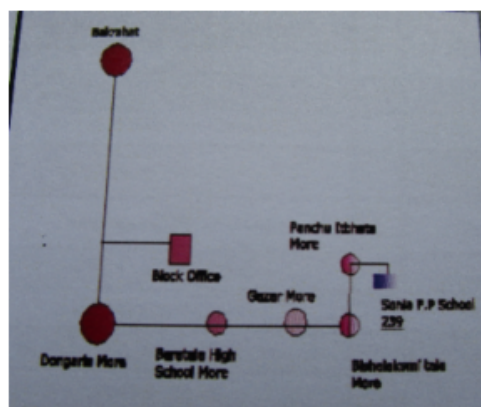

নির্বাচক নিবন্ধন আধিকারিকের স্বাক্ষর

Nazri Naksha

Google Map View

Polling Station Building Front View

Polling Station Front View

Cad View

Key MAP View

1	TQB1688761	নাম : বীণা মণ্ডল পিতার নাম: রহিতোষ মণ্ডল বাড়ির নং : n0042 বয়স : 66 লিঙ্গ : মহিলা	ফটো উপলব্ধ	2	TQB1324474	নাম : সেখ ফিরোজা বিবি স্বামীর নাম: আকাস সেখ বাড়ির নং : n0187 বয়স : 48 লিঙ্গ : মহিলা	ফটো উপলব্ধ	3	TQB1324482	নাম : সেখ ফিরোজ পিতার নাম: আকাস সেখ বাড়ির নং : n0188 বয়স : 28 লিঙ্গ : পুরুষ	ফটো উপলব্ধ
4	WB/17/117/531198	নাম : বিশুজিৎ মণ্ডল পিতার নাম: রোহিতোষ মণ্ডল বাড়ির নং : n0042 বয়স : 51 লিঙ্গ : পুরুষ	ফটো উপলব্ধ	5	CFZ2433613	নাম : শিবানী মন্ডল স্বামীর নাম: বিশুজিৎ মন্ডল বাড়ির নং : n0042 বয়স : 43 লিঙ্গ : মহিলা	ফটো উপলব্ধ	6	TQB1797794	নাম : কুন্তল মন্ডল পিতার নাম: বিশুজিৎ মন্ডল বাড়ির নং : এন০০৪২ বয়স : 24 লিঙ্গ : পুরুষ	ফটো উপলব্ধ
7	TQB1936830	নাম : কুশল মন্ডল পিতার নাম: বিশুজিৎ মন্ডল বাড়ির নং : ন42 বয়স : 21 লিঙ্গ : পুরুষ	ফটো উপলব্ধ	8	CFZ2185734	নাম : বিবেকানন্দ কয়াল পিতার নাম: সন্তোষ কয়াল বাড়ির নং : n0013 বয়স : 43 লিঙ্গ : পুরুষ	ফটো উপলব্ধ	9	CFZ2185726	নাম : বিজন কুমার কয়াল পিতার নাম: সন্তোষ কয়াল বাড়ির নং : n0013 বয়স : 45 লিঙ্গ : পুরুষ	ফটো উপলব্ধ
10	CFZ2185718	নাম : সুধমা কয়াল স্বামীর নাম: চন্দন কয়াল বাড়ির নং : n0013 বয়স : 42 লিঙ্গ : মহিলা	ফটো উপলব্ধ	11	WB/17/117/531259	নাম : চন্দন কয়াল পিতার নাম: সন্তোষ কয়াল বাড়ির নং : n0013 বয়স : 50 লিঙ্গ : পুরুষ	ফটো উপলব্ধ	12	WB/17/118/036094	নাম : জয়ন্তী কয়াল স্বামীর নাম: স্বপন কয়াল বাড়ির নং : n0168 বয়স : 60 লিঙ্গ : মহিলা	ফটো উপলব্ধ
13	TQB0737114	নাম : তাপসী কয়াল স্বামীর নাম: বিজন কয়াল বাড়ির নং : n0013 বয়স : 36 লিঙ্গ : মহিলা	ফটো উপলব্ধ	14	WB/17/117/531269	নাম : সন্তোষ কয়াল পিতার নাম: প্রভাস কয়াল বাড়ির নং : n0013 বয়স : 81 লিঙ্গ : পুরুষ	ফটো উপলব্ধ	15	WB/17/117/531480	নাম : নমিতা কয়াল স্বামীর নাম: সন্তোষ কয়াল বাড়ির নং : n0013 বয়স : 71 লিঙ্গ : মহিলা	ফটো উপলব্ধ
16	TQB1029503	নাম : সুপর্ণা কয়াল স্বামীর নাম: বিবেকানন্দ কয়াল বাড়ির নং : n0013 বয়স : 31 লিঙ্গ : মহিলা	ফটো উপলব্ধ	17	WB/17/118/036093	নাম : স্বপন কয়াল পিতার নাম: অরুণ কয়াল বাড়ির নং : n0167 বয়স : 75 লিঙ্গ : পুরুষ	ফটো উপলব্ধ	18	TQB1456722	নাম : কৌশিক কয়াল পিতার নাম: জয়ন্তী বাড়ির নং : n0211 বয়স : 26 লিঙ্গ : পুরুষ	ফটো উপলব্ধ
19	TQB1324292	নাম : গোপীনাথ চক্রবর্তী পিতার নাম: বিশ্বনাথ চক্রবর্তী বাড়ির নং : n0179 বয়স : 28 লিঙ্গ : পুরুষ	ফটো উপলব্ধ	20	TQB1998251	নাম : প্রিয়াঙ্কা চক্রবর্তী স্বামীর নাম: গোপীনাথ চক্রবর্তী বাড়ির নং : এন0180 বয়স : 21 লিঙ্গ : মহিলা	ফটো উপলব্ধ	21	WB/17/118/165336	নাম : পূর্ণিমা চক্রবর্তী স্বামীর নাম: বিশ্বনাথ চক্রবর্তী বাড়ির নং : n0180 বয়স : 62 লিঙ্গ : মহিলা	ফটো উপলব্ধ
22	WB/17/117/531346	নাম : অরবিন্দ মণ্ডল পিতার নাম: সতীশ চন্দ্র মণ্ডল বাড়ির নং : n0002 বয়স : 53 লিঙ্গ : পুরুষ	ফটো উপলব্ধ	23	CFZ1383827	নাম : অসিমা মণ্ডল পিতার নাম: সতীশ মণ্ডল বাড়ির নং : n0002 বয়স : 47 লিঙ্গ : মহিলা	ফটো উপলব্ধ	24	TQB1327733	নাম : সবরী মাইতি পিতার নাম: সুকুমার মাইতি বাড়ির নং : এন002 বয়স : 29 লিঙ্গ : মহিলা	ফটো উপলব্ধ
25	TQB1797877	নাম : অনুশ্রী মন্ডল স্বামীর নাম: কাঞ্চন মন্ডল বাড়ির নং : এন002 বয়স : 25 লিঙ্গ : মহিলা	ফটো উপলব্ধ	26	TQB1797950	নাম : রমেশ দাস পিতার নাম: মনীন্দ্র নাথ দাস বাড়ির নং : এন002 বয়স : 56 লিঙ্গ : পুরুষ	ফটো উপলব্ধ	27	XCZ1223916	নাম : সঙ্কলিতা নস্কর সিংহ স্বামীর নাম: সোমনাথ নস্কর বাড়ির নং : এন002 বয়স : 31 লিঙ্গ : মহিলা	ফটো উপলব্ধ
28	CFZ2569655	নাম : বিশুজিৎ মণ্ডল পিতার নাম: সুদর্শন মণ্ডল বাড়ির নং : এন002 বয়স : 40 লিঙ্গ : পুরুষ	ফটো উপলব্ধ	29	TQB1029149	নাম : রিকু মণ্ডল স্বামীর নাম: বিশুজিৎ মণ্ডল বাড়ির নং : এন002 বয়স : 31 লিঙ্গ : মহিলা	ফটো উপলব্ধ	30	NSE1737923	নাম : বন্দনা হালদার পিতার নাম: বলরাম হালদার বাড়ির নং : এন০০৭১ বয়স : 28 লিঙ্গ : মহিলা	ফটো উপলব্ধ