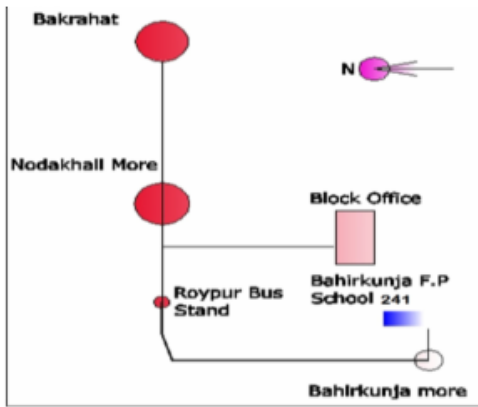

Nazri Naksha