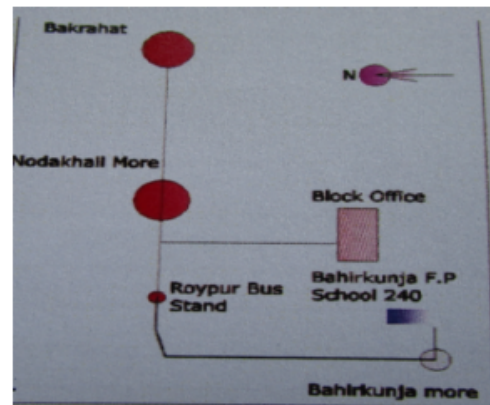

Key MAP View