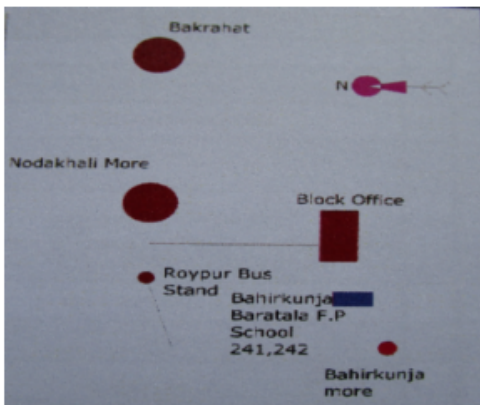

নির্বাচক নিবন্ধন আধিকারিকের স্বাক্ষর

Nazri Naksha

Google Map View

Polling Station Building Front View

Polling Station Front View

Cad View

Key MAP View

1 নাম : হামিদা বিবি স্বামীর নাম: সেখ মনিসের আহমেদ বাড়ির নং : এন0001 বয়স : 31 লিঙ্গ : মহিলা	TQB1482223 ফটো উপলব্ধ	2 নাম : রুকসোনা বিবি স্বামীর নাম: সেখ গিয়াসুদ্দিন বাড়ির নং : n0052 বয়স : 47 লিঙ্গ : মহিলা	CFZ1395763 ফটো উপলব্ধ	3 নাম : হিরামন বিবি স্বামীর নাম: সেখ নাসিরুদ্দিন বাড়ির নং : n0052 বয়স : 45 লিঙ্গ : মহিলা	CFZ1395771 ফটো উপলব্ধ
4 নাম : রুকিয়া বিবি স্বামীর নাম: সেখ সিরাজুদ্দিন বাড়ির নং : n0062 বয়স : 42 লিঙ্গ : মহিলা	CFZ2436756 ফটো উপলব্ধ	5 নাম : সেখ মাসুদ আলী পিতার নাম: সেখ হেফমত আলী বাড়ির নং : n0001 বয়স : 57 লিঙ্গ : পুরুষ	WB/17/117/432722 ফটো উপলব্ধ	6 নাম : খিলাফত সেখ পিতার নাম: হেফমত সেখ বাড়ির নং : n0001 বয়স : 56 লিঙ্গ : পুরুষ	WB/17/117/432735 ফটো উপলব্ধ
7 নাম : কাজল বিবি স্বামীর নাম: সেখ খিলাফত আলি বাড়ির নং : n0001 বয়স : 45 লিঙ্গ : মহিলা	CFZ2436202 ফটো উপলব্ধ	8 নাম : সেখ অভিক পিতার নাম: সেখ মাসুদ বাড়ির নং : n0001 বয়স : 32 লিঙ্গ : পুরুষ	TQB0919506 ফটো উপলব্ধ	9 নাম : সেখ নাসিরুদ্দিন পিতার নাম: সেখ ইয়াসিন সেখ বাড়ির নং : n0052 বয়স : 47 লিঙ্গ : পুরুষ	CFZ1394238 ফটো উপলব্ধ
10 নাম : ফরিদা বিবি স্বামীর নাম: সেলিম সেখ বাড়ির নং : n0068 বয়স : 39 লিঙ্গ : মহিলা	CFZ2570554 ফটো উপলব্ধ	11 নাম : কাশিরা বিবি স্বামীর নাম: সারফুল বাড়ির নং : n0068 বয়স : 39 লিঙ্গ : মহিলা	TQB1147495 ফটো উপলব্ধ	12 নাম : সেখ মর্শিদ আলি আলি পিতার নাম: নশিয়ার সেখ বাড়ির নং : n0037 বয়স : 40 লিঙ্গ : পুরুষ	CFZ2570612 ফটো উপলব্ধ
13 নাম : সেখ হামিদুল পিতার নাম: সেখ নশিয়ার বাড়ির নং : n0037 বয়স : 39 লিঙ্গ : পুরুষ	CFZ2788511 ফটো উপলব্ধ	14 নাম : রাজিয়া বিবি স্বামীর নাম: সেখ হাসিবুল বাড়ির নং : n0037 বয়স : 35 লিঙ্গ : মহিলা	TQB0919670 ফটো উপলব্ধ	15 নাম : আলমগীর গাজী পিতার নাম: রহিম গাজী বাড়ির নং : n0037 বয়স : 29 লিঙ্গ : পুরুষ	TQB1226463 ফটো উপলব্ধ
16 নাম : মেহেবানু স্বামীর নাম: সৈয়দ বাড়ির নং : n0038 বয়স : 69 লিঙ্গ : মহিলা	WB/17/117/432814 ফটো উপলব্ধ	17 নাম : রহিম গাজী পিতার নাম: পিয়ার গাজী বাড়ির নং : n0038 বয়স : 55 লিঙ্গ : পুরুষ	CFZ1394733 ফটো উপলব্ধ	18 নাম : নুরকেশন বিবি স্বামীর নাম: রহিম গাজী বাড়ির নং : n0038 বয়স : 48 লিঙ্গ : মহিলা	CFZ1395169 ফটো উপলব্ধ
19 নাম : সেখ মনসুর পিতার নাম: সেখ সৈয়দ আলি বাড়ির নং : n0038 বয়স : 39 লিঙ্গ : পুরুষ	TQB1147792 ফটো উপলব্ধ	20 নাম : নিজাম খাঁ পিতার নাম: নাসির খাঁ বাড়ির নং : n0061 বয়স : 36 লিঙ্গ : পুরুষ	TQB1030030 ফটো উপলব্ধ	21 নাম : সখিনা বিবি স্বামীর নাম: সেখ মইদুল বাড়ির নং : n0061 বয়স : 38 লিঙ্গ : মহিলা	CFZ2788560 ফটো উপলব্ধ
22 নাম : মইদুল সেখ পিতার নাম: সাজাহান সেখ বাড়ির নং : n0061 বয়স : 39 লিঙ্গ : পুরুষ	CFZ2570539 ফটো উপলব্ধ	23 নাম : রসিদা স্বামীর নাম: সাজাহান বাড়ির নং : n0061 বয়স : 64 লিঙ্গ : মহিলা	WB/17/117/432379 ফটো উপলব্ধ	24 নাম : নাসির খান পিতার নাম: মনসুর বাড়ির নং : n0061 বয়স : 39 লিঙ্গ : পুরুষ	TQB1594738 ফটো উপলব্ধ
25 নাম : আকলিমন স্বামীর নাম: ইদরিশ বাড়ির নং : n0061 বয়স : 86 লিঙ্গ : মহিলা	WB/17/117/432280 ফটো উপলব্ধ	26 নাম : ফিরোজা বিবি স্বামীর নাম: ফারিজুল ইসলাম বাড়ির নং : n0068 বয়স : 32 লিঙ্গ : মহিলা	TQB1147552 ফটো উপলব্ধ	27 নাম : সারিফুল পিতার নাম: সেখ কানন আলি বাড়ির নং : n0068 বয়স : 32 লিঙ্গ : পুরুষ	TQB1147859 ফটো উপলব্ধ
28 নাম : সেখ ফরিদুল ইসলাম পিতার নাম: সেখ কানন বাড়ির নং : n0068 বয়স : 32 লিঙ্গ : পুরুষ	TQB1147842 ফটো উপলব্ধ	29 নাম : সেলিম সেখ পিতার নাম: রহিম সেখ বাড়ির নং : n0058 বয়স : 45 লিঙ্গ : পুরুষ	CFZ1394337 ফটো উপলব্ধ	30 নাম : ফুলজান বিবি স্বামীর নাম: কানন বাড়ির নং : n0058 বয়স : 55 লিঙ্গ : মহিলা	TQB1950021 ফটো উপলব্ধ