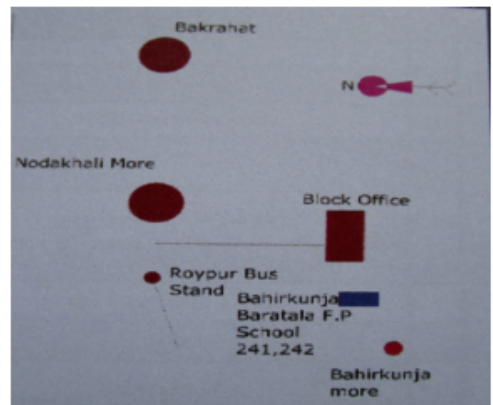

নির্বাচক নিবন্ধন আধিকারিকের স্বাক্ষর

Nazri Naksha

Google Map View

Polling Station Building Front View

Polling Station Front View

Cad View

Key MAP View

1 নাম : হামিদা বিবি স্বামীর নাম: সেখ মনিসের আহমেদ বাড়ির নং : এন0001 বয়স : 31 লিঙ্গ : মহিলা	TQB1482223 ফটো উপলব্ধ	2 নাম : রুকসোনা বিবি স্বামীর নাম: সেখ গিয়াসুদ্দিন বাড়ির নং : n0052 বয়স : 47 লিঙ্গ : মহিলা	CFZ1395763 ফটো উপলব্ধ	3 নাম : হিরামন বিবি স্বামীর নাম: সেখ নাসিরুদ্দিন বাড়ির নং : n0052 বয়স : 45 লিঙ্গ : মহিলা	CFZ1395771 ফটো উপলব্ধ
4 নাম : রুকিয়া বিবি স্বামীর নাম: সেখ সিরাজুদ্দিন বাড়ির নং : n0062 বয়স : 42 লিঙ্গ : মহিলা	CFZ2436756 ফটো উপলব্ধ	5 নাম : সেখ মাসুদ আলী পিতার নাম: সেখ হেফমত আলী বাড়ির নং : n0001 বয়স : 57 লিঙ্গ : পুরুষ	WB/17/117/432722 ফটো উপলব্ধ	6 নাম : খিলাফত সেখ পিতার নাম: হেফমত সেখ বাড়ির নং : n0001 বয়স : 56 লিঙ্গ : পুরুষ	WB/17/117/432735 ফটো উপলব্ধ
7 নাম : কাজল বিবি স্বামীর নাম: সেখ খিলাফত আলি বাড়ির নং : n0001 বয়স : 45 লিঙ্গ : মহিলা	CFZ2436202 ফটো উপলব্ধ	8 নাম : সেখ অভিক পিতার নাম: সেখ মাসুদ বাড়ির নং : n0001 বয়স : 32 লিঙ্গ : পুরুষ	TQB0919506 ফটো উপলব্ধ	9 নাম : সেখ নাসিরুদ্দিন পিতার নাম: সেখ ইয়াসিন সেখ বাড়ির নং : n0052 বয়স : 47 লিঙ্গ : পুরুষ	CFZ1394238 ফটো উপলব্ধ
10 নাম : ফরিদা বিবি স্বামীর নাম: সেলিম সেখ বাড়ির নং : n0068 বয়স : 39 লিঙ্গ : মহিলা	CFZ2570554 ফটো উপলব্ধ	11 নাম : কাশিরা বিবি স্বামীর নাম: সারফুল বাড়ির নং : n0068 বয়স : 39 লিঙ্গ : মহিলা	TQB1147495 ফটো উপলব্ধ	12 নাম : সেখ মর্শিদ আলি আলি পিতার নাম: নশিয়ার সেখ বাড়ির নং : n0037 বয়স : 40 লিঙ্গ : পুরুষ	CFZ2570612 ফটো উপলব্ধ
13 নাম : সেখ হামিদুল পিতার নাম: সেখ নশিয়ার বাড়ির নং : n0037 বয়স : 39 লিঙ্গ : পুরুষ	CFZ2788511 ফটো উপলব্ধ	14 নাম : রাজিয়া বিবি স্বামীর নাম: সেখ হাসিবুল বাড়ির নং : n0037 বয়স : 35 লিঙ্গ : মহিলা	TQB0919670 ফটো উপলব্ধ	15 নাম : আলমগীর গাজী পিতার নাম: রহিম গাজী বাড়ির নং : n0037 বয়স : 29 লিঙ্গ : পুরুষ	TQB1226463 ফটো উপলব্ধ
16 নাম : মেহেবানু স্বামীর নাম: সৈয়দ বাড়ির নং : n0038 বয়স : 69 লিঙ্গ : মহিলা	WB/17/117/432814 ফটো উপলব্ধ	17 নাম : রহিম গাজী পিতার নাম: পিয়ার গাজী বাড়ির নং : n0038 বয়স : 55 লিঙ্গ : পুরুষ	CFZ1394733 ফটো উপলব্ধ	18 নাম : নুরকেশন বিবি স্বামীর নাম: রহিম গাজী বাড়ির নং : n0038 বয়স : 48 লিঙ্গ : মহিলা	CFZ1395169 ফটো উপলব্ধ
19 নাম : সেখ মনসুর পিতার নাম: সেখ সৈয়দ আলি বাড়ির নং : n0038 বয়স : 39 লিঙ্গ : পুরুষ	TQB1147792 ফটো উপলব্ধ	20 নাম : নিজাম খাঁ পিতার নাম: নাসির খাঁ বাড়ির নং : n0061 বয়স : 36 লিঙ্গ : পুরুষ	TQB1030030 ফটো উপলব্ধ	21 নাম : সখিনা বিবি স্বামীর নাম: সেখ মইদুল বাড়ির নং : n0061 বয়স : 38 লিঙ্গ : মহিলা	CFZ2788560 ফটো উপলব্ধ
22 নাম : মইদুল সেখ পিতার নাম: সাজাহান সেখ বাড়ির নং : n0061 বয়স : 39 লিঙ্গ : পুরুষ	CFZ2570539 ফটো উপলব্ধ	23 নাম : রসিদা স্বামীর নাম: সাজাহান বাড়ির নং : n0061 বয়স : 64 লিঙ্গ : মহিলা	WB/17/117/432379 ফটো উপলব্ধ	24 নাম : নাসির খান পিতার নাম: মনসুর বাড়ির নং : n0061 বয়স : 39 লিঙ্গ : পুরুষ	TQB1594738 ফটো উপলব্ধ
25 নাম : আকলিমন স্বামীর নাম: ইদরিশ বাড়ির নং : n0061 বয়স : 86 লিঙ্গ : মহিলা	WB/17/117/432280 ফটো উপলব্ধ	26 নাম : ফিরোজা বিবি স্বামীর নাম: ফারিজুল ইসলাম বাড়ির নং : n0068 বয়স : 32 লিঙ্গ : মহিলা	TQB1147552 ফটো উপলব্ধ	27 নাম : সারিফুল পিতার নাম: সেখ কানন আলি বাড়ির নং : n0068 বয়স : 32 লিঙ্গ : পুরুষ	TQB1147859 ফটো উপলব্ধ
28 নাম : সেখ ফরিদুল ইসলাম পিতার নাম: সেখ কানন বাড়ির নং : n0068 বয়স : 32 লিঙ্গ : পুরুষ	TQB1147842 ফটো উপলব্ধ	29 নাম : সেলিম সেখ পিতার নাম: রহিম সেখ বাড়ির নং : n0058 বয়স : 45 লিঙ্গ : পুরুষ	CFZ1394337 ফটো উপলব্ধ	30 নাম : ফুলজান বিবি স্বামীর নাম: কানন বাড়ির নং : n0058 বয়স : 55 লিঙ্গ : মহিলা	TQB1950021 ফটো উপলব্ধ