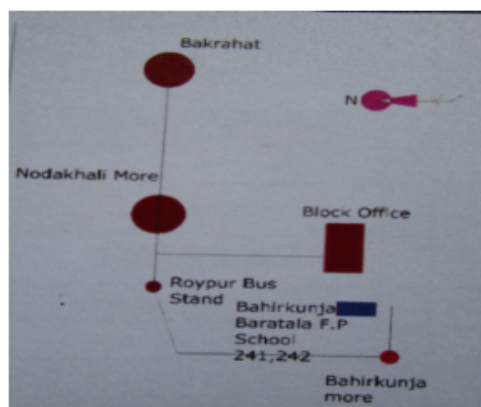

Key MAP View