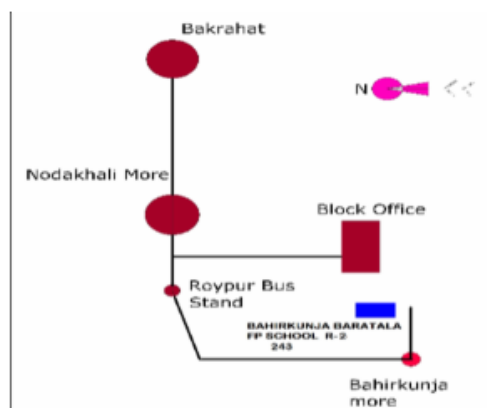

Nazri Naksha