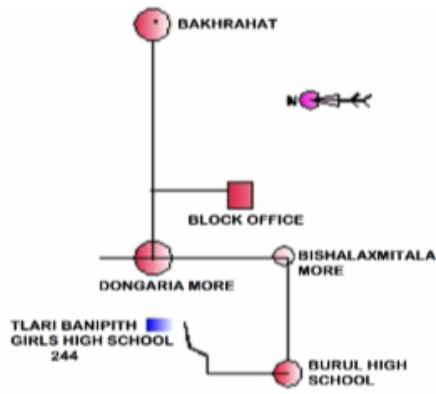

Nazri Naksha