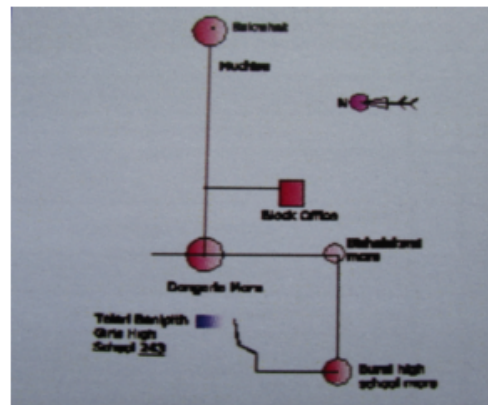

Key MAP View