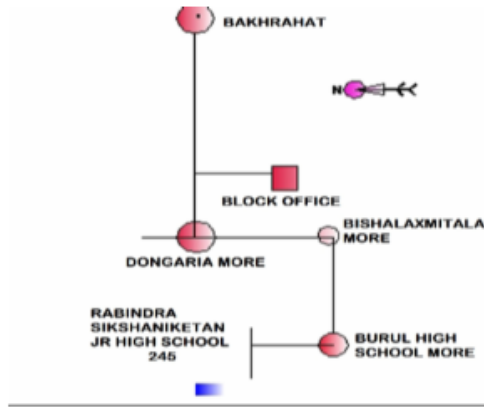

Nazri Naksha