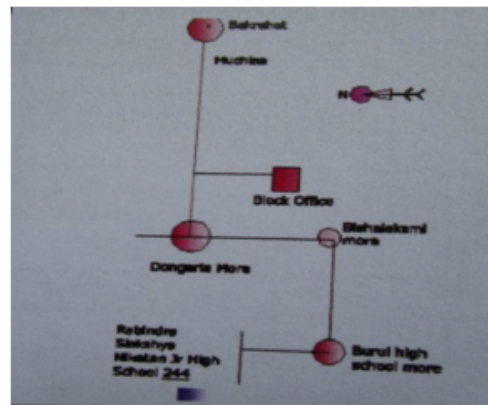

Key MAP View