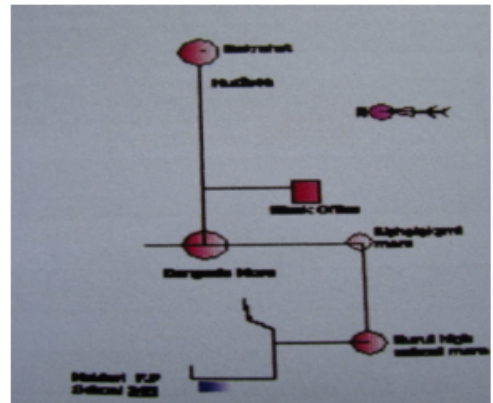

নির্বাচক নিবন্ধন আধিকারিকের স্বাক্ষর

Nazri Naksha

Google Map View

Polling Station Building Front View

Polling Station Front View

Cad View

Key MAP View

1	TQB0921635	নাম : দেবানীষ সামন্ত পিতার নাম: কালীপদ বাড়ির নং : n0181 বয়স : 33 লিঙ্গ : পুরুষ	ফটো উপলব্ধ	2	TQB1669340	নাম : কালীপদ পাঁজা পিতার নাম: হরিপদ পাঁজা বাড়ির নং : N000 বয়স : 65 লিঙ্গ : পুরুষ	ফটো উপলব্ধ	3	TQB1508084	নাম : মল্লিকা আদক স্বামীর নাম: উজ্জ্বল আদক বাড়ির নং : এন0102 বয়স : 26 লিঙ্গ : মহিলা	ফটো উপলব্ধ
4	TQB1508068	নাম : শুভ আদক পিতার নাম: অসিত আদক বাড়ির নং : এন0103 বয়স : 25 লিঙ্গ : পুরুষ	ফটো উপলব্ধ	5	TQB1508035	নাম : বিশুজিৎ আদক মায়ের নাম: পম্পা আদক বাড়ির নং : এন0105 বয়স : 25 লিঙ্গ : পুরুষ	ফটো উপলব্ধ	6	TQB1418318	নাম : প্রিয়াঙ্কা আদক স্বামীর নাম: উৎপল আদক বাড়ির নং : এন0102 বয়স : 27 লিঙ্গ : মহিলা	ফটো উপলব্ধ
7	TQB1665942	নাম : অনুভব আদক পিতার নাম: অজয় আদক বাড়ির নং : n0103 বয়স : 25 লিঙ্গ : পুরুষ	ফটো উপলব্ধ	8	TQB1406578	নাম : রিন্দু আদক পিতার নাম: অরুণ আদক বাড়ির নং : n0109 বয়স : 30 লিঙ্গ : পুরুষ	ফটো উপলব্ধ	9	TQB2040236	নাম : ভোলা নাথ আদক পিতার নাম: লক্ষণ আদক বাড়ির নং : n0002 বয়স : 68 লিঙ্গ : পুরুষ	ফটো উপলব্ধ
10	TQB2040244	নাম : চাঁপারানী আদক স্বামীর নাম: ভোলা নাথ আদক বাড়ির নং : n0002 বয়স : 64 লিঙ্গ : মহিলা	ফটো উপলব্ধ	11	TQB1349646	নাম : তমিনা বিবি স্বামীর নাম: মহঃ আজিজ খান বাড়ির নং : n0166 বয়স : 32 লিঙ্গ : মহিলা	ফটো উপলব্ধ	12	TQB1031194	নাম : মহম্মদ আজিজ খান পিতার নাম: আসরফ আলি খান বাড়ির নং : n0166 বয়স : 33 লিঙ্গ : পুরুষ	ফটো উপলব্ধ
13	TQB1507862	নাম : মইন খাঁন পিতার নাম: আবু কালাম খান বাড়ির নং : N0120 বয়স : 25 লিঙ্গ : পুরুষ	ফটো উপলব্ধ	14	TQB1666320	নাম : রোবিনা খাতুন পিতার নাম: আলি হোসেন খাঁন বাড়ির নং : 00 বয়স : 25 লিঙ্গ : মহিলা	ফটো উপলব্ধ	15	TQB1799709	নাম : সুবর্ণা গুছাইত খাঁ স্বামীর নাম: প্রিয়ঙ্কর গুছাইত বাড়ির নং : এন0010 বয়স : 28 লিঙ্গ : মহিলা	ফটো উপলব্ধ
16	TQB1924935	নাম : সৈকত গুছাইত পিতার নাম: সুফ. ল গুছাইত বাড়ির নং : নলদাড়া বয়স : 21 লিঙ্গ : পুরুষ	ফটো উপলব্ধ	17	CFZ2848497	নাম : পুতুল গুছাইত স্বামীর নাম: সুফল গুছাইত বাড়ির নং : n0008 বয়স : 40 লিঙ্গ : মহিলা	ফটো উপলব্ধ	18	TQB1925049	নাম : শম্পা গুছাইত স্বামীর নাম: তাপস গুছাইত বাড়ির নং : এন0010 বয়স : 22 লিঙ্গ : মহিলা	ফটো উপলব্ধ
19	TQB1799766	নাম : যথিকা গুছাইত স্বামীর নাম: সুজিত গুছাইত বাড়ির নং : এন0006 বয়স : 24 লিঙ্গ : মহিলা	ফটো উপলব্ধ	20	TQB1149186	নাম : সুপর্ণা গুছাইত স্বামীর নাম: পিন্টু গুছাইত বাড়ির নং : n0085 বয়স : 30 লিঙ্গ : মহিলা	ফটো উপলব্ধ	21	WB/17/117/507271	নাম : মীরা গুছাইত স্বামীর নাম: অনুরূপ গুছাইত বাড়ির নং : 76 বয়স : 73 লিঙ্গ : মহিলা	ফটো উপলব্ধ
22	TQB1666528	নাম : সুবানীষ গুছাইত পিতার নাম: নির্মল গুছাইত বাড়ির নং : 00 বয়স : 24 লিঙ্গ : পুরুষ	ফটো উপলব্ধ	23	TQB1406438	নাম : সৌমী গুঁচৈত পিতার নাম: প্রদীপ গুঁচৈত বাড়ির নং : n0009 বয়স : 27 লিঙ্গ : মহিলা	ফটো উপলব্ধ	24	TQB1326008	নাম : প্রিয়ঙ্কর গুছাইত পিতার নাম: জগন্নাথ গুছাইত বাড়ির নং : n0010 বয়স : 29 লিঙ্গ : পুরুষ	ফটো উপলব্ধ
25	TQB1355718	নাম : কৃশানু গুছাইত পিতার নাম: তপন গুছাইত বাড়ির নং : n0174 বয়স : 29 লিঙ্গ : পুরুষ	ফটো উপলব্ধ	26	TQB1451848	নাম : সুনয়নী গুছাইত স্বামীর নাম: তরুন গুছাইত বাড়ির নং : n0212 বয়স : 40 লিঙ্গ : মহিলা	ফটো উপলব্ধ	27	WB/17/117/507659	নাম : বিজয়কৃষ্ণ গুছাইত পিতার নাম: যোগেন্দ্র গুছাইত বাড়ির নং : n0006 বয়স : 58 লিঙ্গ : পুরুষ	ফটো উপলব্ধ
28	TQB1227537	নাম : ঝর্না গুছাইত স্বামীর নাম: বিজয় কৃষ্ণ গুছাইত বাড়ির নং : n0006 বয়স : 54 লিঙ্গ : মহিলা	ফটো উপলব্ধ	29	CFZ2789378	নাম : সুজিৎ গুছাইত পিতার নাম: বিজয় কৃষ্ণ গুছাইত বাড়ির নং : n0006 বয়স : 40 লিঙ্গ : পুরুষ	ফটো উপলব্ধ	30	WB/17/117/507125	নাম : কনকলতা গুছাইত স্বামীর নাম: জীতেন্দ্র গুছাইত বাড়ির নং : n0007 বয়স : 71 লিঙ্গ : মহিলা	ফটো উপলব্ধ