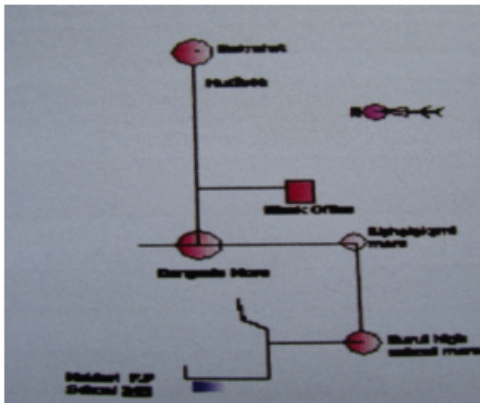

নির্বাচক নিবন্ধন আধিকারিকের স্বাক্ষর

Nazri Naksha

Google Map View

Polling Station Building Front View

Polling Station Front View

Cad View

Key MAP View

1	TQB0921635	নাম : দেবানীষ সামন্ত পিতার নাম: কালীপদ বাড়ির নং : n0181 বয়স : 33 লিঙ্গ : পুরুষ	ফটো উপলব্ধ	2	TQB1669340	নাম : কালীপদ পাঁজা পিতার নাম: হরিপদ পাঁজা বাড়ির নং : N000 বয়স : 65 লিঙ্গ : পুরুষ	ফটো উপলব্ধ	3	TQB1508084	নাম : মল্লিকা আদক স্বামীর নাম: উজ্জ্বল আদক বাড়ির নং : এন0102 বয়স : 26 লিঙ্গ : মহিলা	ফটো উপলব্ধ
4	TQB1508068	নাম : শুভ আদক পিতার নাম: অসিত আদক বাড়ির নং : এন0103 বয়স : 25 লিঙ্গ : পুরুষ	ফটো উপলব্ধ	5	TQB1508035	নাম : বিশুজিৎ আদক মায়ের নাম: পম্পা আদক বাড়ির নং : এন0105 বয়স : 25 লিঙ্গ : পুরুষ	ফটো উপলব্ধ	6	TQB1418318	নাম : প্রিয়াঙ্কা আদক স্বামীর নাম: উৎপল আদক বাড়ির নং : এন0102 বয়স : 27 লিঙ্গ : মহিলা	ফটো উপলব্ধ
7	TQB1665942	নাম : অনুভব আদক পিতার নাম: অজয় আদক বাড়ির নং : n0103 বয়স : 25 লিঙ্গ : পুরুষ	ফটো উপলব্ধ	8	TQB1406578	নাম : রিন্দু আদক পিতার নাম: অরুণ আদক বাড়ির নং : n0109 বয়স : 30 লিঙ্গ : পুরুষ	ফটো উপলব্ধ	9	TQB2040236	নাম : ভোলা নাথ আদক পিতার নাম: লক্ষণ আদক বাড়ির নং : n0002 বয়স : 68 লিঙ্গ : পুরুষ	ফটো উপলব্ধ
10	TQB2040244	নাম : চাঁপারানী আদক স্বামীর নাম: ভোলা নাথ আদক বাড়ির নং : n0002 বয়স : 64 লিঙ্গ : মহিলা	ফটো উপলব্ধ	11	TQB1349646	নাম : তমিনা বিবি স্বামীর নাম: মহঃ আজিজ খান বাড়ির নং : n0166 বয়স : 32 লিঙ্গ : মহিলা	ফটো উপলব্ধ	12	TQB1031194	নাম : মহম্মদ আজিজ খান পিতার নাম: আসরফ আলি খান বাড়ির নং : n0166 বয়স : 33 লিঙ্গ : পুরুষ	ফটো উপলব্ধ
13	TQB1507862	নাম : মইন খাঁন পিতার নাম: আবু কালাম খান বাড়ির নং : N0120 বয়স : 25 লিঙ্গ : পুরুষ	ফটো উপলব্ধ	14	TQB1666320	নাম : রোবিনা খাতুন পিতার নাম: আলি হোসেন খাঁন বাড়ির নং : 00 বয়স : 25 লিঙ্গ : মহিলা	ফটো উপলব্ধ	15	TQB1799709	নাম : সুবর্ণা গুছাইত খাঁ স্বামীর নাম: প্রিয়ঙ্কর গুছাইত বাড়ির নং : এন0010 বয়স : 28 লিঙ্গ : মহিলা	ফটো উপলব্ধ
16	TQB1924935	নাম : সৈকত গুছাইত পিতার নাম: সুফ. ল গুছাইত বাড়ির নং : নলদাড়া বয়স : 21 লিঙ্গ : পুরুষ	ফটো উপলব্ধ	17	CFZ2848497	নাম : পুতুল গুছাইত স্বামীর নাম: সুফল গুছাইত বাড়ির নং : n0008 বয়স : 40 লিঙ্গ : মহিলা	ফটো উপলব্ধ	18	TQB1925049	নাম : শম্পা গুছাইত স্বামীর নাম: তাপস গুছাইত বাড়ির নং : এন0010 বয়স : 22 লিঙ্গ : মহিলা	ফটো উপলব্ধ
19	TQB1799766	নাম : যথিকা গুছাইত স্বামীর নাম: সুজিত গুছাইত বাড়ির নং : এন0006 বয়স : 24 লিঙ্গ : মহিলা	ফটো উপলব্ধ	20	TQB1149186	নাম : সুপর্ণা গুছাইত স্বামীর নাম: পিন্টু গুছাইত বাড়ির নং : n0085 বয়স : 30 লিঙ্গ : মহিলা	ফটো উপলব্ধ	21	WB/17/117/507271	নাম : মীরা গুছাইত স্বামীর নাম: অনুরূপ গুছাইত বাড়ির নং : 76 বয়স : 73 লিঙ্গ : মহিলা	ফটো উপলব্ধ
22	TQB1666528	নাম : সুবানীষ গুছাইত পিতার নাম: নির্মল গুছাইত বাড়ির নং : 00 বয়স : 24 লিঙ্গ : পুরুষ	ফটো উপলব্ধ	23	TQB1406438	নাম : সৌমী গুঁচৈত পিতার নাম: প্রদীপ গুঁচৈত বাড়ির নং : n0009 বয়স : 27 লিঙ্গ : মহিলা	ফটো উপলব্ধ	24	TQB1326008	নাম : প্রিয়ঙ্কর গুছাইত পিতার নাম: জগন্নাথ গুছাইত বাড়ির নং : n0010 বয়স : 29 লিঙ্গ : পুরুষ	ফটো উপলব্ধ
25	TQB1355718	নাম : কৃশানু গুছাইত পিতার নাম: তপন গুছাইত বাড়ির নং : n0174 বয়স : 29 লিঙ্গ : পুরুষ	ফটো উপলব্ধ	26	TQB1451848	নাম : সুনয়নী গুছাইত স্বামীর নাম: তরুন গুছাইত বাড়ির নং : n0212 বয়স : 40 লিঙ্গ : মহিলা	ফটো উপলব্ধ	27	WB/17/117/507659	নাম : বিজয়কৃষ্ণ গুছাইত পিতার নাম: যোগেন্দ্র গুছাইত বাড়ির নং : n0006 বয়স : 58 লিঙ্গ : পুরুষ	ফটো উপলব্ধ
28	TQB1227537	নাম : ঝর্না গুছাইত স্বামীর নাম: বিজয় কৃষ্ণ গুছাইত বাড়ির নং : n0006 বয়স : 54 লিঙ্গ : মহিলা	ফটো উপলব্ধ	29	CFZ2789378	নাম : সুজিৎ গুছাইত পিতার নাম: বিজয় কৃষ্ণ গুছাইত বাড়ির নং : n0006 বয়স : 40 লিঙ্গ : পুরুষ	ফটো উপলব্ধ	30	WB/17/117/507125	নাম : কনকলতা গুছাইত স্বামীর নাম: জীতেন্দ্র গুছাইত বাড়ির নং : n0007 বয়স : 71 লিঙ্গ : মহিলা	ফটো উপলব্ধ