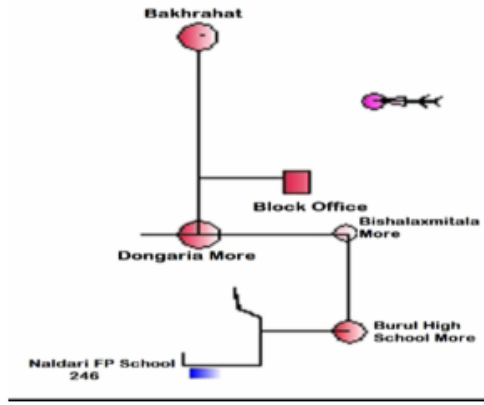

Nazri Naksha