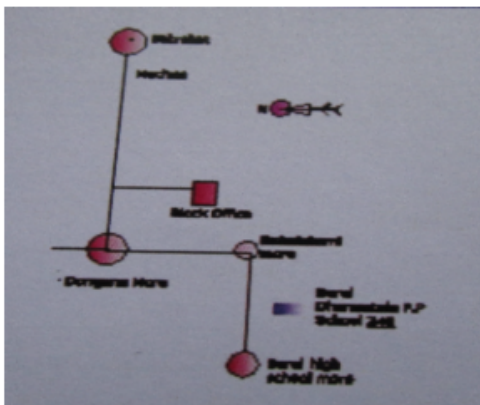

নির্বাচক নিবন্ধন আধিকারিকের স্বাক্ষর

Nazri Naksha

Google Map View

Polling Station Building Front View

Polling Station Front View

Cad View

Key MAP View

1 নাম : গোপাল আচার্য পিতার নাম: পালান আচার্য বাড়ির নং : n0002 বয়স : 56 লিঙ্গ : পুরুষ ফটো উপলব্ধ	WB/17/117/510587	2 নাম : পিয়ালী আচার্য স্বামীর নাম: রাকেশ আচার্য বাড়ির নং : n0001 বয়স : 42 লিঙ্গ : মহিলা ফটো উপলব্ধ	TQB1149558	3 নাম : অপর্ণা আচার্য স্বামীর নাম: রাজু আচার্য বাড়ির নং : n0001 বয়স : 33 লিঙ্গ : মহিলা ফটো উপলব্ধ	TQB0844662
4 নাম : রাজু আচার্য পিতার নাম: জয়দেব আচার্য বাড়ির নং : n0001 বয়স : 44 লিঙ্গ : পুরুষ ফটো উপলব্ধ	CFZ1268473	5 নাম : প্রবীর আচার্য পিতার নাম: দেবীপ্রসাদ আচার্য বাড়ির নং : n0006 বয়স : 52 লিঙ্গ : পুরুষ ফটো উপলব্ধ	WB/17/117/510632	6 নাম : দেবীপ্রসাদ আচার্য পিতার নাম: অধর আচার্য বাড়ির নং : n0005 বয়স : 76 লিঙ্গ : পুরুষ ফটো উপলব্ধ	TQB2004141
7 নাম : শুভা আচার্য স্বামীর নাম: শিবু আচার্য বাড়ির নং : n0004 বয়স : 40 লিঙ্গ : মহিলা ফটো উপলব্ধ	CFZ2571842	8 নাম : মীনা আচার্য স্বামীর নাম: শান্তি আচার্য বাড়ির নং : n0004 বয়স : 45 লিঙ্গ : মহিলা ফটো উপলব্ধ	CFZ2442796	9 নাম : শিবু আচার্য পিতার নাম: কালীপদ আচার্য বাড়ির নং : n0004 বয়স : 48 লিঙ্গ : পুরুষ ফটো উপলব্ধ	WB/17/117/510153
10 নাম : শান্তি আচার্য পিতার নাম: কালীপদ আচার্য বাড়ির নং : n0004 বয়স : 55 লিঙ্গ : পুরুষ ফটো উপলব্ধ	WB/17/117/510141	11 নাম : গীতা আচার্য স্বামীর নাম: কালীপদ আচার্য বাড়ির নং : n0004 বয়স : 73 লিঙ্গ : মহিলা ফটো উপলব্ধ	WB/17/117/510630	12 নাম : শম্পা আচার্য স্বামীর নাম: গোবিন্দ আচার্য বাড়ির নং : n0002 বয়স : 41 লিঙ্গ : মহিলা ফটো উপলব্ধ	CFZ2571834
13 নাম : উমা আচার্য স্বামীর নাম: দেবীপ্রসাদ আচার্য বাড়ির নং : n0005 বয়স : 65 লিঙ্গ : মহিলা ফটো উপলব্ধ	TQB2004158	14 নাম : শুভঙ্কর আচার্য পিতার নাম: দেবীপ্রসাদ আচার্য বাড়ির নং : n0005 বয়স : 34 লিঙ্গ : পুরুষ ফটো উপলব্ধ	TQB0844654	15 নাম : বিনীতা আচার্য স্বামীর নাম: প্রবীর আচার্য বাড়ির নং : n0006 বয়স : 46 লিঙ্গ : মহিলা ফটো উপলব্ধ	CFZ1268713
16 নাম : রাকেশ আচার্য পিতার নাম: জয়দেব আচার্য বাড়ির নং : n0001 বয়স : 40 লিঙ্গ : পুরুষ ফটো উপলব্ধ	CFZ2443828	17 নাম : মেনকা আচার্য স্বামীর নাম: গোলক আচার্য বাড়ির নং : n0003 বয়স : 81 লিঙ্গ : মহিলা ফটো উপলব্ধ	WB/17/117/510590	18 নাম : সুরত আচার্য পিতার নাম: গোলক আচার্য বাড়ির নং : n0003 বয়স : 53 লিঙ্গ : পুরুষ ফটো উপলব্ধ	WB/17/117/510723
19 নাম : রীতা আচার্য স্বামীর নাম: সুরত আচার্য বাড়ির নং : n0003 বয়স : 49 লিঙ্গ : মহিলা ফটো উপলব্ধ	CFZ1398809	20 নাম : অপু আচার্য পিতার নাম: গোলক আচার্য বাড়ির নং : n0003 বয়স : 48 লিঙ্গ : পুরুষ ফটো উপলব্ধ	CFZ1398783	21 নাম : রীনা আচার্য স্বামীর নাম: অপু আচার্য বাড়ির নং : n0003 বয়স : 38 লিঙ্গ : মহিলা ফটো উপলব্ধ	TQB0935239
22 নাম : গোবিন্দ আচার্য পিতার নাম: পালান আচার্য বাড়ির নং : n0002 বয়স : 49 লিঙ্গ : পুরুষ ফটো উপলব্ধ	WB/17/117/510321	23 নাম : পলি আচার্য স্বামীর নাম: জয়দেব আচার্য বাড়ির নং : n0002 বয়স : 63 লিঙ্গ : মহিলা ফটো উপলব্ধ	TQB2004125	24 নাম : শ্রেষ্ঠা আচার্য স্বামীর নাম: গোপাল আচার্য বাড়ির নং : n0002 বয়স : 42 লিঙ্গ : মহিলা ফটো উপলব্ধ	CFZ2442804
25 নাম : পম্পা আচার্য স্বামীর নাম: শুভঙ্কর আচার্য বাড়ির নং : n0005 বয়স : 29 লিঙ্গ : মহিলা ফটো উপলব্ধ	TQB1326222	26 নাম : পল্লব মন্ডল পিতার নাম: স্বপন মন্ডল বাড়ির নং : এন001 বয়স : 22 লিঙ্গ : পুরুষ ফটো উপলব্ধ	TQB1817741	27 নাম : সাধী নস্কর পিতার নাম: স্বপন নস্কর বাড়ির নং : এন001 বয়স : 22 লিঙ্গ : মহিলা ফটো উপলব্ধ	TQB1817758
28 নাম : সৌমজিৎ আচার্য পিতার নাম: শান্তি আচার্য বাড়ির নং : এন0004 বয়স : 22 লিঙ্গ : পুরুষ ফটো উপলব্ধ	TQB1832724	29 নাম : দীপ কুমার আচার্য পিতার নাম: সুরত আচার্য বাড়ির নং : এন0003 বয়স : 22 লিঙ্গ : পুরুষ ফটো উপলব্ধ	TQB1832732	30 নাম : শ্রেয়া আচার্য পিতার নাম: গোপাল আচার্য বাড়ির নং : এন0002 বয়স : 22 লিঙ্গ : মহিলা ফটো উপলব্ধ	TQB1832740