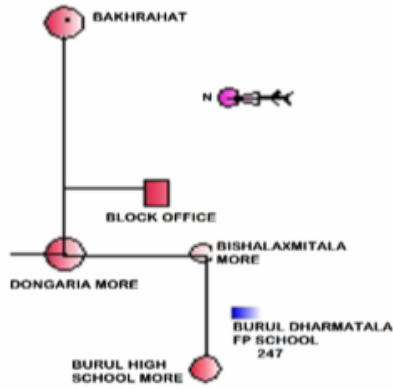

Nazri Naksha