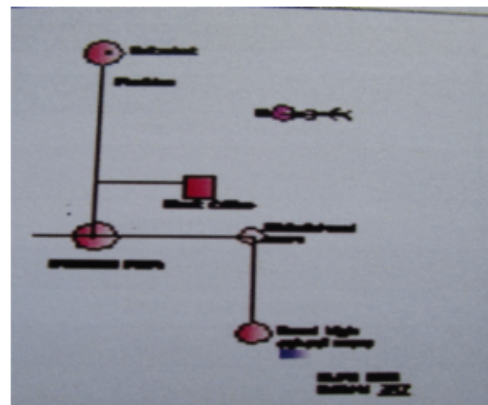

Key MAP View