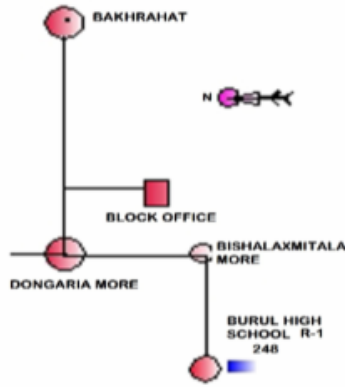

Nazri Naksha