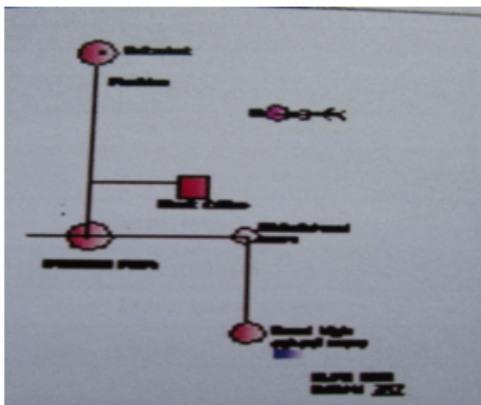

নির্বাচক নিবন্ধন আধিকারিকের স্বাক্ষর

Nazri Naksha

Google Map View

Polling Station Building Front View

Polling Station Front View

Cad View

Key MAP View

1 নাম : দিলীপ খাঁ পিতার নাম: পুলিন খাঁ বাড়ির নং : n0018 বয়স : 56 লিঙ্গ : পুরুষ	CFZ2443950 ফটো উপলব্ধ	2 নাম : রীনা খাঁ স্বামীর নাম: উথান খাঁ বাড়ির নং : n0187 বয়স : 41 লিঙ্গ : মহিলা	CFZ1399112 ফটো উপলব্ধ	3 নাম : উথান খাঁ পিতার নাম: মেথর খাঁ বাড়ির নং : n0188 বয়স : 59 লিঙ্গ : পুরুষ	WB/17/117/513300 ফটো উপলব্ধ
4 নাম : অনুকুল খাঁ পিতার নাম: অনিল খাঁ বাড়ির নং : n0001 বয়স : 71 লিঙ্গ : পুরুষ	WB/17/117/513568 ফটো উপলব্ধ	5 নাম : ডলি খাঁ পিতার নাম: অনুকুল খাঁ বাড়ির নং : n0001 বয়স : 38 লিঙ্গ : মহিলা	CFZ2789915 ফটো উপলব্ধ	6 নাম : বিবেক খাঁ পিতার নাম: অনিল খাঁ বাড়ির নং : n0002 বয়স : 61 লিঙ্গ : পুরুষ	WB/17/117/513135 ফটো উপলব্ধ
7 নাম : মালতী খাঁ স্বামীর নাম: বিবেক খাঁ বাড়ির নং : n0002 বয়স : 54 লিঙ্গ : মহিলা	WB/17/117/513086 ফটো উপলব্ধ	8 নাম : ডলি খাঁ স্বামীর নাম: নিরঞ্জন খাঁ বাড়ির নং : n0003 বয়স : 46 লিঙ্গ : মহিলা	TQB1831791 ফটো উপলব্ধ	9 নাম : তারাপদ খাঁ পিতার নাম: সুধীর খাঁ বাড়ির নং : n0004 বয়স : 73 লিঙ্গ : পুরুষ	WB/17/117/513297 ফটো উপলব্ধ
10 নাম : বিমল খাঁ পিতার নাম: তারাপদ খাঁ বাড়ির নং : n0004 বয়স : 50 লিঙ্গ : পুরুষ	CFZ1248079 ফটো উপলব্ধ	11 নাম : বাসন্তী খাঁ স্বামীর নাম: গদাধর খাঁ বাড়ির নং : n0005 বয়স : 65 লিঙ্গ : মহিলা	CFZ2572121 ফটো উপলব্ধ	12 নাম : অনিমেশ খাঁ পিতার নাম: গদাধর খাঁ বাড়ির নং : n0005 বয়স : 39 লিঙ্গ : পুরুষ	CFZ2572113 ফটো উপলব্ধ
13 নাম : রেখা খাঁ স্বামীর নাম: অনিমেশ খাঁ বাড়ির নং : n0005 বয়স : 36 লিঙ্গ : মহিলা	TQB0740860 ফটো উপলব্ধ	14 নাম : শ্রীধর খাঁ পিতার নাম: মহেন্দ্র খাঁ বাড়ির নং : n0006 বয়স : 81 লিঙ্গ : পুরুষ	WB/17/117/513875 ফটো উপলব্ধ	15 নাম : লতিকা খাঁ স্বামীর নাম: শ্রীধর খাঁ বাড়ির নং : n0006 বয়স : 61 লিঙ্গ : মহিলা	WB/17/117/513533 ফটো উপলব্ধ
16 নাম : নিধর খাঁ পিতার নাম: শ্রীধর খাঁ বাড়ির নং : n0006 বয়স : 38 লিঙ্গ : মহিলা	TQB0740852 ফটো উপলব্ধ	17 নাম : অধর খাঁ পিতার নাম: শ্রীধর খাঁ বাড়ির নং : n0006 বয়স : 38 লিঙ্গ : পুরুষ	CFZ2572089 ফটো উপলব্ধ	18 নাম : গঙ্গা খাঁ স্বামীর নাম: শিব খাঁ বাড়ির নং : n0008 বয়স : 49 লিঙ্গ : মহিলা	WB/17/117/513155 ফটো উপলব্ধ
19 নাম : পারুলবালা খাঁ স্বামীর নাম: পালান খাঁ বাড়ির নং : n0009 বয়স : 76 লিঙ্গ : মহিলা	WB/17/117/513440 ফটো উপলব্ধ	20 নাম : সঞ্জিত খাঁ পিতার নাম: পালান খাঁ বাড়ির নং : N0009 বয়স : 49 লিঙ্গ : পুরুষ	WB/17/117/513589 ফটো উপলব্ধ	21 নাম : রূপসী খাঁ স্বামীর নাম: সঞ্জিত খাঁ বাড়ির নং : n0009 বয়স : 47 লিঙ্গ : মহিলা	CFZ1399195 ফটো উপলব্ধ
22 নাম : মানস খাঁ পিতার নাম: পালান খাঁ বাড়ির নং : n0009 বয়স : 46 লিঙ্গ : পুরুষ	CFZ1400118 ফটো উপলব্ধ	23 নাম : টগরী খাঁ স্বামীর নাম: মানস খাঁ বাড়ির নং : n0009 বয়স : 39 লিঙ্গ : মহিলা	CFZ2572105 ফটো উপলব্ধ	24 নাম : রনজিৎ খাঁ মায়ের নাম: পারুল বালা খাঁ বাড়ির নং : n0009 বয়স : 32 লিঙ্গ : পুরুষ	TQB0920926 ফটো উপলব্ধ
25 নাম : রঞ্জনী খাঁ স্বামীর নাম: রনজিৎ খাঁ বাড়ির নং : n0009 বয়স : 29 লিঙ্গ : মহিলা	TQB1228097 ফটো উপলব্ধ	26 নাম : সুমনা খাঁ পিতার নাম: মানস খাঁ বাড়ির নং : এন0009 বয়স : 20 লিঙ্গ : মহিলা	TQB1983246 ফটো উপলব্ধ	27 নাম : অষ্টি খাঁ মায়ের নাম: কল্যানী খাঁ বাড়ির নং : n0010 বয়স : 53 লিঙ্গ : পুরুষ	TQB0921064 ফটো উপলব্ধ
28 নাম : কাঞ্চন খাঁ স্বামীর নাম: উদ্ধার খাঁ বাড়ির নং : n0010 বয়স : 61 লিঙ্গ : মহিলা	WB/17/117/513470 ফটো উপলব্ধ	29 নাম : সুব্রত খাঁ পিতার নাম: উদ্ধার খাঁ বাড়ির নং : n0010 বয়স : 35 লিঙ্গ : পুরুষ	TQB0845164 ফটো উপলব্ধ	30 নাম : টুম্পা খাঁ স্বামীর নাম: সুব্রত খাঁ বাড়ির নং : n0010 বয়স : 34 লিঙ্গ : মহিলা	TQB0845149 ফটো উপলব্ধ