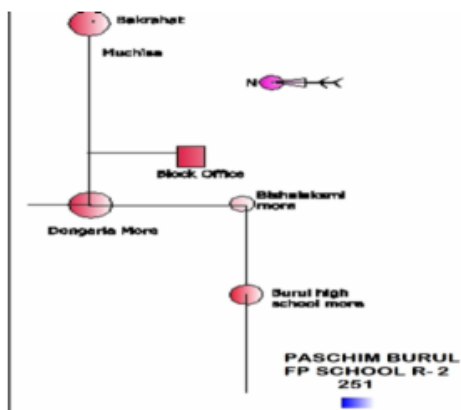

Nazri Naksha