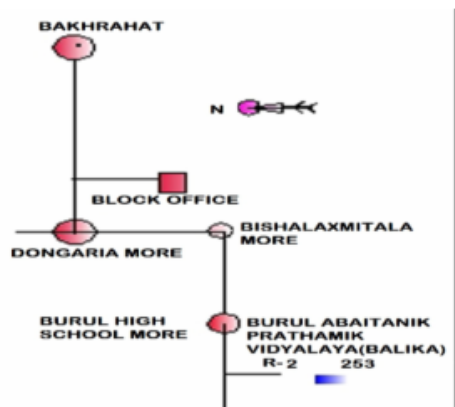

Nazri Naksha