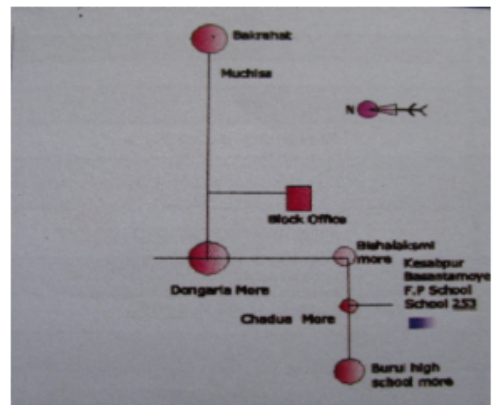

নির্বাচক নিবন্ধন আধিকারিকের স্বাক্ষর

Nazri Naksha

Google Map View

Polling Station Building Front View

Polling Station Front View

Cad View

Key MAP View

1 নাম : সুলতা আদক স্বামীর নাম: তাপস আদক বাড়ির নং : n0145 বয়স : 46 লিঙ্গ : মহিলা	CFZ1400639 ফটো উপলব্ধ	2 নাম : তাপস আদক পিতার নাম: লক্ষীকান্ত আদক বাড়ির নং : n0144 বয়স : 55 লিঙ্গ : পুরুষ	WB/17/117/513564 ফটো উপলব্ধ	3 নাম : সৌরভ আদক পিতার নাম: তাপস আদক বাড়ির নং : এন0144 বয়স : 23 লিঙ্গ : পুরুষ	TQB1801638 ফটো উপলব্ধ
4 নাম : অর্পিতা চক্রবর্তী পিতার নাম: উৎপল চক্রবর্তী বাড়ির নং : এন0022 বয়স : 21 লিঙ্গ : মহিলা	TQB1923333 ফটো উপলব্ধ	5 নাম : সুপর্ণা চক্রবর্তী স্বামীর নাম: উৎপল চক্রবর্তী বাড়ির নং : n0022 বয়স : 41 লিঙ্গ : মহিলা	CFZ2573616 ফটো উপলব্ধ	6 নাম : কল্লোল চক্রবর্তী পিতার নাম: তারাপদ চক্রবর্তী বাড়ির নং : n0022 বয়স : 48 লিঙ্গ : পুরুষ	CFZ1405174 ফটো উপলব্ধ
7 নাম : উৎপল চক্রবর্তী পিতার নাম: তারাপদ চক্রবর্তী বাড়ির নং : n0022 বয়স : 50 লিঙ্গ : পুরুষ	WB/17/117/522071 ফটো উপলব্ধ	8 নাম : কুন্তল চক্রবর্তী পিতার নাম: কাজল চক্রবর্তী বাড়ির নং : n0128 বয়স : 26 লিঙ্গ : পুরুষ	TQB1430149 ফটো উপলব্ধ	9 নাম : কাজল চক্রবর্তী পিতার নাম: তারাপদ চক্রবর্তী বাড়ির নং : n0022 বয়স : 61 লিঙ্গ : পুরুষ	WB/17/117/522342 ফটো উপলব্ধ
10 নাম : কল্যান চক্রবর্তী পিতার নাম: কাজল চক্রবর্তী বাড়ির নং : n0022 বয়স : 29 লিঙ্গ : পুরুষ	TQB1229434 ফটো উপলব্ধ	11 নাম : সজল চক্রবর্তী পিতার নাম: তারাপদ চক্রবর্তী বাড়ির নং : n0022 বয়স : 55 লিঙ্গ : পুরুষ	WB/17/117/522162 ফটো উপলব্ধ	12 নাম : শোভা চক্রবর্তী স্বামীর নাম: সজল চক্রবর্তী বাড়ির নং : n0022 বয়স : 35 লিঙ্গ : মহিলা	TQB1151190 ফটো উপলব্ধ
13 নাম : ফালগুনী চক্রবর্তী স্বামীর নাম: কাজল চক্রবর্তী বাড়ির নং : n0022 বয়স : 56 লিঙ্গ : মহিলা	CFZ1404797 ফটো উপলব্ধ	14 নাম : বৃহস্পতি চক্রবর্তী স্বামীর নাম: কল্লোল চক্রবর্তী বাড়ির নং : n0022 বয়স : 30 লিঙ্গ : মহিলা	TQB1229418 ফটো উপলব্ধ	15 নাম : রাখী দাস স্বামীর নাম: অতনু দাস বাড়ির নং : n0001 বয়স : 37 লিঙ্গ : মহিলা	TQB0743849 ফটো উপলব্ধ
16 নাম : রুপা দাস স্বামীর নাম: সিন্দু দাস বাড়ির নং : n0118 বয়স : 36 লিঙ্গ : মহিলা	TQB0593491 ফটো উপলব্ধ	17 নাম : জয়ন্ত দাস পিতার নাম: অমল্য দাস বাড়ির নং : n0121 বয়স : 29 লিঙ্গ : পুরুষ	TQB1229442 ফটো উপলব্ধ	18 নাম : আরতি দাস স্বামীর নাম: দিলীপ কুমার দাস বাড়ির নং : n0099 বয়স : 66 লিঙ্গ : মহিলা	WB/17/117/522526 ফটো উপলব্ধ
19 নাম : বাবুল চন্দ্র দাস পিতার নাম: অতুল চন্দ্র দাস বাড়ির নং : n0001 বয়স : 71 লিঙ্গ : পুরুষ	WB/17/117/522682 ফটো উপলব্ধ	20 নাম : মামনি দাস স্বামীর নাম: খগেন্দ্র নাথ দাস বাড়ির নং : n0088 বয়স : 41 লিঙ্গ : মহিলা	CFZ2230621 ফটো উপলব্ধ	21 নাম : অতনু দাস পিতার নাম: বাবুল চন্দ্র দাস বাড়ির নং : n0001 বয়স : 43 লিঙ্গ : পুরুষ	CFZ2181022 ফটো উপলব্ধ
22 নাম : রিজতা দাস স্বামীর নাম: শান্তনু দাস বাড়ির নং : n0001 বয়স : 38 লিঙ্গ : মহিলা	CFZ2790889 ফটো উপলব্ধ	23 নাম : টুবাই দাস পিতার নাম: জগদীশ দাস বাড়ির নং : 210 বয়স : 35 লিঙ্গ : পুরুষ	TQB0743963 ফটো উপলব্ধ	24 নাম : সুমিতা দাস স্বামীর নাম: কিশোরী মোহন দাস বাড়ির নং : No-068 বয়স : 63 লিঙ্গ : মহিলা	WB/17/117/522731 ফটো উপলব্ধ
25 নাম : টুম্পা দাস স্বামীর নাম: তপন দাস বাড়ির নং : N0241 বয়স : 35 লিঙ্গ : মহিলা	TQB0744037 ফটো উপলব্ধ	26 নাম : কাজল দাস স্বামীর নাম: সুশান্ত দাস বাড়ির নং : n0006 বয়স : 49 লিঙ্গ : মহিলা	CFZ1248319 ফটো উপলব্ধ	27 নাম : তনুবালা দাস স্বামীর নাম: দুর্ঘোধন দাস বাড়ির নং : n0007 বয়স : 66 লিঙ্গ : মহিলা	WB/17/117/522864 ফটো উপলব্ধ
28 নাম : সুকুমার দাস পিতার নাম: মোহন দাস বাড়ির নং : n0008 বয়স : 63 লিঙ্গ : পুরুষ	WB/17/117/522012 ফটো উপলব্ধ	29 নাম : চন্দন দাস মায়ের নাম: সুকুমার দাস বাড়ির নং : n0008 বয়স : 31 লিঙ্গ : পুরুষ	TQB1033497 ফটো উপলব্ধ	30 নাম : উত্তম দাস পিতার নাম: মোহন দাস বাড়ির নং : n0008 বয়স : 56 লিঙ্গ : পুরুষ	WB/17/117/522554 ফটো উপলব্ধ