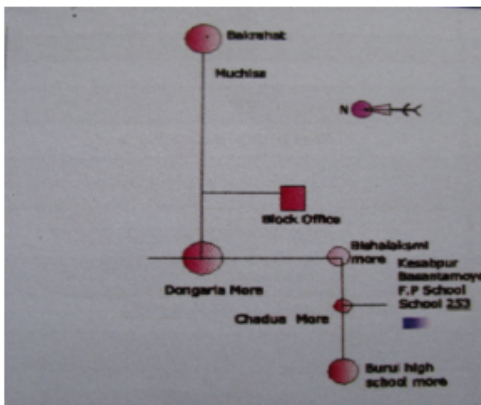

নির্বাচক নিবন্ধন আধিকারিকের স্বাক্ষর

Nazri Naksha

Google Map View

Polling Station Building Front View

Polling Station Front View

Cad View

Key MAP View

1 নাম : সুলতা আদক স্বামীর নাম: তাপস আদক বাড়ির নং : n0145 বয়স : 46 লিঙ্গ : মহিলা	CFZ1400639 ফটো উপলব্ধ	2 নাম : তাপস আদক পিতার নাম: লক্ষীকান্ত আদক বাড়ির নং : n0144 বয়স : 55 লিঙ্গ : পুরুষ	WB/17/117/513564 ফটো উপলব্ধ	3 নাম : সৌরভ আদক পিতার নাম: তাপস আদক বাড়ির নং : এন0144 বয়স : 23 লিঙ্গ : পুরুষ	TQB1801638 ফটো উপলব্ধ
4 নাম : অর্পিতা চক্রবর্তী পিতার নাম: উৎপল চক্রবর্তী বাড়ির নং : এন0022 বয়স : 21 লিঙ্গ : মহিলা	TQB1923333 ফটো উপলব্ধ	5 নাম : সুপর্ণা চক্রবর্তী স্বামীর নাম: উৎপল চক্রবর্তী বাড়ির নং : n0022 বয়স : 41 লিঙ্গ : মহিলা	CFZ2573616 ফটো উপলব্ধ	6 নাম : কল্লোল চক্রবর্তী পিতার নাম: তারাপদ চক্রবর্তী বাড়ির নং : n0022 বয়স : 48 লিঙ্গ : পুরুষ	CFZ1405174 ফটো উপলব্ধ
7 নাম : উৎপল চক্রবর্তী পিতার নাম: তারাপদ চক্রবর্তী বাড়ির নং : n0022 বয়স : 50 লিঙ্গ : পুরুষ	WB/17/117/522071 ফটো উপলব্ধ	8 নাম : কুন্তল চক্রবর্তী পিতার নাম: কাজল চক্রবর্তী বাড়ির নং : n0128 বয়স : 26 লিঙ্গ : পুরুষ	TQB1430149 ফটো উপলব্ধ	9 নাম : কাজল চক্রবর্তী পিতার নাম: তারাপদ চক্রবর্তী বাড়ির নং : n0022 বয়স : 61 লিঙ্গ : পুরুষ	WB/17/117/522342 ফটো উপলব্ধ
10 নাম : কল্যান চক্রবর্তী পিতার নাম: কাজল চক্রবর্তী বাড়ির নং : n0022 বয়স : 29 লিঙ্গ : পুরুষ	TQB1229434 ফটো উপলব্ধ	11 নাম : সজল চক্রবর্তী পিতার নাম: তারাপদ চক্রবর্তী বাড়ির নং : n0022 বয়স : 55 লিঙ্গ : পুরুষ	WB/17/117/522162 ফটো উপলব্ধ	12 নাম : শোভা চক্রবর্তী স্বামীর নাম: সজল চক্রবর্তী বাড়ির নং : n0022 বয়স : 35 লিঙ্গ : মহিলা	TQB1151190 ফটো উপলব্ধ
13 নাম : ফালগুনী চক্রবর্তী স্বামীর নাম: কাজল চক্রবর্তী বাড়ির নং : n0022 বয়স : 56 লিঙ্গ : মহিলা	CFZ1404797 ফটো উপলব্ধ	14 নাম : বৃহস্পতি চক্রবর্তী স্বামীর নাম: কল্লোল চক্রবর্তী বাড়ির নং : n0022 বয়স : 30 লিঙ্গ : মহিলা	TQB1229418 ফটো উপলব্ধ	15 নাম : রাখী দাস স্বামীর নাম: অতনু দাস বাড়ির নং : n0001 বয়স : 37 লিঙ্গ : মহিলা	TQB0743849 ফটো উপলব্ধ
16 নাম : রুপা দাস স্বামীর নাম: সিন্দু দাস বাড়ির নং : n0118 বয়স : 36 লিঙ্গ : মহিলা	TQB0593491 ফটো উপলব্ধ	17 নাম : জয়ন্ত দাস পিতার নাম: অমল্য দাস বাড়ির নং : n0121 বয়স : 29 লিঙ্গ : পুরুষ	TQB1229442 ফটো উপলব্ধ	18 নাম : আরতি দাস স্বামীর নাম: দিলীপ কুমার দাস বাড়ির নং : n0099 বয়স : 66 লিঙ্গ : মহিলা	WB/17/117/522526 ফটো উপলব্ধ
19 নাম : বাবুল চন্দ্র দাস পিতার নাম: অতুল চন্দ্র দাস বাড়ির নং : n0001 বয়স : 71 লিঙ্গ : পুরুষ	WB/17/117/522682 ফটো উপলব্ধ	20 নাম : মামনি দাস স্বামীর নাম: খগেন্দ্র নাথ দাস বাড়ির নং : n0088 বয়স : 41 লিঙ্গ : মহিলা	CFZ2230621 ফটো উপলব্ধ	21 নাম : অতনু দাস পিতার নাম: বাবুল চন্দ্র দাস বাড়ির নং : n0001 বয়স : 43 লিঙ্গ : পুরুষ	CFZ2181022 ফটো উপলব্ধ
22 নাম : রিজতা দাস স্বামীর নাম: শান্তনু দাস বাড়ির নং : n0001 বয়স : 38 লিঙ্গ : মহিলা	CFZ2790889 ফটো উপলব্ধ	23 নাম : টুবাই দাস পিতার নাম: জগদীশ দাস বাড়ির নং : 210 বয়স : 35 লিঙ্গ : পুরুষ	TQB0743963 ফটো উপলব্ধ	24 নাম : সুমিতা দাস স্বামীর নাম: কিশোরী মোহন দাস বাড়ির নং : No-068 বয়স : 63 লিঙ্গ : মহিলা	WB/17/117/522731 ফটো উপলব্ধ
25 নাম : টুম্পা দাস স্বামীর নাম: তপন দাস বাড়ির নং : N0241 বয়স : 35 লিঙ্গ : মহিলা	TQB0744037 ফটো উপলব্ধ	26 নাম : কাজল দাস স্বামীর নাম: সুশান্ত দাস বাড়ির নং : n0006 বয়স : 49 লিঙ্গ : মহিলা	CFZ1248319 ফটো উপলব্ধ	27 নাম : তনুবালা দাস স্বামীর নাম: দুর্ঘোধন দাস বাড়ির নং : n0007 বয়স : 66 লিঙ্গ : মহিলা	WB/17/117/522864 ফটো উপলব্ধ
28 নাম : সুকুমার দাস পিতার নাম: মোহন দাস বাড়ির নং : n0008 বয়স : 63 লিঙ্গ : পুরুষ	WB/17/117/522012 ফটো উপলব্ধ	29 নাম : চন্দন দাস মায়ের নাম: সুকুমার দাস বাড়ির নং : n0008 বয়স : 31 লিঙ্গ : পুরুষ	TQB1033497 ফটো উপলব্ধ	30 নাম : উত্তম দাস পিতার নাম: মোহন দাস বাড়ির নং : n0008 বয়স : 56 লিঙ্গ : পুরুষ	WB/17/117/522554 ফটো উপলব্ধ