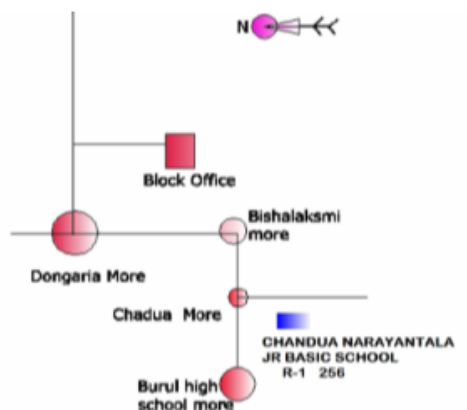

Nazri Naksha