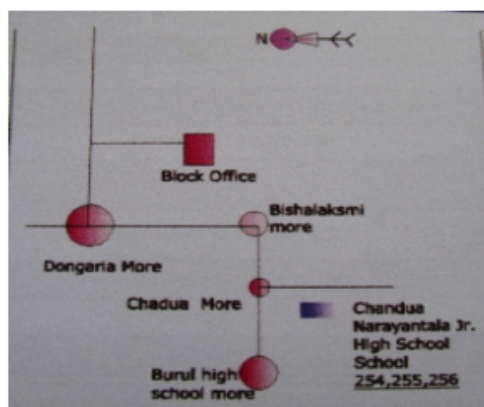

নির্বাচক নিবন্ধন আধিকারিকের স্বাক্ষর

Nazri Naksha

Google Map View

Polling Station Building Front View

Polling Station Front View

Cad View

Key MAP View

1 নাম : মাঝিয়া বিবি স্বামীর নাম: আয়ুব বাড়ির নং : n0097 বয়স : 65 লিঙ্গ : মহিলা ফটো উপলব্ধ	WB/17/117/525317	2 নাম : সায়মা বিবি স্বামীর নাম: মোরসেলিমা বাড়ির নং : n0097 বয়স : 40 লিঙ্গ : মহিলা ফটো উপলব্ধ	CFZ2573921	3 নাম : মনিরুল সেখ পিতার নাম: হাতেম সেখ বাড়ির নং : n0098 বয়স : 45 লিঙ্গ : পুরুষ ফটো উপলব্ধ	CFZ2721199
4 নাম : সেখ আমিরুল পিতার নাম: সেখ হাতেম বাড়ির নং : n0098 বয়স : 40 লিঙ্গ : পুরুষ ফটো উপলব্ধ	CFZ2450666	5 নাম : সাহানারা বিবি স্বামীর নাম: মনিরুল বাড়ির নং : n0098 বয়স : 42 লিঙ্গ : মহিলা ফটো উপলব্ধ	TQB0391391	6 নাম : আনুয়ারী বিবি স্বামীর নাম: আমেরুল সেখ বাড়ির নং : n0098 বয়স : 42 লিঙ্গ : মহিলা ফটো উপলব্ধ	CFZ2450674
7 নাম : সেখ আদিন পিতার নাম: সেখ হাতেম বাড়ির নং : n0099 বয়স : 71 লিঙ্গ : পুরুষ ফটো উপলব্ধ	WB/17/117/525130	8 নাম : মনোয়ারা বিবি স্বামীর নাম: সেখ আবদিন বাড়ির নং : n0099 বয়স : 61 লিঙ্গ : মহিলা ফটো উপলব্ধ	WB/17/117/525262	9 নাম : সামিনা বিবি স্বামীর নাম: আসলিম সেখ বাড়ির নং : n0099 বয়স : 42 লিঙ্গ : মহিলা ফটো উপলব্ধ	TQB0847145
10 নাম : মফিদুল সেখ পিতার নাম: মুজাদিন সেখ বাড়ির নং : n0100 বয়স : 38 লিঙ্গ : পুরুষ ফটো উপলব্ধ	TQB0744524	11 নাম : রশিদা বিবি স্বামীর নাম: মুজাদিন বাড়ির নং : n0100 বয়স : 58 লিঙ্গ : মহিলা ফটো উপলব্ধ	WB/17/117/525394	12 নাম : মনসুরা বিবি স্বামীর নাম: মান্নান সেখ বাড়ির নং : n0035 বয়স : 48 লিঙ্গ : মহিলা ফটো উপলব্ধ	CFZ1405455
13 নাম : সেখ সেরাজুল পিতার নাম: কায়েম সেখ বাড়ির নং : n0054 বয়স : 71 লিঙ্গ : পুরুষ ফটো উপলব্ধ	WB/17/117/525061	14 নাম : হাসেনবানু বিবি স্বামীর নাম: সিরাজুল বাড়ির নং : n0054 বয়স : 63 লিঙ্গ : মহিলা ফটো উপলব্ধ	WB/17/117/525075	15 নাম : সাহানারা বিবি স্বামীর নাম: রসিদুল সেখ বাড়ির নং : n0100 বয়স : 33 লিঙ্গ : মহিলা ফটো উপলব্ধ	TQB1151588
16 নাম : সাব্বিদুল সেখ পিতার নাম: মুসাদিন সেখ বাড়ির নং : n0100 বয়স : 36 লিঙ্গ : পুরুষ ফটো উপলব্ধ	TQB0592444	17 নাম : কোহেনুর বিবি স্বামীর নাম: হরমুজ বাড়ির নং : n0062 বয়স : 76 লিঙ্গ : মহিলা ফটো উপলব্ধ	WB/17/117/525254	18 নাম : গিয়াসুদ্দিন সেখ পিতার নাম: হরমুজ সেখ বাড়ির নং : n0062 বয়স : 59 লিঙ্গ : পুরুষ ফটো উপলব্ধ	WB/17/117/525175
19 নাম : মাঝিয়া বিবি স্বামীর নাম: গিয়াসুদ্দিন বাড়ির নং : n0062 বয়স : 49 লিঙ্গ : মহিলা ফটো উপলব্ধ	WB/17/117/525097	20 নাম : সেখ মনিরুল পিতার নাম: সেখ গিয়াসুদ্দিন বাড়ির নং : n0062 বয়স : 32 লিঙ্গ : পুরুষ ফটো উপলব্ধ	TQB1034081	21 নাম : সেখ আভেহার পিতার নাম: সেখ কাসেম সেখ বাড়ির নং : n0077 বয়স : 36 লিঙ্গ : পুরুষ ফটো উপলব্ধ	TQB0744698
22 নাম : সেখ সাব্বিদুল পিতার নাম: সেখ মহম্মদ বাড়ির নং : n0062 বয়স : 40 লিঙ্গ : পুরুষ ফটো উপলব্ধ	WB/17/117/525556	23 নাম : সফিউদ্দিন সেখ পিতার নাম: মহাম্মদ সেখ বাড়ির নং : n0004 বয়স : 42 লিঙ্গ : পুরুষ ফটো উপলব্ধ	CFZ2721462	24 নাম : অলেকা বিবি স্বামীর নাম: আসরাফ বাড়ির নং : n0060 বয়স : 40 লিঙ্গ : মহিলা ফটো উপলব্ধ	CFZ2450203
25 নাম : আরোপ সেখ পিতার নাম: সব্বিদুল সেখ বাড়ির নং : n0050 বয়স : 62 লিঙ্গ : পুরুষ ফটো উপলব্ধ	WB/17/117/525131	26 নাম : আশুরা বিবি স্বামীর নাম: রসিদ আলি মল্লিক বাড়ির নং : n0122 বয়স : 36 লিঙ্গ : মহিলা ফটো উপলব্ধ	CFZ2849792	27 নাম : আঃ বাসমতুল্লা পিতার নাম: রহমান মোল্লা বাড়ির নং : n0002 বয়স : 38 লিঙ্গ : পুরুষ ফটো উপলব্ধ	CFZ0936179
28 নাম : ফিরোজা বিবি স্বামীর নাম: আঃ বাসাদ মোল্লা বাড়ির নং : n0002 বয়স : 46 লিঙ্গ : মহিলা ফটো উপলব্ধ	CFZ2450534	29 নাম : সামিম মোল্লা পিতার নাম: আব্দুল বাসাদ মোল্লা বাড়ির নং : n0002 বয়স : 29 লিঙ্গ : পুরুষ ফটো উপলব্ধ	TQB1229624	30 নাম : সেখ আমিরুল পিতার নাম: সেখ সুলতান বাড়ির নং : n0035 বয়স : 35 লিঙ্গ : পুরুষ ফটো উপলব্ধ	TQB0744482