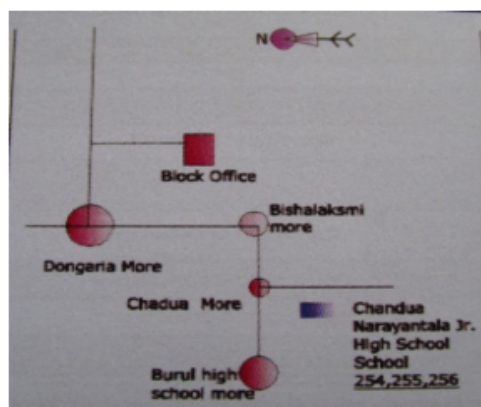

নির্বাচক নিবন্ধন আধিকারিকের স্বাক্ষর

Nazri Naksha

Google Map View

Polling Station Building Front View

Polling Station Front View

Cad View

Key MAP View

1 নাম : মাঝিয়া বিবি স্বামীর নাম: আয়ুব বাড়ির নং : n0097 বয়স : 65 লিঙ্গ : মহিলা ফটো উপলব্ধ	WB/17/117/525317	2 নাম : সায়মা বিবি স্বামীর নাম: মোরসেলিমা বাড়ির নং : n0097 বয়স : 40 লিঙ্গ : মহিলা ফটো উপলব্ধ	CFZ2573921	3 নাম : মনিরুল সেখ পিতার নাম: হাতেম সেখ বাড়ির নং : n0098 বয়স : 45 লিঙ্গ : পুরুষ ফটো উপলব্ধ	CFZ2721199
4 নাম : সেখ আমিরুল পিতার নাম: সেখ হাতেম বাড়ির নং : n0098 বয়স : 40 লিঙ্গ : পুরুষ ফটো উপলব্ধ	CFZ2450666	5 নাম : সাহানারা বিবি স্বামীর নাম: মনিরুল বাড়ির নং : n0098 বয়স : 42 লিঙ্গ : মহিলা ফটো উপলব্ধ	TQB0391391	6 নাম : আনুয়ারী বিবি স্বামীর নাম: আমেরুল সেখ বাড়ির নং : n0098 বয়স : 42 লিঙ্গ : মহিলা ফটো উপলব্ধ	CFZ2450674
7 নাম : সেখ আদিন পিতার নাম: সেখ হাতেম বাড়ির নং : n0099 বয়স : 71 লিঙ্গ : পুরুষ ফটো উপলব্ধ	WB/17/117/525130	8 নাম : মনোয়ারা বিবি স্বামীর নাম: সেখ আবদিন বাড়ির নং : n0099 বয়স : 61 লিঙ্গ : মহিলা ফটো উপলব্ধ	WB/17/117/525262	9 নাম : সামিনা বিবি স্বামীর নাম: আসলিম সেখ বাড়ির নং : n0099 বয়স : 42 লিঙ্গ : মহিলা ফটো উপলব্ধ	TQB0847145
10 নাম : মফিদুল সেখ পিতার নাম: মুজাদিন সেখ বাড়ির নং : n0100 বয়স : 38 লিঙ্গ : পুরুষ ফটো উপলব্ধ	TQB0744524	11 নাম : রশিদা বিবি স্বামীর নাম: মুজাদিন বাড়ির নং : n0100 বয়স : 58 লিঙ্গ : মহিলা ফটো উপলব্ধ	WB/17/117/525394	12 নাম : মনসুরা বিবি স্বামীর নাম: মান্নান সেখ বাড়ির নং : n0035 বয়স : 48 লিঙ্গ : মহিলা ফটো উপলব্ধ	CFZ1405455
13 নাম : সেখ সেরাজুল পিতার নাম: কায়েম সেখ বাড়ির নং : n0054 বয়স : 71 লিঙ্গ : পুরুষ ফটো উপলব্ধ	WB/17/117/525061	14 নাম : হাসেনবানু বিবি স্বামীর নাম: সিরাজুল বাড়ির নং : n0054 বয়স : 63 লিঙ্গ : মহিলা ফটো উপলব্ধ	WB/17/117/525075	15 নাম : সাহানারা বিবি স্বামীর নাম: রসিদুল সেখ বাড়ির নং : n0100 বয়স : 33 লিঙ্গ : মহিলা ফটো উপলব্ধ	TQB1151588
16 নাম : সাব্বিদুল সেখ পিতার নাম: মুসাদিন সেখ বাড়ির নং : n0100 বয়স : 36 লিঙ্গ : পুরুষ ফটো উপলব্ধ	TQB0592444	17 নাম : কোহেনুর বিবি স্বামীর নাম: হরমুজ বাড়ির নং : n0062 বয়স : 76 লিঙ্গ : মহিলা ফটো উপলব্ধ	WB/17/117/525254	18 নাম : গিয়াসুদ্দিন সেখ পিতার নাম: হরমুজ সেখ বাড়ির নং : n0062 বয়স : 59 লিঙ্গ : পুরুষ ফটো উপলব্ধ	WB/17/117/525175
19 নাম : মাঝিয়া বিবি স্বামীর নাম: গিয়াসুদ্দিন বাড়ির নং : n0062 বয়স : 49 লিঙ্গ : মহিলা ফটো উপলব্ধ	WB/17/117/525097	20 নাম : সেখ মনিরুল পিতার নাম: সেখ গিয়াসুদ্দিন বাড়ির নং : n0062 বয়স : 32 লিঙ্গ : পুরুষ ফটো উপলব্ধ	TQB1034081	21 নাম : সেখ আভেহার পিতার নাম: সেখ কাসেম সেখ বাড়ির নং : n0077 বয়স : 36 লিঙ্গ : পুরুষ ফটো উপলব্ধ	TQB0744698
22 নাম : সেখ সাব্বিদুল পিতার নাম: সেখ মহম্মদ বাড়ির নং : n0062 বয়স : 40 লিঙ্গ : পুরুষ ফটো উপলব্ধ	WB/17/117/525556	23 নাম : সফিউদ্দিন সেখ পিতার নাম: মহাম্মদ সেখ বাড়ির নং : n0004 বয়স : 42 লিঙ্গ : পুরুষ ফটো উপলব্ধ	CFZ2721462	24 নাম : অলেকা বিবি স্বামীর নাম: আসরাফ বাড়ির নং : n0060 বয়স : 40 লিঙ্গ : মহিলা ফটো উপলব্ধ	CFZ2450203
25 নাম : আরোপ সেখ পিতার নাম: সব্বিদুল সেখ বাড়ির নং : n0050 বয়স : 62 লিঙ্গ : পুরুষ ফটো উপলব্ধ	WB/17/117/525131	26 নাম : আশুরা বিবি স্বামীর নাম: রসিদ আলি মল্লিক বাড়ির নং : n0122 বয়স : 36 লিঙ্গ : মহিলা ফটো উপলব্ধ	CFZ2849792	27 নাম : আঃ বাসমতুল্লা পিতার নাম: রহমান মোল্লা বাড়ির নং : n0002 বয়স : 38 লিঙ্গ : পুরুষ ফটো উপলব্ধ	CFZ0936179
28 নাম : ফিরোজা বিবি স্বামীর নাম: আঃ বাসাদ মোল্লা বাড়ির নং : n0002 বয়স : 46 লিঙ্গ : মহিলা ফটো উপলব্ধ	CFZ2450534	29 নাম : সামিম মোল্লা পিতার নাম: আব্দুল বাসাদ মোল্লা বাড়ির নং : n0002 বয়স : 29 লিঙ্গ : পুরুষ ফটো উপলব্ধ	TQB1229624	30 নাম : সেখ আমিরুল পিতার নাম: সেখ সুলতান বাড়ির নং : n0035 বয়স : 35 লিঙ্গ : পুরুষ ফটো উপলব্ধ	TQB0744482