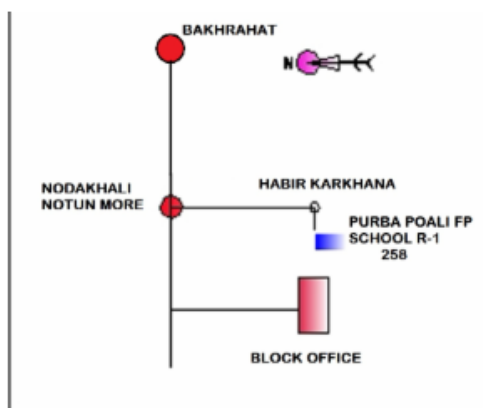

Nazri Naksha