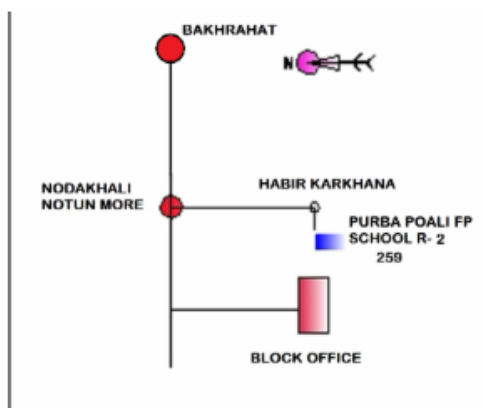

Nazri Naksha