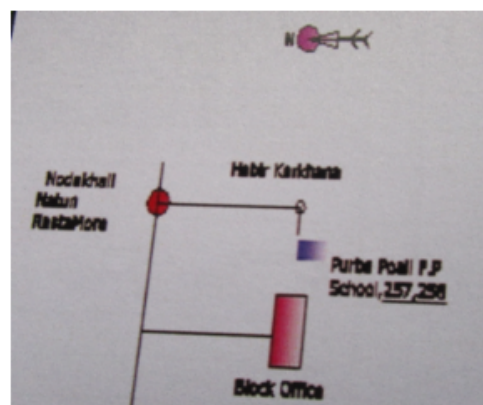

নির্বাচক নিবন্ধন আধিকারিকের স্বাক্ষর

Nazri Naksha

Google Map View

Polling Station Building Front View

Polling Station Front View

Cad View

Key MAP View

1 নাম : মহিনুদ্দিন মোল্লা পিতার নাম: আব্দুল মান্নান মোল্লা বাড়ির নং : n0005 বয়স : 41 লিঙ্গ : পুরুষ	TQB0399246 ফটো উপলব্ধ	2 নাম : নূর জাহান বিবি স্বামীর নাম: মহিনুদ্দিন মোল্লা বাড়ির নং : n0005 বয়স : 36 লিঙ্গ : মহিলা	TQB0923060 ফটো উপলব্ধ	3 নাম : বাবুলাল মোল্লা পিতার নাম: আব্দুল মান্নান মোল্লা বাড়ির নং : n0005 বয়স : 35 লিঙ্গ : পুরুষ	TQB0645671 ফটো উপলব্ধ
4 নাম : কাশিরা বিবি স্বামীর নাম: আবুল আনসার আলী মোল্লা বাড়ির নং : n0005 বয়স : 45 লিঙ্গ : মহিলা	CFZ2452399 ফটো উপলব্ধ	5 নাম : হবিবুর রহমান মোল্লা পিতার নাম: হান্নান সেখ বাড়ির নং : n0005 বয়স : 45 লিঙ্গ : পুরুষ	CFZ2131852 ফটো উপলব্ধ	6 নাম : সাবেরা বিবি স্বামীর নাম: সেখ নয়মুদ্দিন বাড়ির নং : n0072 বয়স : 61 লিঙ্গ : মহিলা	CFZ0776583 ফটো উপলব্ধ
7 নাম : ফুলসুরা বিবি স্বামীর নাম: সেখ বসিরুল হক বাড়ির নং : n0072 বয়স : 32 লিঙ্গ : মহিলা	TQB1169572 ফটো উপলব্ধ	8 নাম : আমিরুল সেখ পিতার নাম: মোকারিম সেখ বাড়ির নং : n0075 বয়স : 34 লিঙ্গ : পুরুষ	TQB0847871 ফটো উপলব্ধ	9 নাম : সেখ আলমগীর পিতার নাম: সেখ মোকারিম বাড়ির নং : n0075 বয়স : 34 লিঙ্গ : পুরুষ	TQB0847756 ফটো উপলব্ধ
10 নাম : আসমা বিবি স্বামীর নাম: সেখ আমিরুল বাড়ির নং : n0075 বয়স : 32 লিঙ্গ : মহিলা	TQB1230168 ফটো উপলব্ধ	11 নাম : সাইবানু বেওয়া স্বামীর নাম: আবেদ বাড়ির নং : n0076 বয়স : 76 লিঙ্গ : মহিলা	WB/17/117/441142 ফটো উপলব্ধ	12 নাম : বদরগ বিবি স্বামীর নাম: আনসার বাড়ির নং : n0015 বয়স : 53 লিঙ্গ : মহিলা	WB/17/117/441264 ফটো উপলব্ধ
13 নাম : সেখ জাহিদ পিতার নাম: সেখ খালেদ বাড়ির নং : n0015 বয়স : 39 লিঙ্গ : পুরুষ	WB/17/117/441039 ফটো উপলব্ধ	14 নাম : সেখ মোহাম্মদ পিতার নাম: মাজেদ সেখ বাড়ির নং : n0017 বয়স : 39 লিঙ্গ : পুরুষ	CFZ2791580 ফটো উপলব্ধ	15 নাম : সেখ ইব্রাহিম পিতার নাম: মাজেদ সেখ বাড়ির নং : n0017 বয়স : 34 লিঙ্গ : পুরুষ	TQB0922997 ফটো উপলব্ধ
16 নাম : সেখ বসিরুদ্দিন পিতার নাম: মাজেদ সেখ বাড়ির নং : n0017 বয়স : 31 লিঙ্গ : পুরুষ	TQB1035120 ফটো উপলব্ধ	17 নাম : করিম বিবি স্বামীর নাম: সাইফুদ্দিন সেখ বাড়ির নং : n0017 বয়স : 51 লিঙ্গ : মহিলা	WB/17/117/441439 ফটো উপলব্ধ	18 নাম : মহসিন আলি সেখ পিতার নাম: মুজিত সেখ বাড়ির নং : n0017 বয়স : 49 লিঙ্গ : পুরুষ	WB/17/117/441058 ফটো উপলব্ধ
19 নাম : মনুয়ারাবিবি সেখ স্বামীর নাম: মহসীন সেখ বাড়ির নং : n0017 বয়স : 46 লিঙ্গ : মহিলা	CFZ2452878 ফটো উপলব্ধ	20 নাম : আজিজুল রহমান সেখ পিতার নাম: আব্দুল সেখ বাড়ির নং : n0018 বয়স : 59 লিঙ্গ : পুরুষ	WB/17/117/441161 ফটো উপলব্ধ	21 নাম : নিশা বিবি স্বামীর নাম: সাইদুল সেখ বাড়ির নং : n0018 বয়স : 46 লিঙ্গ : মহিলা	CFZ2131878 ফটো উপলব্ধ
22 নাম : সেখ নূরুল হক স্বামীর নাম: মাজেদ সেখ বাড়ির নং : n0018 বয়স : 32 লিঙ্গ : পুরুষ	TQB1035013 ফটো উপলব্ধ	23 নাম : গোলেনুর বিবি স্বামীর নাম: মোসলেম খাঁ বাড়ির নং : n0054 বয়স : 76 লিঙ্গ : মহিলা	WB/17/117/441598 ফটো উপলব্ধ	24 নাম : গফফার খাঁ পিতার নাম: মোসলেম খাঁ বাড়ির নং : n0054 বয়স : 49 লিঙ্গ : পুরুষ	WB/17/117/441722 ফটো উপলব্ধ
25 নাম : সখিনা বিবি স্বামীর নাম: গফফার খাঁ বাড়ির নং : n0054 বয়স : 44 লিঙ্গ : মহিলা	CFZ2131803 ফটো উপলব্ধ	26 নাম : সাদে আক্কাস খাঁ পিতার নাম: মোসলেম খাঁ বাড়ির নং : n0054 বয়স : 43 লিঙ্গ : পুরুষ	CFZ2132710 ফটো উপলব্ধ	27 নাম : ফিরোজা বিবি স্বামীর নাম: সাদে আক্কাস খাঁ বাড়ির নং : n0054 বয়স : 41 লিঙ্গ : মহিলা	TQB0746099 ফটো উপলব্ধ
28 নাম : সেখ নাজিম উদ্দিন পিতার নাম: সেখ নূর বক্স বাড়ির নং : n0054 বয়স : 40 লিঙ্গ : পুরুষ	CFZ2453017 ফটো উপলব্ধ	29 নাম : সাইমা খাতুন স্বামীর নাম: গোলেনুর বিবি বাড়ির নং : n0054 বয়স : 32 লিঙ্গ : মহিলা	TQB1034982 ফটো উপলব্ধ	30 নাম : হাসেনবানু বেওয়া স্বামীর নাম: আরমান খাঁ বাড়ির নং : n0057 বয়স : 71 লিঙ্গ : মহিলা	WB/17/117/441152 ফটো উপলব্ধ