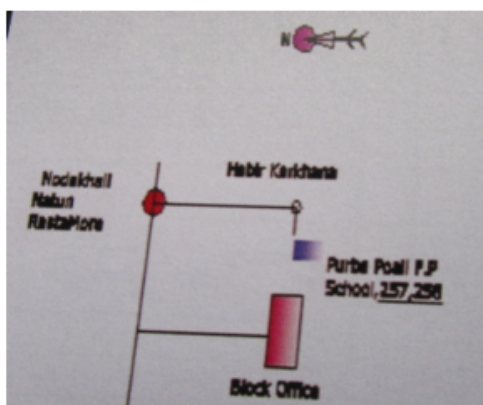

নির্বাচক নিবন্ধন আধিকারিকের স্বাক্ষর

Nazri Naksha

Google Map View

Polling Station Building Front View

Polling Station Front View

Cad View

Key MAP View

1 নাম : মহিনুদ্দিন মোল্লা পিতার নাম: আব্দুল মান্নান মোল্লা বাড়ির নং : n0005 বয়স : 41 লিঙ্গ : পুরুষ	TQB0399246 ফটো উপলব্ধ	2 নাম : নূর জাহান বিবি স্বামীর নাম: মহিনুদ্দিন মোল্লা বাড়ির নং : n0005 বয়স : 36 লিঙ্গ : মহিলা	TQB0923060 ফটো উপলব্ধ	3 নাম : বাবুলাল মোল্লা পিতার নাম: আব্দুল মান্নান মোল্লা বাড়ির নং : n0005 বয়স : 35 লিঙ্গ : পুরুষ	TQB0645671 ফটো উপলব্ধ
4 নাম : কাশিরা বিবি স্বামীর নাম: আবুল আনসার আলী মোল্লা বাড়ির নং : n0005 বয়স : 45 লিঙ্গ : মহিলা	CFZ2452399 ফটো উপলব্ধ	5 নাম : হবিবুর রহমান মোল্লা পিতার নাম: হান্নান সেখ বাড়ির নং : n0005 বয়স : 45 লিঙ্গ : পুরুষ	CFZ2131852 ফটো উপলব্ধ	6 নাম : সাবেরা বিবি স্বামীর নাম: সেখ নয়মুদ্দিন বাড়ির নং : n0072 বয়স : 61 লিঙ্গ : মহিলা	CFZ0776583 ফটো উপলব্ধ
7 নাম : ফুলসুরা বিবি স্বামীর নাম: সেখ বসিরুল হক বাড়ির নং : n0072 বয়স : 32 লিঙ্গ : মহিলা	TQB1169572 ফটো উপলব্ধ	8 নাম : আমিরুল সেখ পিতার নাম: মোকারিম সেখ বাড়ির নং : n0075 বয়স : 34 লিঙ্গ : পুরুষ	TQB0847871 ফটো উপলব্ধ	9 নাম : সেখ আলমগীর পিতার নাম: সেখ মোকারিম বাড়ির নং : n0075 বয়স : 34 লিঙ্গ : পুরুষ	TQB0847756 ফটো উপলব্ধ
10 নাম : আসমা বিবি স্বামীর নাম: সেখ আমিরুল বাড়ির নং : n0075 বয়স : 32 লিঙ্গ : মহিলা	TQB1230168 ফটো উপলব্ধ	11 নাম : সাইবানু বেওয়া স্বামীর নাম: আবেদ বাড়ির নং : n0076 বয়স : 76 লিঙ্গ : মহিলা	WB/17/117/441142 ফটো উপলব্ধ	12 নাম : বদরগ বিবি স্বামীর নাম: আনসার বাড়ির নং : n0015 বয়স : 53 লিঙ্গ : মহিলা	WB/17/117/441264 ফটো উপলব্ধ
13 নাম : সেখ জাহিদ পিতার নাম: সেখ খালেদ বাড়ির নং : n0015 বয়স : 39 লিঙ্গ : পুরুষ	WB/17/117/441039 ফটো উপলব্ধ	14 নাম : সেখ মোহাম্মদ পিতার নাম: মাজেদ সেখ বাড়ির নং : n0017 বয়স : 39 লিঙ্গ : পুরুষ	CFZ2791580 ফটো উপলব্ধ	15 নাম : সেখ ইব্রাহিম পিতার নাম: মাজেদ সেখ বাড়ির নং : n0017 বয়স : 34 লিঙ্গ : পুরুষ	TQB0922997 ফটো উপলব্ধ
16 নাম : সেখ বসিরুদ্দিন পিতার নাম: মাজেদ সেখ বাড়ির নং : n0017 বয়স : 31 লিঙ্গ : পুরুষ	TQB1035120 ফটো উপলব্ধ	17 নাম : করিম বিবি স্বামীর নাম: সাইফুদ্দিন সেখ বাড়ির নং : n0017 বয়স : 51 লিঙ্গ : মহিলা	WB/17/117/441439 ফটো উপলব্ধ	18 নাম : মহসিন আলি সেখ পিতার নাম: মুজিত সেখ বাড়ির নং : n0017 বয়স : 49 লিঙ্গ : পুরুষ	WB/17/117/441058 ফটো উপলব্ধ
19 নাম : মনুয়ারাবিবি সেখ স্বামীর নাম: মহসীন সেখ বাড়ির নং : n0017 বয়স : 46 লিঙ্গ : মহিলা	CFZ2452878 ফটো উপলব্ধ	20 নাম : আজিজুল রহমান সেখ পিতার নাম: আব্দুল সেখ বাড়ির নং : n0018 বয়স : 59 লিঙ্গ : পুরুষ	WB/17/117/441161 ফটো উপলব্ধ	21 নাম : নিশা বিবি স্বামীর নাম: সাইদুল সেখ বাড়ির নং : n0018 বয়স : 46 লিঙ্গ : মহিলা	CFZ2131878 ফটো উপলব্ধ
22 নাম : সেখ নূরুল হক স্বামীর নাম: মাজেদ সেখ বাড়ির নং : n0018 বয়স : 32 লিঙ্গ : পুরুষ	TQB1035013 ফটো উপলব্ধ	23 নাম : গোলেনুর বিবি স্বামীর নাম: মোসলেম খাঁ বাড়ির নং : n0054 বয়স : 76 লিঙ্গ : মহিলা	WB/17/117/441598 ফটো উপলব্ধ	24 নাম : গফফার খাঁ পিতার নাম: মোসলেম খাঁ বাড়ির নং : n0054 বয়স : 49 লিঙ্গ : পুরুষ	WB/17/117/441722 ফটো উপলব্ধ
25 নাম : সখিনা বিবি স্বামীর নাম: গফফার খাঁ বাড়ির নং : n0054 বয়স : 44 লিঙ্গ : মহিলা	CFZ2131803 ফটো উপলব্ধ	26 নাম : সাদে আক্কাস খাঁ পিতার নাম: মোসলেম খাঁ বাড়ির নং : n0054 বয়স : 43 লিঙ্গ : পুরুষ	CFZ2132710 ফটো উপলব্ধ	27 নাম : ফিরোজা বিবি স্বামীর নাম: সাদে আক্কাস খাঁ বাড়ির নং : n0054 বয়স : 41 লিঙ্গ : মহিলা	TQB0746099 ফটো উপলব্ধ
28 নাম : সেখ নাজিম উদ্দিন পিতার নাম: সেখ নূর বক্স বাড়ির নং : n0054 বয়স : 40 লিঙ্গ : পুরুষ	CFZ2453017 ফটো উপলব্ধ	29 নাম : সাইমা খাতুন স্বামীর নাম: গোলেনুর বিবি বাড়ির নং : n0054 বয়স : 32 লিঙ্গ : মহিলা	TQB1034982 ফটো উপলব্ধ	30 নাম : হাসেনবানু বেওয়া স্বামীর নাম: আরমান খাঁ বাড়ির নং : n0057 বয়স : 71 লিঙ্গ : মহিলা	WB/17/117/441152 ফটো উপলব্ধ