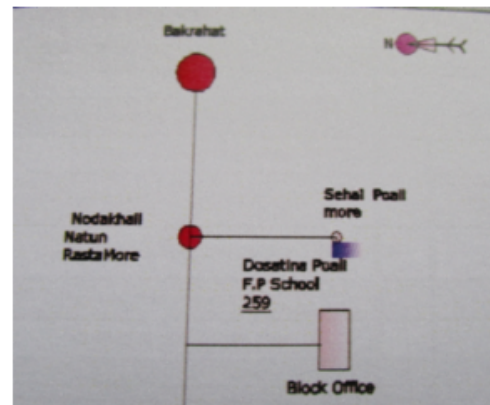

Key MAP View