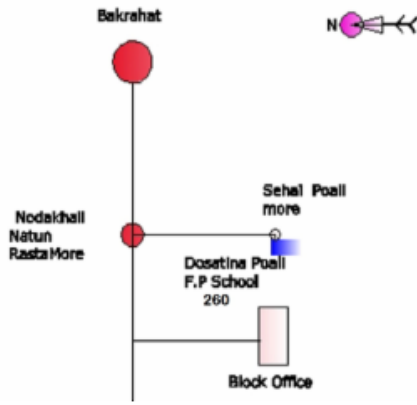

Nazri Naksha