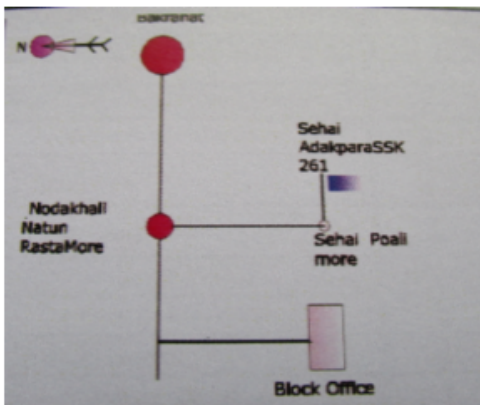

নির্বাচক নিবন্ধন আধিকারিকের স্বাক্ষর

Nazri Naksha

Google Map View

Polling Station Building Front View

Polling Station Front View

Cad View

Key MAP View

1	TQB1415181	নাম : দিশিতা মাজী স্বামীর নাম: সুদীপ্ত মাজী বাড়ির নং : না বয়স : 27 লিঙ্গ : মহিলা	ফটো উপলব্ধ	2	TQB0408666	নাম : বনশ্রী খাঁ স্বামীর নাম: তাপস কুমার খাঁ বাড়ির নং : n0006 বয়স : 41 লিঙ্গ : মহিলা	ফটো উপলব্ধ	3	WB/17/117/447298	নাম : তাপসকুমার খাঁ স্বামীর নাম: বিশ্বনাথ খাঁ বাড়ির নং : n0006 বয়স : 49 লিঙ্গ : পুরুষ	ফটো উপলব্ধ
4	WB/17/117/447270	নাম : শিখারানী খাঁ পিতার নাম: বিশ্বনাথ খাঁ বাড়ির নং : n0006 বয়স : 59 লিঙ্গ : মহিলা	ফটো উপলব্ধ	5	TQB1981646	নাম : শশুভ খাঁ পিতার নাম: তাপস কুমার খাঁ বাড়ির নং : n0006 বয়স : 40 লিঙ্গ : পুরুষ	ফটো উপলব্ধ	6	CFZ2850410	নাম : সুমা খাঁ স্বামীর নাম: দীপক কুমার খাঁ বাড়ির নং : n0005 বয়স : 44 লিঙ্গ : মহিলা	ফটো উপলব্ধ
7	CFZ2454791	নাম : অর্চনা খাঁ স্বামীর নাম: অশোক খাঁ বাড়ির নং : n0005 বয়স : 44 লিঙ্গ : মহিলা	ফটো উপলব্ধ	8	WB/17/117/447026	নাম : দীপককুমার খাঁ পিতার নাম: নিরঞ্জন খাঁ বাড়ির নং : n0005 বয়স : 51 লিঙ্গ : পুরুষ	ফটো উপলব্ধ	9	WB/17/117/447233	নাম : অশোককুমার খাঁ পিতার নাম: নিরঞ্জন খাঁ বাড়ির নং : n0005 বয়স : 53 লিঙ্গ : পুরুষ	ফটো উপলব্ধ
10	WB/17/117/447379	নাম : কাননবালা খাঁ স্বামীর নাম: নন্দগোপাল খাঁ বাড়ির নং : n0004 বয়স : 80 লিঙ্গ : মহিলা	ফটো উপলব্ধ	11	CFZ1249580	নাম : সুভাষ চন্দ্র খাঁ পিতার নাম: শচীনন্দন খাঁ বাড়ির নং : n0003 বয়স : 44 লিঙ্গ : পুরুষ	ফটো উপলব্ধ	12	WB/17/117/447396	নাম : শচীনন্দন খাঁ পিতার নাম: হিরালাল খাঁ বাড়ির নং : n0003 বয়স : 76 লিঙ্গ : পুরুষ	ফটো উপলব্ধ
13	CFZ2792299	নাম : অনুপমা খাঁ স্বামীর নাম: কার্তিক চন্দ্র খাঁ বাড়ির নং : n0002 বয়স : 37 লিঙ্গ : মহিলা	ফটো উপলব্ধ	14	WB/17/117/447182	নাম : কার্তিকচন্দ্র খাঁ পিতার নাম: শচীনন্দন খাঁ বাড়ির নং : n0002 বয়স : 49 লিঙ্গ : পুরুষ	ফটো উপলব্ধ	15	CFZ2457059	নাম : স্বপ্না খাঁ স্বামীর নাম: শক্তিপদ খাঁ বাড়ির নং : n0002 বয়স : 43 লিঙ্গ : মহিলা	ফটো উপলব্ধ
16	WB/17/117/447277	নাম : শক্তিপদ খাঁ পিতার নাম: শচীনন্দন খাঁ বাড়ির নং : n0002 বয়স : 55 লিঙ্গ : পুরুষ	ফটো উপলব্ধ	17	TQB0848101	নাম : সুপ্রিয়া খাঁ স্বামীর নাম: গৌতম কুমার খাঁ বাড়ির নং : n0001 বয়স : 35 লিঙ্গ : মহিলা	ফটো উপলব্ধ	18	TQB1035609	নাম : রম্মা খাঁ স্বামীর নাম: সুভাষ চন্দ্র খাঁ বাড়ির নং : n0003 বয়স : 33 লিঙ্গ : মহিলা	ফটো উপলব্ধ
19	TQB1220144	নাম : প্রিয়ান্বিতা খাঁ মাজী স্বামীর নাম: মানস মাজী বাড়ির নং : এন0001 বয়স : 29 লিঙ্গ : মহিলা	ফটো উপলব্ধ	20	CFZ1387265	নাম : জয়ন্তী খাঁ স্বামীর নাম: শান্তিগোপাল খাঁ বাড়ির নং : n0002 বয়স : 50 লিঙ্গ : মহিলা	ফটো উপলব্ধ	21	WB/17/117/447588	নাম : শান্তিগোপাল খাঁ পিতার নাম: শচীনন্দন খাঁ বাড়ির নং : n0002 বয়স : 57 লিঙ্গ : পুরুষ	ফটো উপলব্ধ
22	CFZ1387018	নাম : গৌতম কুমার খাঁ পিতার নাম: সান্দীগোপাল খাঁ বাড়ির নং : n0001 বয়স : 46 লিঙ্গ : পুরুষ	ফটো উপলব্ধ	23	WB/17/117/447309	নাম : শ্যামলী খাঁ স্বামীর নাম: সান্দীগোপাল খাঁ বাড়ির নং : n0001 বয়স : 68 লিঙ্গ : মহিলা	ফটো উপলব্ধ	24	TQB1434398	নাম : পূর্ণিমা খাঁ স্বামীর নাম: স্বপ্ন খাঁ বাড়ির নং : n0159 বয়স : 43 লিঙ্গ : মহিলা	ফটো উপলব্ধ
25	TQB1434406	নাম : মল্লিকা খাঁ স্বামীর নাম: রাজেশ কুমার খাঁ বাড়ির নং : n0160 বয়স : 44 লিঙ্গ : মহিলা	ফটো উপলব্ধ	26	TQB1434497	নাম : স্বপ্না খাঁ পিতার নাম: নিরঞ্জন খাঁ বাড়ির নং : n0169 বয়স : 49 লিঙ্গ : পুরুষ	ফটো উপলব্ধ	27	WB/17/117/447021	নাম : সান্দী গোপাল খাঁ পিতার নাম: বিজয় খাঁ বাড়ির নং : n0001 বয়স : 76 লিঙ্গ : পুরুষ	ফটো উপলব্ধ
28	WB/17/117/447089	নাম : রাজেশ কুমার খাঁ পিতার নাম: নন্দগোপাল খাঁ বাড়ির নং : n0004 বয়স : 52 লিঙ্গ : পুরুষ	ফটো উপলব্ধ	29	TQB1563196	নাম : তৃষা মন্ডল স্বামীর নাম: সত্যজিৎ মন্ডল বাড়ির নং : কুচাগদি বয়স : 25 লিঙ্গ : মহিলা	ফটো উপলব্ধ	30	TQB1803774	নাম : রঞ্জন মাজী পিতার নাম: দীপক মাজী বাড়ির নং : এন0001 বয়স : 23 লিঙ্গ : পুরুষ	ফটো উপলব্ধ