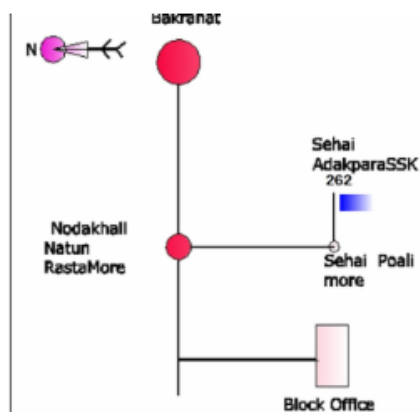

Nazri Naksha