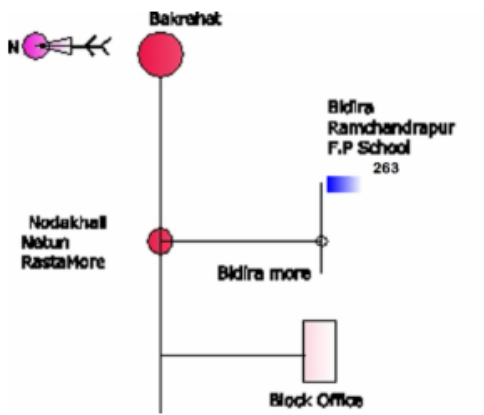

Nazri Naksha