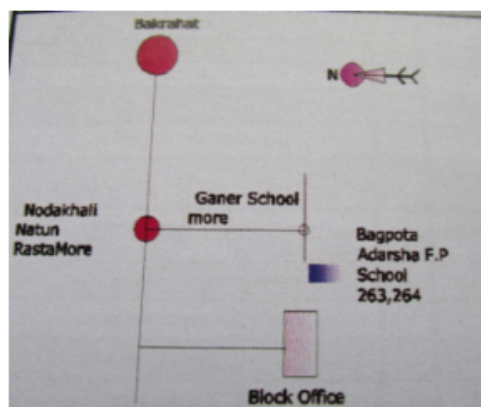

Key MAP View