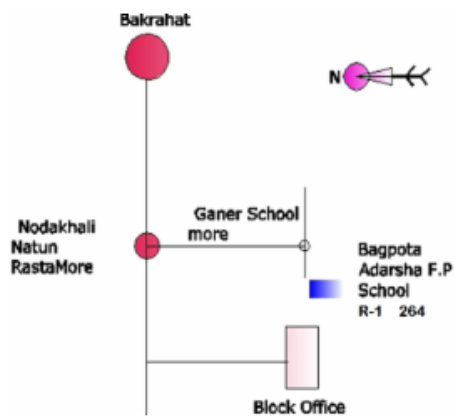

Nazri Naksha