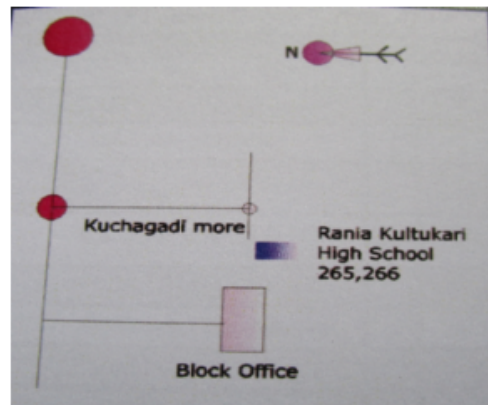

নির্বাচক নিবন্ধন আধিকারিকের স্বাক্ষর

Nazri Naksha

Google Map View

Polling Station Building Front View

Polling Station Front View

Cad View

Key MAP View

1	TQB1232008	নাম : বিভাস মন্ডল পিতার নাম: গণেশ মন্ডল বাড়ির নং : n0066 বয়স : 33 লিঙ্গ : পুরুষ	ফটো উপলব্ধ	2	TQB0849893	নাম : বিকাশ মণ্ডল পিতার নাম: গণেশ মণ্ডল বাড়ির নং : n0066 বয়স : 34 লিঙ্গ : পুরুষ	ফটো উপলব্ধ	3	WB/17/117/537359	নাম : শেফালী মণ্ডল স্বামীর নাম: গণেশ মণ্ডল বাড়ির নং : n0066 বয়স : 56 লিঙ্গ : মহিলা	ফটো উপলব্ধ
4	TQB1037605	নাম : নিয়তী মন্ডল মায়ের নাম: শতদল মন্ডল বাড়ির নং : n0066 বয়স : 69 লিঙ্গ : মহিলা	ফটো উপলব্ধ	5	TQB1232065	নাম : সাইদা বিবি সাঁপুই স্বামীর নাম: আসপিয়ার সাঁপুই বাড়ির নং : n0258 বয়স : 59 লিঙ্গ : মহিলা	ফটো উপলব্ধ	6	TQB1807064	নাম : প্রিয়াঙ্কা মন্ডল স্বামীর নাম: বিকাশ মন্ডল বাড়ির নং : এন0066 বয়স : 24 লিঙ্গ : মহিলা	ফটো উপলব্ধ
7	TQB1485176	নাম : মালতী কয়াল স্বামীর নাম: অরুণ কয়াল বাড়ির নং : n0318 বয়স : 81 লিঙ্গ : মহিলা	ফটো উপলব্ধ	8	CFZ2462760	নাম : দেবশীষ কাঁটাল পিতার নাম: সাধন চন্দ্র কাঁটাল বাড়ির নং : n0002 বয়স : 43 লিঙ্গ : পুরুষ	ফটো উপলব্ধ	9	WB/17/117/537193	নাম : সাধন কাঁটাল পিতার নাম: রাধানাথ কাঁটাল বাড়ির নং : n0002 বয়স : 66 লিঙ্গ : পুরুষ	ফটো উপলব্ধ
10	WB/17/117/537326	নাম : সন্ধ্যা কাঁটাল স্বামীর নাম: সাধন কাঁটাল বাড়ির নং : n0002 বয়স : 59 লিঙ্গ : মহিলা	ফটো উপলব্ধ	11	TQB1807163	নাম : বন্দনা দাস স্বামীর নাম: সুরত দাস বাড়ির নং : এন0002 বয়স : 36 লিঙ্গ : মহিলা	ফটো উপলব্ধ	12	HSV2757409	নাম : সুরত দাস পিতার নাম: শ্যামল দাস বাড়ির নং : এন0002 বয়স : 39 লিঙ্গ : পুরুষ	ফটো উপলব্ধ
13	WB/17/117/537554	নাম : মঙ্গলা হালদার স্বামীর নাম: গৌর হালদার বাড়ির নং : n0002 বয়স : 54 লিঙ্গ : মহিলা	ফটো উপলব্ধ	14	TQB0935676	নাম : সুনীতা কাঁটাল স্বামীর নাম: মনোজ কাঁটাল বাড়ির নং : n0003 বয়স : 47 লিঙ্গ : মহিলা	ফটো উপলব্ধ	15	TQB0935684	নাম : রাজশ্রী কাঁটাল স্বামীর নাম: অনুপ কাঁটাল বাড়ির নং : n0003 বয়স : 35 লিঙ্গ : মহিলা	ফটো উপলব্ধ
16	TQB1037746	নাম : সৈকত খাঁ পিতার নাম: ধনঞ্জয় খাঁ বাড়ির নং : n0050 বয়স : 31 লিঙ্গ : পুরুষ	ফটো উপলব্ধ	17	TQB1673292	নাম : মায়ী খাঁ স্বামীর নাম: জয়দেব খাঁ বাড়ির নং : n0043 বয়স : 60 লিঙ্গ : মহিলা	ফটো উপলব্ধ	18	TQB1495118	নাম : পারমিতা মাজী পিতার নাম: দিলীপ মাজী বাড়ির নং : এন0000 বয়স : 25 লিঙ্গ : মহিলা	ফটো উপলব্ধ
19	TQB0923086	নাম : মৌসুমী খাঁ স্বামীর নাম: সুরজিৎ খাঁ বাড়ির নং : এন0148 বয়স : 33 লিঙ্গ : মহিলা	ফটো উপলব্ধ	20	TQB1673128	নাম : তপন কুমার খাঁ পিতার নাম: অনুকুল চন্দ্র খাঁ বাড়ির নং : এন0050 বয়স : 49 লিঙ্গ : পুরুষ	ফটো উপলব্ধ	21	TQB1037712	নাম : শুভজিৎ খাঁ পিতার নাম: গৌতম খাঁ বাড়ির নং : এন008৯ বয়স : 32 লিঙ্গ : পুরুষ	ফটো উপলব্ধ
22	TQB1668862	নাম : সুরজিৎ খাঁ পিতার নাম: অনাথ খাঁ বাড়ির নং : N0056 বয়স : 24 লিঙ্গ : পুরুষ	ফটো উপলব্ধ	23	TQB1673516	নাম : জয়দেব খাঁ পিতার নাম: আশুতোষ খাঁ বাড়ির নং : n0043 বয়স : 70 লিঙ্গ : পুরুষ	ফটো উপলব্ধ	24	TQB1504315	নাম : তপেন্দু খাঁ পিতার নাম: ধনঞ্জয় খাঁ বাড়ির নং : এন0192 বয়স : 25 লিঙ্গ : পুরুষ	ফটো উপলব্ধ
25	TQB1410315	নাম : বিশজিৎ খাঁ পিতার নাম: অশোক খাঁ বাড়ির নং : n0055 বয়স : 27 লিঙ্গ : পুরুষ	ফটো উপলব্ধ	26	CFZ2462786	নাম : অরুণ কুমার খাঁ পিতার নাম: জগদীশ খাঁ বাড়ির নং : n0045 বয়স : 39 লিঙ্গ : পুরুষ	ফটো উপলব্ধ	27	TQB1410356	নাম : সৌরভ খাঁ পিতার নাম: স্বপন কুমার খাঁ বাড়ির নং : n0050 বয়স : 27 লিঙ্গ : পুরুষ	ফটো উপলব্ধ
28	TQB1828177	নাম : সৌমেন খাঁ পিতার নাম: দীপক খাঁ বাড়ির নং : এন00৮৬ বয়স : 22 লিঙ্গ : পুরুষ	ফটো উপলব্ধ	29	TQB1920883	নাম : প্রিয়া খাঁ স্বামীর নাম: সৌরভ খাঁ বাড়ির নং : এন0050 বয়স : 21 লিঙ্গ : মহিলা	ফটো উপলব্ধ	30	TQB1936749	নাম : সঙ্গীতা খাঁ স্বামীর নাম: পার্থজিত খাঁ বাড়ির নং : এন0056 বয়স : 21 লিঙ্গ : মহিলা	ফটো উপলব্ধ