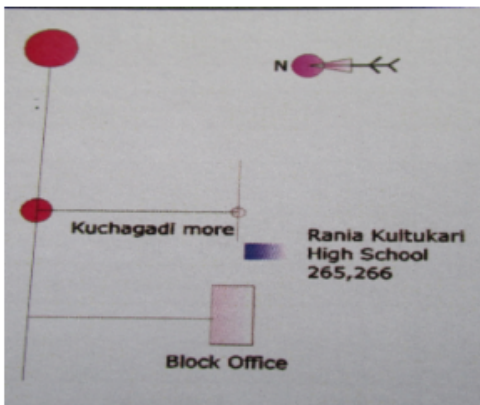

নির্বাচক নিবন্ধন আধিকারিকের স্বাক্ষর

Nazri Naksha

Google Map View

Polling Station Building Front View

Polling Station Front View

Cad View

Key MAP View

1	TQB1232008	নাম : বিভাস মন্ডল পিতার নাম: গণেশ মন্ডল বাড়ির নং : n0066 বয়স : 33 লিঙ্গ : পুরুষ	ফটো উপলব্ধ	2	TQB0849893	নাম : বিকাশ মণ্ডল পিতার নাম: গণেশ মণ্ডল বাড়ির নং : n0066 বয়স : 34 লিঙ্গ : পুরুষ	ফটো উপলব্ধ	3	WB/17/117/537359	নাম : শেফালী মণ্ডল স্বামীর নাম: গণেশ মণ্ডল বাড়ির নং : n0066 বয়স : 56 লিঙ্গ : মহিলা	ফটো উপলব্ধ
4	TQB1037605	নাম : নিয়তী মন্ডল মায়ের নাম: শতদল মন্ডল বাড়ির নং : n0066 বয়স : 69 লিঙ্গ : মহিলা	ফটো উপলব্ধ	5	TQB1232065	নাম : সাইদা বিবি সাঁপুই স্বামীর নাম: আসপিয়ার সাঁপুই বাড়ির নং : n0258 বয়স : 59 লিঙ্গ : মহিলা	ফটো উপলব্ধ	6	TQB1807064	নাম : প্রিয়াঙ্কা মন্ডল স্বামীর নাম: বিকাশ মন্ডল বাড়ির নং : এন0066 বয়স : 24 লিঙ্গ : মহিলা	ফটো উপলব্ধ
7	TQB1485176	নাম : মালতী কয়াল স্বামীর নাম: অরুণ কয়াল বাড়ির নং : n0318 বয়স : 81 লিঙ্গ : মহিলা	ফটো উপলব্ধ	8	CFZ2462760	নাম : দেবশীষ কাঁটাল পিতার নাম: সাধন চন্দ্র কাঁটাল বাড়ির নং : n0002 বয়স : 43 লিঙ্গ : পুরুষ	ফটো উপলব্ধ	9	WB/17/117/537193	নাম : সাধন কাঁটাল পিতার নাম: রাধানাথ কাঁটাল বাড়ির নং : n0002 বয়স : 66 লিঙ্গ : পুরুষ	ফটো উপলব্ধ
10	WB/17/117/537326	নাম : সন্ধ্যা কাঁটাল স্বামীর নাম: সাধন কাঁটাল বাড়ির নং : n0002 বয়স : 59 লিঙ্গ : মহিলা	ফটো উপলব্ধ	11	TQB1807163	নাম : বন্দনা দাস স্বামীর নাম: সুরত দাস বাড়ির নং : এন0002 বয়স : 36 লিঙ্গ : মহিলা	ফটো উপলব্ধ	12	HSV2757409	নাম : সুরত দাস পিতার নাম: শ্যামল দাস বাড়ির নং : এন0002 বয়স : 39 লিঙ্গ : পুরুষ	ফটো উপলব্ধ
13	WB/17/117/537554	নাম : মঙ্গলা হালদার স্বামীর নাম: গৌর হালদার বাড়ির নং : n0002 বয়স : 54 লিঙ্গ : মহিলা	ফটো উপলব্ধ	14	TQB0935676	নাম : সুনীতা কাঁটাল স্বামীর নাম: মনোজ কাঁটাল বাড়ির নং : n0003 বয়স : 47 লিঙ্গ : মহিলা	ফটো উপলব্ধ	15	TQB0935684	নাম : রাজশ্রী কাঁটাল স্বামীর নাম: অনুপ কাঁটাল বাড়ির নং : n0003 বয়স : 35 লিঙ্গ : মহিলা	ফটো উপলব্ধ
16	TQB1037746	নাম : সৈকত খাঁ পিতার নাম: ধনঞ্জয় খাঁ বাড়ির নং : n0050 বয়স : 31 লিঙ্গ : পুরুষ	ফটো উপলব্ধ	17	TQB1673292	নাম : মায়ী খাঁ স্বামীর নাম: জয়দেব খাঁ বাড়ির নং : n0043 বয়স : 60 লিঙ্গ : মহিলা	ফটো উপলব্ধ	18	TQB1495118	নাম : পারমিতা মাজী পিতার নাম: দিলীপ মাজী বাড়ির নং : এন0000 বয়স : 25 লিঙ্গ : মহিলা	ফটো উপলব্ধ
19	TQB0923086	নাম : মৌসুমী খাঁ স্বামীর নাম: সুরজিৎ খাঁ বাড়ির নং : এন0148 বয়স : 33 লিঙ্গ : মহিলা	ফটো উপলব্ধ	20	TQB1673128	নাম : তপন কুমার খাঁ পিতার নাম: অনুকুল চন্দ্র খাঁ বাড়ির নং : এন0050 বয়স : 49 লিঙ্গ : পুরুষ	ফটো উপলব্ধ	21	TQB1037712	নাম : শুভজিৎ খাঁ পিতার নাম: গৌতম খাঁ বাড়ির নং : এন008৯ বয়স : 32 লিঙ্গ : পুরুষ	ফটো উপলব্ধ
22	TQB1668862	নাম : সুরজিৎ খাঁ পিতার নাম: অনাথ খাঁ বাড়ির নং : N0056 বয়স : 24 লিঙ্গ : পুরুষ	ফটো উপলব্ধ	23	TQB1673516	নাম : জয়দেব খাঁ পিতার নাম: আশুতোষ খাঁ বাড়ির নং : n0043 বয়স : 70 লিঙ্গ : পুরুষ	ফটো উপলব্ধ	24	TQB1504315	নাম : তপেন্দু খাঁ পিতার নাম: ধনঞ্জয় খাঁ বাড়ির নং : এন0192 বয়স : 25 লিঙ্গ : পুরুষ	ফটো উপলব্ধ
25	TQB1410315	নাম : বিশজিৎ খাঁ পিতার নাম: অশোক খাঁ বাড়ির নং : n0055 বয়স : 27 লিঙ্গ : পুরুষ	ফটো উপলব্ধ	26	CFZ2462786	নাম : অরুণ কুমার খাঁ পিতার নাম: জগদীশ খাঁ বাড়ির নং : n0045 বয়স : 39 লিঙ্গ : পুরুষ	ফটো উপলব্ধ	27	TQB1410356	নাম : সৌরভ খাঁ পিতার নাম: স্বপন কুমার খাঁ বাড়ির নং : n0050 বয়স : 27 লিঙ্গ : পুরুষ	ফটো উপলব্ধ
28	TQB1828177	নাম : সৌমেন খাঁ পিতার নাম: দীপক খাঁ বাড়ির নং : এন00৮৬ বয়স : 22 লিঙ্গ : পুরুষ	ফটো উপলব্ধ	29	TQB1920883	নাম : প্রিয়া খাঁ স্বামীর নাম: সৌরভ খাঁ বাড়ির নং : এন0050 বয়স : 21 লিঙ্গ : মহিলা	ফটো উপলব্ধ	30	TQB1936749	নাম : সঙ্গীতা খাঁ স্বামীর নাম: পার্থজিত খাঁ বাড়ির নং : এন0056 বয়স : 21 লিঙ্গ : মহিলা	ফটো উপলব্ধ