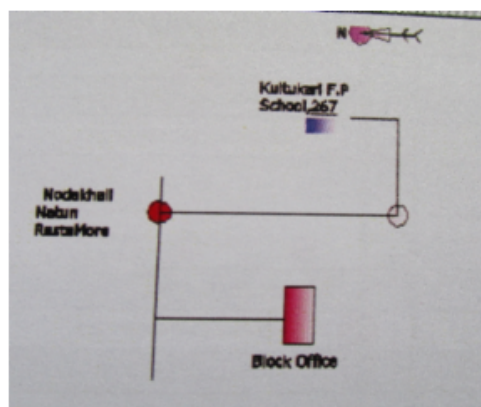

নির্বাচক নিবন্ধন আধিকারিকের স্বাক্ষর

Nazri Naksha

Google Map View

Polling Station Building Front View

Polling Station Front View

Cad View

Key MAP View

1 নাম : প্রিয়া ককসী স্বামীর নাম: রামপদ বকসী বাড়ির নং : n0209 বয়স : 28 লিঙ্গ : মহিলা	TQB1331057 ফটো উপলব্ধ	2 নাম : প্রসেনজিৎ কুলে পিতার নাম: শ্যামচরন কুলে বাড়ির নং : n0016 বয়স : 38 লিঙ্গ : পুরুষ	CFZ2793917 ফটো উপলব্ধ	3 নাম : অভিন্য কুলে পিতার নাম: গোবিন্দ কুলে বাড়ির নং : n0018 বয়স : 27 লিঙ্গ : পুরুষ	TQB1410521 ফটো উপলব্ধ
4 নাম : নিত্যানন্দ কুলে পিতার নাম: হরিপদ কুলে বাড়ির নং : এন ০০১৭ বয়স : 25 লিঙ্গ : পুরুষ	TQB1560614 ফটো উপলব্ধ	5 নাম : মামনী কুলে স্বামীর নাম: রবিন কুলে বাড়ির নং : এন008 বয়স : 27 লিঙ্গ : মহিলা	TQB1560531 ফটো উপলব্ধ	6 নাম : রিম্পা কুলে স্বামীর নাম: প্রসেনজিৎ কুলে বাড়ির নং : এন ০০৬৪ বয়স : 28 লিঙ্গ : মহিলা	TQB1341353 ফটো উপলব্ধ
7 নাম : সুনীল কুমার কুলে পিতার নাম: বঙ্কিম কুলে বাড়ির নং : n0001 বয়স : 76 লিঙ্গ : পুরুষ	TQB1672344 ফটো উপলব্ধ	8 নাম : শ্যাম চরণ কুলে পিতার নাম: কেশব চন্দ্র কুলে বাড়ির নং : n0016 বয়স : 66 লিঙ্গ : পুরুষ	TQB1672153 ফটো উপলব্ধ	9 নাম : দেবপ্রিয়া কুলে পিতার নাম: যদুনাথ কুলে বাড়ির নং : n0003 বয়স : 39 লিঙ্গ : পুরুষ	CFZ2463958 ফটো উপলব্ধ
10 নাম : অর্পিতা কুলে পিতার নাম: দেবপ্রিয়া কুলে বাড়ির নং : কুলযুকুরী বয়স : 26 লিঙ্গ : মহিলা	ARN1790591 ফটো উপলব্ধ	11 নাম : সুপ্রিয়া কুলে স্বামীর নাম: সত্যজীৎ কুলে বাড়ির নং : N00228 বয়স : 26 লিঙ্গ : মহিলা	TQB1560598 ফটো উপলব্ধ	12 নাম : নিভাতী কুলে স্বামীর নাম: বিশ্বজিৎ কুলে বাড়ির নং : এন0006 বয়স : 38 লিঙ্গ : মহিলা	TQB1807726 ফটো উপলব্ধ
13 নাম : তাপস্বী কুলে স্বামীর নাম: নবীন চন্দ্র কুলে বাড়ির নং : এন0008 বয়স : 27 লিঙ্গ : মহিলা	TQB1807734 ফটো উপলব্ধ	14 নাম : সুমিত্রা মন্ডল স্বামীর নাম: প্রভাত মন্ডল বাড়ির নং : N0005 বয়স : 33 লিঙ্গ : মহিলা	TQB1671502 ফটো উপলব্ধ	15 নাম : টিংকু রং মায়ের নাম: মায়ী রং বাড়ির নং : এন0001 বয়স : 22 লিঙ্গ : মহিলা	TQB1827815 ফটো উপলব্ধ
16 নাম : অর্পিতা কুলে পিতার নাম: জয়দেব কুলে বাড়ির নং : এন0253 বয়স : 21 লিঙ্গ : মহিলা	TQB1920602 ফটো উপলব্ধ	17 নাম : বৈশাখী বকসী স্বামীর নাম: সোমনাথ বকসী বাড়ির নং : এন001 বয়স : 22 লিঙ্গ : মহিলা	TQB1827930 ফটো উপলব্ধ	18 নাম : বাপ্পা কুলে পিতার নাম: গোবিন্দ কুলে বাড়ির নং : n0018 বয়স : 37 লিঙ্গ : পুরুষ	TQB0748954 ফটো উপলব্ধ
19 নাম : অর্চনা কুলে স্বামীর নাম: গোবিন্দ কুলে বাড়ির নং : n0018 বয়স : 51 লিঙ্গ : মহিলা	WB/17/117/540494 ফটো উপলব্ধ	20 নাম : গোবিন্দ কুলে পিতার নাম: তরনী কুলে বাড়ির নং : n0018 বয়স : 71 লিঙ্গ : পুরুষ	WB/17/117/540507 ফটো উপলব্ধ	21 নাম : শম্পা দাস স্বামীর নাম: সুভাষ চন্দ্র দাস বাড়ির নং : n0017 বয়স : 31 লিঙ্গ : মহিলা	TQB1038066 ফটো উপলব্ধ
22 নাম : সুভাষচন্দ্র দাস পিতার নাম: গনেশচন্দ্র দাস বাড়ির নং : n0017 বয়স : 45 লিঙ্গ : পুরুষ	CFZ1389766 ফটো উপলব্ধ	23 নাম : মাধব কুলে পিতার নাম: হরিপদ কুলে বাড়ির নং : n0017 বয়স : 30 লিঙ্গ : পুরুষ	TQB1154764 ফটো উপলব্ধ	24 নাম : বনলতা কুলে স্বামীর নাম: হরিপদ কুলে বাড়ির নং : n0017 বয়স : 56 লিঙ্গ : মহিলা	TQB1948504 ফটো উপলব্ধ
25 নাম : হরিপদ কুলে পিতার নাম: অর্জুন কুলে বাড়ির নং : n0017 বয়স : 61 লিঙ্গ : পুরুষ	TQB1990803 ফটো উপলব্ধ	26 নাম : পিয়ালী কুলে স্বামীর নাম: প্রতাপ কুলে বাড়ির নং : n0015 বয়স : 30 লিঙ্গ : মহিলা	TQB1232271 ফটো উপলব্ধ	27 নাম : প্রতাপচন্দ্র কুলে পিতার নাম: শৈলেন্দ্রনাথ কুলে বাড়ির নং : n0015 বয়স : 50 লিঙ্গ : পুরুষ	CFZ1389220 ফটো উপলব্ধ
28 নাম : বন্দনা কুলে স্বামীর নাম: শৈলেন্দ্র নাথ কুলে বাড়ির নং : n0015 বয়স : 68 লিঙ্গ : মহিলা	TQB1990613 ফটো উপলব্ধ	29 নাম : শৈলেন্দ্র নাথ কুলে পিতার নাম: কেশব চন্দ্র কুলে বাড়ির নং : n0015 বয়স : 74 লিঙ্গ : পুরুষ	TQB1990605 ফটো উপলব্ধ	30 নাম : পূর্ণিমা কুলে স্বামীর নাম: অমিত কুমার কুলে বাড়ির নং : n0014 বয়স : 35 লিঙ্গ : মহিলা	TQB0850149 ফটো উপলব্ধ