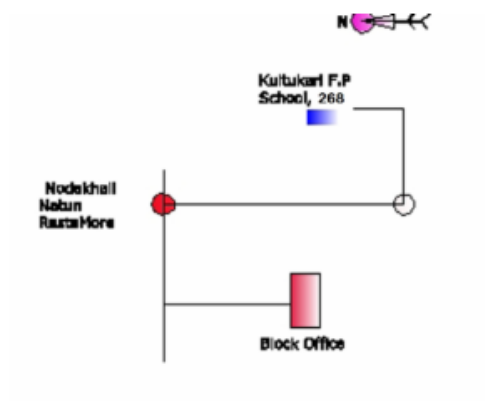

Nazri Naksha