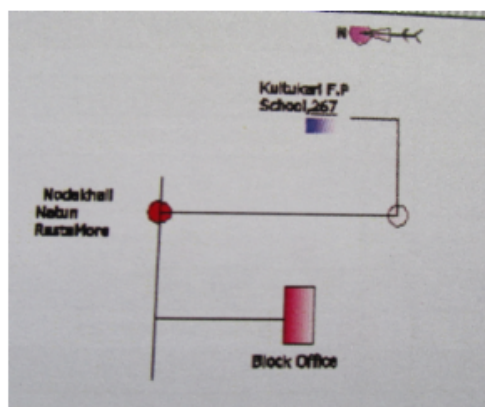

নির্বাচক নিবন্ধন আধিকারিকের স্বাক্ষর

Nazri Naksha

Google Map View

Polling Station Building Front View

Polling Station Front View

Cad View

Key MAP View

1 নাম : প্রিয়া ককসী স্বামীর নাম: রামপদ বকসী বাড়ির নং : n0209 বয়স : 28 লিঙ্গ : মহিলা	TQB1331057 ফটো উপলব্ধ	2 নাম : প্রসেনজিৎ কুলে পিতার নাম: শ্যামচরন কুলে বাড়ির নং : n0016 বয়স : 38 লিঙ্গ : পুরুষ	CFZ2793917 ফটো উপলব্ধ	3 নাম : অভিন্য কুলে পিতার নাম: গোবিন্দ কুলে বাড়ির নং : n0018 বয়স : 27 লিঙ্গ : পুরুষ	TQB1410521 ফটো উপলব্ধ
4 নাম : নিত্যানন্দ কুলে পিতার নাম: হরিপদ কুলে বাড়ির নং : এন ০০১৭ বয়স : 25 লিঙ্গ : পুরুষ	TQB1560614 ফটো উপলব্ধ	5 নাম : মামনী কুলে স্বামীর নাম: রবিন কুলে বাড়ির নং : এন008 বয়স : 27 লিঙ্গ : মহিলা	TQB1560531 ফটো উপলব্ধ	6 নাম : রিম্পা কুলে স্বামীর নাম: প্রসেনজিৎ কুলে বাড়ির নং : এন ০০৬৪ বয়স : 28 লিঙ্গ : মহিলা	TQB1341353 ফটো উপলব্ধ
7 নাম : সুনীল কুমার কুলে পিতার নাম: বঙ্কিম কুলে বাড়ির নং : n0001 বয়স : 76 লিঙ্গ : পুরুষ	TQB1672344 ফটো উপলব্ধ	8 নাম : শ্যাম চরণ কুলে পিতার নাম: কেশব চন্দ্র কুলে বাড়ির নং : n0016 বয়স : 66 লিঙ্গ : পুরুষ	TQB1672153 ফটো উপলব্ধ	9 নাম : দেবপ্রিয়া কুলে পিতার নাম: যদুনাথ কুলে বাড়ির নং : n0003 বয়স : 39 লিঙ্গ : পুরুষ	CFZ2463958 ফটো উপলব্ধ
10 নাম : অর্পিতা কুলে পিতার নাম: দেবপ্রিয়া কুলে বাড়ির নং : কুলযুকুরী বয়স : 26 লিঙ্গ : মহিলা	ARN1790591 ফটো উপলব্ধ	11 নাম : সুপ্রিয়া কুলে স্বামীর নাম: সত্যজীৎ কুলে বাড়ির নং : N00228 বয়স : 26 লিঙ্গ : মহিলা	TQB1560598 ফটো উপলব্ধ	12 নাম : নিভাতী কুলে স্বামীর নাম: বিশ্বজিৎ কুলে বাড়ির নং : এন0006 বয়স : 38 লিঙ্গ : মহিলা	TQB1807726 ফটো উপলব্ধ
13 নাম : তাপস্বী কুলে স্বামীর নাম: নবীন চন্দ্র কুলে বাড়ির নং : এন0008 বয়স : 27 লিঙ্গ : মহিলা	TQB1807734 ফটো উপলব্ধ	14 নাম : সুমিত্রা মন্ডল স্বামীর নাম: প্রভাত মন্ডল বাড়ির নং : N0005 বয়স : 33 লিঙ্গ : মহিলা	TQB1671502 ফটো উপলব্ধ	15 নাম : টিংকু রং মায়ের নাম: মায়ী রং বাড়ির নং : এন0001 বয়স : 22 লিঙ্গ : মহিলা	TQB1827815 ফটো উপলব্ধ
16 নাম : অর্পিতা কুলে পিতার নাম: জয়দেব কুলে বাড়ির নং : এন0253 বয়স : 21 লিঙ্গ : মহিলা	TQB1920602 ফটো উপলব্ধ	17 নাম : বৈশাখী বকসী স্বামীর নাম: সোমনাথ বকসী বাড়ির নং : এন001 বয়স : 22 লিঙ্গ : মহিলা	TQB1827930 ফটো উপলব্ধ	18 নাম : বাপ্পা কুলে পিতার নাম: গোবিন্দ কুলে বাড়ির নং : n0018 বয়স : 37 লিঙ্গ : পুরুষ	TQB0748954 ফটো উপলব্ধ
19 নাম : অর্চনা কুলে স্বামীর নাম: গোবিন্দ কুলে বাড়ির নং : n0018 বয়স : 51 লিঙ্গ : মহিলা	WB/17/117/540494 ফটো উপলব্ধ	20 নাম : গোবিন্দ কুলে পিতার নাম: তরনী কুলে বাড়ির নং : n0018 বয়স : 71 লিঙ্গ : পুরুষ	WB/17/117/540507 ফটো উপলব্ধ	21 নাম : শম্পা দাস স্বামীর নাম: সুভাষ চন্দ্র দাস বাড়ির নং : n0017 বয়স : 31 লিঙ্গ : মহিলা	TQB1038066 ফটো উপলব্ধ
22 নাম : সুভাষচন্দ্র দাস পিতার নাম: গনেশচন্দ্র দাস বাড়ির নং : n0017 বয়স : 45 লিঙ্গ : পুরুষ	CFZ1389766 ফটো উপলব্ধ	23 নাম : মাধব কুলে পিতার নাম: হরিপদ কুলে বাড়ির নং : n0017 বয়স : 30 লিঙ্গ : পুরুষ	TQB1154764 ফটো উপলব্ধ	24 নাম : বনলতা কুলে স্বামীর নাম: হরিপদ কুলে বাড়ির নং : n0017 বয়স : 56 লিঙ্গ : মহিলা	TQB1948504 ফটো উপলব্ধ
25 নাম : হরিপদ কুলে পিতার নাম: অর্জুন কুলে বাড়ির নং : n0017 বয়স : 61 লিঙ্গ : পুরুষ	TQB1990803 ফটো উপলব্ধ	26 নাম : পিয়ালী কুলে স্বামীর নাম: প্রতাপ কুলে বাড়ির নং : n0015 বয়স : 30 লিঙ্গ : মহিলা	TQB1232271 ফটো উপলব্ধ	27 নাম : প্রতাপচন্দ্র কুলে পিতার নাম: শৈলেন্দ্রনাথ কুলে বাড়ির নং : n0015 বয়স : 50 লিঙ্গ : পুরুষ	CFZ1389220 ফটো উপলব্ধ
28 নাম : বন্দনা কুলে স্বামীর নাম: শৈলেন্দ্র নাথ কুলে বাড়ির নং : n0015 বয়স : 68 লিঙ্গ : মহিলা	TQB1990613 ফটো উপলব্ধ	29 নাম : শৈলেন্দ্র নাথ কুলে পিতার নাম: কেশব চন্দ্র কুলে বাড়ির নং : n0015 বয়স : 74 লিঙ্গ : পুরুষ	TQB1990605 ফটো উপলব্ধ	30 নাম : পূর্ণিমা কুলে স্বামীর নাম: অমিত কুমার কুলে বাড়ির নং : n0014 বয়স : 35 লিঙ্গ : মহিলা	TQB0850149 ফটো উপলব্ধ