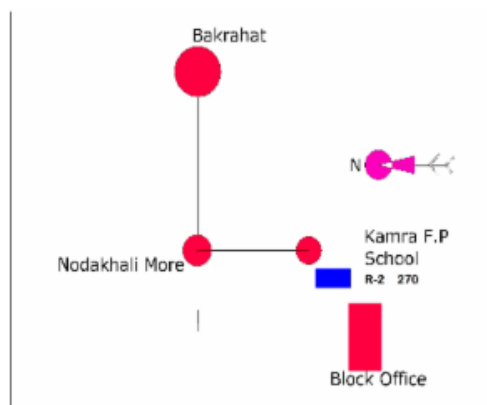

Nazri Naksha