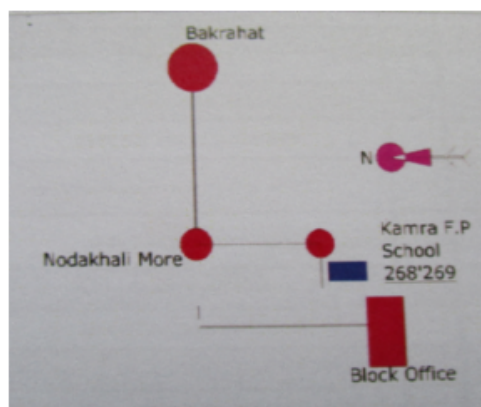

নির্বাচক নিবন্ধন আধিকারিকের স্বাক্ষর

Nazri Naksha

Google Map View

Polling Station Building Front View

Polling Station Front View

Cad View

Key MAP View

1	TQB1435858	নাম : সোমা দত্ত স্বামীর নাম: সুজিত দত্ত বাড়ির নং : n0083 বয়স : 37 লিঙ্গ : মহিলা	ফটো উপলব্ধ	2	TQB1695410	নাম : অভিষেক দত্ত পিতার নাম: বিদ্যাৎ কুমার দত্ত বাড়ির নং : N0060 বয়স : 35 লিঙ্গ : পুরুষ	ফটো উপলব্ধ	3	TQB1695345	নাম : প্রীতি দত্ত স্বামীর নাম: সুজিত কুমার দত্ত বাড়ির নং : নং64 বয়স : 24 লিঙ্গ : মহিলা	ফটো উপলব্ধ
4	TQB1435999	নাম : শুভ দত্ত পিতার নাম: গোপাল দত্ত বাড়ির নং : 44 বয়স : 26 লিঙ্গ : পুরুষ	ফটো উপলব্ধ	5	TQB1435890	নাম : সূর্যদীপ দত্ত পিতার নাম: বানী কুমার দত্ত বাড়ির নং : 121 বয়স : 26 লিঙ্গ : পুরুষ	ফটো উপলব্ধ	# 6	TQB1826924	নাম : সৈকত দত্ত পিতার নাম: সরোজ কুমার দত্ত বাড়ির নং : এন0062 বয়স : 23 লিঙ্গ : পুরুষ	ফটো উপলব্ধ
7	TQB1435908	নাম : সীমা দত্ত পিতার নাম: নন্দদুলাল দত্ত বাড়ির নং : n0088 বয়স : 26 লিঙ্গ : মহিলা	ফটো উপলব্ধ	8	TQB1332683	নাম : সাগরিকা দাস স্বামীর নাম: দীপঙ্কর দাস বাড়ির নং : n0045 বয়স : 29 লিঙ্গ : মহিলা	ফটো উপলব্ধ	9	TQB1332543	নাম : গনেশ দাস পিতার নাম: কালীপদ দাস বাড়ির নং : n0036 বয়স : 30 লিঙ্গ : পুরুষ	ফটো উপলব্ধ
10	TQB1332550	নাম : শম্পা দাস স্বামীর নাম: পাঁচু দাস বাড়ির নং : n0042 বয়স : 34 লিঙ্গ : মহিলা	ফটো উপলব্ধ	11	TQB1332592	নাম : লাগ্টু দাস পিতার নাম: সুশীল দাস বাড়ির নং : n0043 বয়স : 28 লিঙ্গ : পুরুষ	ফটো উপলব্ধ	12	TQB1332600	নাম : জ্যোতি দাস স্বামীর নাম: শেখর দাস বাড়ির নং : n0045 বয়স : 30 লিঙ্গ : মহিলা	ফটো উপলব্ধ
13	TQB1332618	নাম : উজ্জল দাস পিতার নাম: সুশীল দাস বাড়ির নং : n0043 বয়স : 28 লিঙ্গ : পুরুষ	ফটো উপলব্ধ	14	TQB1332626	নাম : দীপঙ্কর দাস পিতার নাম: গোপাল দাস বাড়ির নং : n0037 বয়স : 28 লিঙ্গ : পুরুষ	ফটো উপলব্ধ	15	TQB0593954	নাম : আশিষ দাস পিতার নাম: হারুলাল দাস বাড়ির নং : n0005 বয়স : 36 লিঙ্গ : পুরুষ	ফটো উপলব্ধ
16	TQB1802826	নাম : বন্যারানী দাস স্বামীর নাম: স্বপন দাস বাড়ির নং : n0038 বয়স : 61 লিঙ্গ : মহিলা	ফটো উপলব্ধ	17	TQB1695485	নাম : সাগরিকা দাস স্বামীর নাম: বাবু দাস বাড়ির নং : N000 বয়স : 24 লিঙ্গ : মহিলা	ফটো উপলব্ধ	18	WB/17/117/453371	নাম : পরিমল দাস পিতার নাম: বিশ্বনাথ দাস বাড়ির নং : n0006 বয়স : 50 লিঙ্গ : পুরুষ	ফটো উপলব্ধ
19	TQB1410711	নাম : পরি দাস স্বামীর নাম: সুকুমার দাস বাড়ির নং : এন0039 বয়স : 31 লিঙ্গ : মহিলা	ফটো উপলব্ধ	20	TQB1826874	নাম : পাপিয়া দাস স্বামীর নাম: সমীর দাস বাড়ির নং : এন0037 বয়স : 23 লিঙ্গ : মহিলা	ফটো উপলব্ধ	21	TQB1356252	নাম : সুকুমার দাস পিতার নাম: সন্ন্যাসী দাস বাড়ির নং : n0080 বয়স : 41 লিঙ্গ : পুরুষ	ফটো উপলব্ধ
22	CFZ2578367	নাম : দীপঙ্কর দাস পিতার নাম: প্রহ্লাদ দাস বাড়ির নং : n0045 বয়স : 39 লিঙ্গ : পুরুষ	ফটো উপলব্ধ	23	TQB1435973	নাম : পাঞ্জু দাস পিতার নাম: সুশীল দাস বাড়ির নং : n0095 বয়স : 27 লিঙ্গ : পুরুষ	ফটো উপলব্ধ	24	TQB1435932	নাম : রাকেশ দাস পিতার নাম: নন্দীরাষ দাস বাড়ির নং : n0091 বয়স : 26 লিঙ্গ : পুরুষ	ফটো উপলব্ধ
25	WB/17/117/453716	নাম : সুপ্রিয়া দাস স্বামীর নাম: অরুণ দাস বাড়ির নং : n0026 বয়স : 56 লিঙ্গ : মহিলা	ফটো উপলব্ধ	26	CFZ1244854	নাম : নমিতা দাস স্বামীর নাম: উত্তম দাস বাড়ির নং : n0017 বয়স : 50 লিঙ্গ : মহিলা	ফটো উপলব্ধ	27	WB/17/117/453708	নাম : উত্তম দাস পিতার নাম: সন্তোষ দাস বাড়ির নং : n0017 বয়স : 56 লিঙ্গ : পুরুষ	ফটো উপলব্ধ
28	CFZ2794204	নাম : রাজকুমার দাস পিতার নাম: বাদল দাস বাড়ির নং : n0017 বয়স : 42 লিঙ্গ : পুরুষ	ফটো উপলব্ধ	29	TQB1593508	নাম : নমিতা দাস স্বামীর নাম: বাদল দাস বাড়ির নং : n0017 বয়স : 59 লিঙ্গ : মহিলা	ফটো উপলব্ধ	30	CFZ2465151	নাম : বাদল দাস পিতার নাম: সন্তোষ দাস বাড়ির নং : n0017 বয়স : 66 লিঙ্গ : পুরুষ	ফটো উপলব্ধ