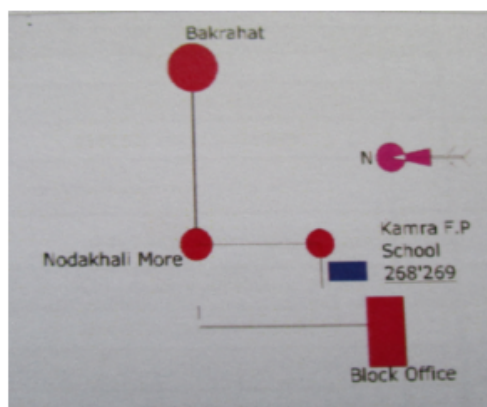

নির্বাচক নিবন্ধন আধিকারিকের স্বাক্ষর

Nazri Naksha

Google Map View

Polling Station Building Front View

Polling Station Front View

Cad View

Key MAP View

1	TQB1435858	নাম : সোমা দত্ত স্বামীর নাম: সুজিত দত্ত বাড়ির নং : n0083 বয়স : 37 লিঙ্গ : মহিলা	ফটো উপলব্ধ	2	TQB1695410	নাম : অভিষেক দত্ত পিতার নাম: বিদ্যাৎ কুমার দত্ত বাড়ির নং : N0060 বয়স : 35 লিঙ্গ : পুরুষ	ফটো উপলব্ধ	3	TQB1695345	নাম : প্রীতি দত্ত স্বামীর নাম: সুজিত কুমার দত্ত বাড়ির নং : নং64 বয়স : 24 লিঙ্গ : মহিলা	ফটো উপলব্ধ
4	TQB1435999	নাম : শুভ দত্ত পিতার নাম: গোপাল দত্ত বাড়ির নং : 44 বয়স : 26 লিঙ্গ : পুরুষ	ফটো উপলব্ধ	5	TQB1435890	নাম : সূর্যদীপ দত্ত পিতার নাম: বানী কুমার দত্ত বাড়ির নং : 121 বয়স : 26 লিঙ্গ : পুরুষ	ফটো উপলব্ধ	# 6	TQB1826924	নাম : সৈকত দত্ত পিতার নাম: সরোজ কুমার দত্ত বাড়ির নং : এন0062 বয়স : 23 লিঙ্গ : পুরুষ	ফটো উপলব্ধ
7	TQB1435908	নাম : সীমা দত্ত পিতার নাম: নন্দদুলাল দত্ত বাড়ির নং : n0088 বয়স : 26 লিঙ্গ : মহিলা	ফটো উপলব্ধ	8	TQB1332683	নাম : সাগরিকা দাস স্বামীর নাম: দীপঙ্কর দাস বাড়ির নং : n0045 বয়স : 29 লিঙ্গ : মহিলা	ফটো উপলব্ধ	9	TQB1332543	নাম : গনেশ দাস পিতার নাম: কালীপদ দাস বাড়ির নং : n0036 বয়স : 30 লিঙ্গ : পুরুষ	ফটো উপলব্ধ
10	TQB1332550	নাম : শম্পা দাস স্বামীর নাম: পাঁচু দাস বাড়ির নং : n0042 বয়স : 34 লিঙ্গ : মহিলা	ফটো উপলব্ধ	11	TQB1332592	নাম : লাগ্টু দাস পিতার নাম: সুশীল দাস বাড়ির নং : n0043 বয়স : 28 লিঙ্গ : পুরুষ	ফটো উপলব্ধ	12	TQB1332600	নাম : জ্যোতি দাস স্বামীর নাম: শেখর দাস বাড়ির নং : n0045 বয়স : 30 লিঙ্গ : মহিলা	ফটো উপলব্ধ
13	TQB1332618	নাম : উজ্জল দাস পিতার নাম: সুশীল দাস বাড়ির নং : n0043 বয়স : 28 লিঙ্গ : পুরুষ	ফটো উপলব্ধ	14	TQB1332626	নাম : দীপঙ্কর দাস পিতার নাম: গোপাল দাস বাড়ির নং : n0037 বয়স : 28 লিঙ্গ : পুরুষ	ফটো উপলব্ধ	15	TQB0593954	নাম : আশিষ দাস পিতার নাম: হারুলাল দাস বাড়ির নং : n0005 বয়স : 36 লিঙ্গ : পুরুষ	ফটো উপলব্ধ
16	TQB1802826	নাম : বন্যারানী দাস স্বামীর নাম: স্বপন দাস বাড়ির নং : n0038 বয়স : 61 লিঙ্গ : মহিলা	ফটো উপলব্ধ	17	TQB1695485	নাম : সাগরিকা দাস স্বামীর নাম: বাবু দাস বাড়ির নং : N000 বয়স : 24 লিঙ্গ : মহিলা	ফটো উপলব্ধ	18	WB/17/117/453371	নাম : পরিমল দাস পিতার নাম: বিশ্বনাথ দাস বাড়ির নং : n0006 বয়স : 50 লিঙ্গ : পুরুষ	ফটো উপলব্ধ
19	TQB1410711	নাম : পরি দাস স্বামীর নাম: সুকুমার দাস বাড়ির নং : এন0039 বয়স : 31 লিঙ্গ : মহিলা	ফটো উপলব্ধ	20	TQB1826874	নাম : পাপিয়া দাস স্বামীর নাম: সমীর দাস বাড়ির নং : এন0037 বয়স : 23 লিঙ্গ : মহিলা	ফটো উপলব্ধ	21	TQB1356252	নাম : সুকুমার দাস পিতার নাম: সন্ন্যাসী দাস বাড়ির নং : n0080 বয়স : 41 লিঙ্গ : পুরুষ	ফটো উপলব্ধ
22	CFZ2578367	নাম : দীপঙ্কর দাস পিতার নাম: প্রহ্লাদ দাস বাড়ির নং : n0045 বয়স : 39 লিঙ্গ : পুরুষ	ফটো উপলব্ধ	23	TQB1435973	নাম : পাঞ্জু দাস পিতার নাম: সুশীল দাস বাড়ির নং : n0095 বয়স : 27 লিঙ্গ : পুরুষ	ফটো উপলব্ধ	24	TQB1435932	নাম : রাকেশ দাস পিতার নাম: নন্দীরাষ দাস বাড়ির নং : n0091 বয়স : 26 লিঙ্গ : পুরুষ	ফটো উপলব্ধ
25	WB/17/117/453716	নাম : সুপ্রিয়া দাস স্বামীর নাম: অরুণ দাস বাড়ির নং : n0026 বয়স : 56 লিঙ্গ : মহিলা	ফটো উপলব্ধ	26	CFZ1244854	নাম : নমিতা দাস স্বামীর নাম: উত্তম দাস বাড়ির নং : n0017 বয়স : 50 লিঙ্গ : মহিলা	ফটো উপলব্ধ	27	WB/17/117/453708	নাম : উত্তম দাস পিতার নাম: সন্তোষ দাস বাড়ির নং : n0017 বয়স : 56 লিঙ্গ : পুরুষ	ফটো উপলব্ধ
28	CFZ2794204	নাম : রাজকুমার দাস পিতার নাম: বাদল দাস বাড়ির নং : n0017 বয়স : 42 লিঙ্গ : পুরুষ	ফটো উপলব্ধ	29	TQB1593508	নাম : নমিতা দাস স্বামীর নাম: বাদল দাস বাড়ির নং : n0017 বয়স : 59 লিঙ্গ : মহিলা	ফটো উপলব্ধ	30	CFZ2465151	নাম : বাদল দাস পিতার নাম: সন্তোষ দাস বাড়ির নং : n0017 বয়স : 66 লিঙ্গ : পুরুষ	ফটো উপলব্ধ