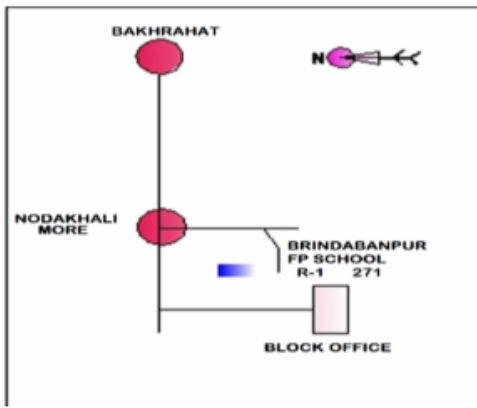

Nazri Naksha