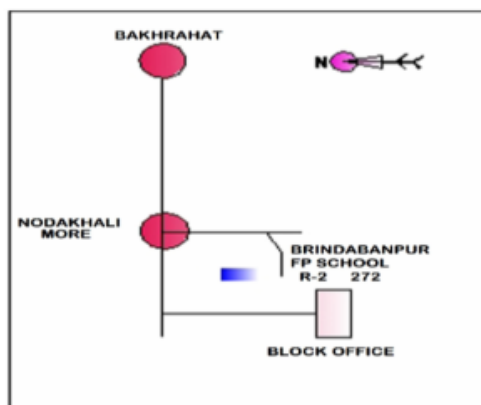

Nazri Naksha