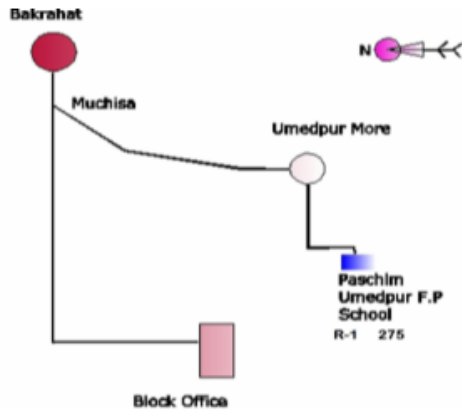

Nazri Naksha