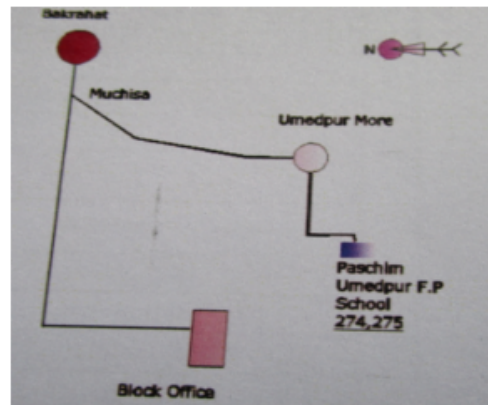

নির্বাচক নিবন্ধন আধিকারিকের স্বাক্ষর

Nazri Naksha

Google Map View

Polling Station Building Front View

Polling Station Front View

Cad View

Key MAP View

1	TQB1685924	নাম : সেখ সুরজ পিতার নাম: সেখ সালাম বাড়ির নং : N0115 বয়স : 25 লিঙ্গ : পুরুষ	ফটো উপলব্ধ	2	TQB1686179	নাম : সেখ সাহালােম পিতার নাম: সেখ আলিমুদ্দিন বাড়ির নং : N0111 বয়স : 25 লিঙ্গ : পুরুষ	ফটো উপলব্ধ	3	TQB0597054	নাম : মানসী সাহা স্বামীর নাম: শান্তনু সাহা বাড়ির নং : n0132 বয়স : 36 লিঙ্গ : মহিলা	ফটো উপলব্ধ
4	TQB1686054	নাম : সৈয়দা সুহানা পারভিন পিতার নাম: সৈয়দ সামসুদ্দিন বাড়ির নং : N0091 বয়স : 24 লিঙ্গ : মহিলা	ফটো উপলব্ধ	5	TQB1686138	নাম : সেখ ইসমাইল পিতার নাম: সেখ ইব্রাহিম বাড়ির নং : N0117 বয়স : 47 লিঙ্গ : পুরুষ	ফটো উপলব্ধ	6	TQB1686005	নাম : সেখ সরিফুল পিতার নাম: সেখ আক্কাশ বাড়ির নং : N00105 বয়স : 25 লিঙ্গ : পুরুষ	ফটো উপলব্ধ
7	TQB1686013	নাম : মহম্মদ সেখ আজিত পিতার নাম: সেখ আজিজুল রহমান বাড়ির নং : N0112 বয়স : 24 লিঙ্গ : পুরুষ	ফটো উপলব্ধ	8	TQB1686104	নাম : সেখ মনিরুল পিতার নাম: সেখ রফিক বাড়ির নং : N0103 বয়স : 25 লিঙ্গ : পুরুষ	ফটো উপলব্ধ	9	TQB1686096	নাম : সৈয়দা রিফা খাতুন পিতার নাম: সৈয়দ রাইহান বাড়ির নং : N0088 বয়স : 24 লিঙ্গ : মহিলা	ফটো উপলব্ধ
10	TQB1919380	নাম : রিত্ত অধিকারী স্বামীর নাম: সন্দীপ অধিকারী বাড়ির নং : এন0039 বয়স : 23 লিঙ্গ : মহিলা	ফটো উপলব্ধ	11	TQB1919356	নাম : বিশ্বরূপ অধিকারী পিতার নাম: নির্মল অধিকারী বাড়ির নং : এন0041 বয়স : 21 লিঙ্গ : পুরুষ	ফটো উপলব্ধ	12	TQB1687524	নাম : প্রণাব অধিকারী মায়ের নাম: রেবা অধিকারী বাড়ির নং : 001 বয়স : 24 লিঙ্গ : পুরুষ	ফটো উপলব্ধ
13	TQB0926741	নাম : মুসলিমা বিবি স্বামীর নাম: মুজাফফর সেখ বাড়ির নং : n0040 বয়স : 33 লিঙ্গ : মহিলা	ফটো উপলব্ধ	14	TQB1436567	নাম : মামণি অধিকারী স্বামীর নাম: গোপাল চন্দ্র অধিকারী বাড়ির নং : n0156 বয়স : 44 লিঙ্গ : মহিলা	ফটো উপলব্ধ	15	TQB0750810	নাম : প্রেমনাথ অধিকারী পিতার নাম: বলাই অধিকারী বাড়ির নং : n0043 বয়স : 35 লিঙ্গ : পুরুষ	ফটো উপলব্ধ
16	TQB1333848	নাম : প্রশান্ত অধিকারী পিতার নাম: গোস্ট অধিকারী বাড়ির নং : n0042 বয়স : 30 লিঙ্গ : পুরুষ	ফটো উপলব্ধ	17	TQB1333855	নাম : রুস্মা অধিকারী স্বামীর নাম: প্রেমনাথ অধিকারী বাড়ির নং : n0043 বয়স : 32 লিঙ্গ : মহিলা	ফটো উপলব্ধ	18	TQB1411602	নাম : সন্দীপ অধিকারী পিতার নাম: নিমাই অধিকারী বাড়ির নং : n0039 বয়স : 27 লিঙ্গ : পুরুষ	ফটো উপলব্ধ
19	TQB1333756	নাম : অমিত অধিকারী পিতার নাম: অষ্ট পদ অধিকারী বাড়ির নং : n0039 বয়স : 31 লিঙ্গ : পুরুষ	ফটো উপলব্ধ	20	WB/17/117/462214	নাম : ডলী অধিকারী স্বামীর নাম: মাধাই অধিকারী বাড়ির নং : n0045 বয়স : 53 লিঙ্গ : মহিলা	ফটো উপলব্ধ	21	WB/17/117/462213	নাম : মিন্টু বালা অধিকারী স্বামীর নাম: সুবল অধিকারী বাড়ির নং : n0044 বয়স : 61 লিঙ্গ : মহিলা	ফটো উপলব্ধ
22	TQB1039809	নাম : পাপিয়া অধিকারী পিতার নাম: বলাই অধিকারী বাড়ির নং : n0043 বয়স : 33 লিঙ্গ : মহিলা	ফটো উপলব্ধ	23	TQB0926691	নাম : রুস্মা অধিকারী স্বামীর নাম: সোমনাথ অধিকারী বাড়ির নং : n0043 বয়স : 32 লিঙ্গ : মহিলা	ফটো উপলব্ধ	24	TQB0466813	নাম : সোমনাথ অধিকারী পিতার নাম: বলাই অধিকারী বাড়ির নং : n0043 বয়স : 37 লিঙ্গ : পুরুষ	ফটো উপলব্ধ
25	WB/17/117/462216	নাম : ফাল্গুনী অধিকারী স্বামীর নাম: বলাই অধিকারী বাড়ির নং : n0043 বয়স : 53 লিঙ্গ : মহিলা	ফটো উপলব্ধ	26	WB/17/117/462561	নাম : বলাই অধিকারী পিতার নাম: গুইরাম অধিকারী বাড়ির নং : n0043 বয়স : 58 লিঙ্গ : পুরুষ	ফটো উপলব্ধ	27	WB/17/117/462470	নাম : জয়ন্তী অধিকারী স্বামীর নাম: গোস্ট অধিকারী বাড়ির নং : n0042 বয়স : 53 লিঙ্গ : মহিলা	ফটো উপলব্ধ
28	CFZ2469765	নাম : অপর্ণা অধিকারী স্বামীর নাম: নির্মল অধিকারী বাড়ির নং : n0041 বয়স : 48 লিঙ্গ : মহিলা	ফটো উপলব্ধ	29	WB/17/117/462250	নাম : নির্মল অধিকারী পিতার নাম: কৃষ্ণপদ অধিকারী বাড়ির নং : n0041 বয়স : 53 লিঙ্গ : পুরুষ	ফটো উপলব্ধ	30	CFZ2469757	নাম : বীনা অধিকারী স্বামীর নাম: কৃষ্ণপদ অধিকারী বাড়ির নং : n0041 বয়স : 81 লিঙ্গ : মহিলা	ফটো উপলব্ধ