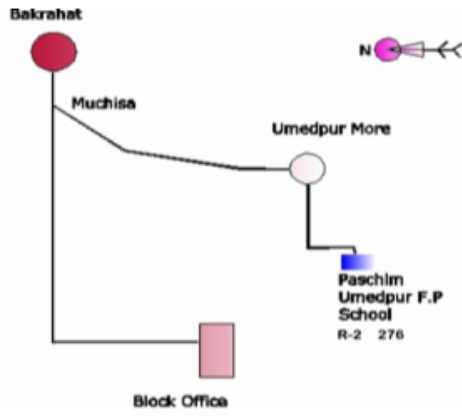

Nazri Naksha