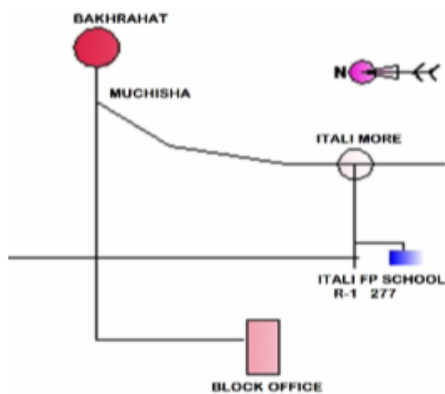

Nazri Naksha