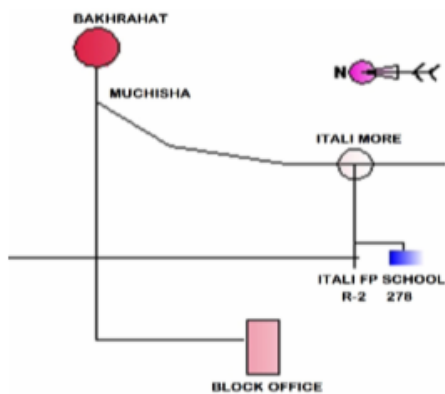

Nazri Naksha