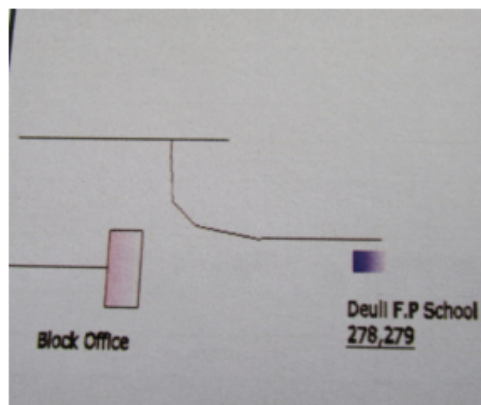

নির্বাচক নিবন্ধন আধিকারিকের স্বাক্ষর

Nazri Naksha

Google Map View

Polling Station Building Front View

Polling Station Front View

Cad View

Key MAP View

1	TQB1041193	নাম : তরুণ কারক পিতার নাম: তপন কুমার কারক বাড়ির নং : n0092 বয়স : 31 লিঙ্গ : পুরুষ	ফটো উপলব্ধ	2	TQB0752600	নাম : অনূপ কারক পিতার নাম: তপন কারক বাড়ির নং : n0092 বয়স : 35 লিঙ্গ : পুরুষ	ফটো উপলব্ধ	3	WB/17/117/477424	নাম : বিজলী কারক স্বামীর নাম: তপন কারক বাড়ির নং : n0092 বয়স : 51 লিঙ্গ : মহিলা	ফটো উপলব্ধ
4	WB/17/117/477359	নাম : প্রতিমা কারক স্বামীর নাম: গোপাল কারক বাড়ির নং : n0092 বয়স : 57 লিঙ্গ : মহিলা	ফটো উপলব্ধ	5	WB/17/117/477358	নাম : দ্রৌপদী কারক স্বামীর নাম: গোপাল কারক বাড়ির নং : n0092 বয়স : 68 লিঙ্গ : মহিলা	ফটো উপলব্ধ	6	WB/17/117/477410	নাম : তপনকুমার কারক পিতার নাম: চুনীলাল কারক বাড়ির নং : n0092 বয়স : 56 লিঙ্গ : পুরুষ	ফটো উপলব্ধ
7	WB/17/117/477423	নাম : গোপালচন্দ্র কারক পিতার নাম: চুনীলাল কারক বাড়ির নং : n0092 বয়স : 75 লিঙ্গ : পুরুষ	ফটো উপলব্ধ	8	CFZ2479707	নাম : সোনালী কারক স্বামীর নাম: রনজিত কারক বাড়ির নং : n0088 বয়স : 40 লিঙ্গ : মহিলা	ফটো উপলব্ধ	9	CFZ1411644	নাম : রনজিৎ কারক পিতার নাম: স্বপন কারক বাড়ির নং : n0088 বয়স : 45 লিঙ্গ : পুরুষ	ফটো উপলব্ধ
10	TQB0646018	নাম : ঝুমা কারক স্বামীর নাম: সত্যজিৎ কারক বাড়ির নং : n0088 বয়স : 38 লিঙ্গ : মহিলা	ফটো উপলব্ধ	11	CFZ2732295	নাম : সত্যজিৎ কারক পিতার নাম: স্বপন কারক বাড়ির নং : n0088 বয়স : 47 লিঙ্গ : পুরুষ	ফটো উপলব্ধ	12	TQB1561216	নাম : বর্নালী কারক স্বামীর নাম: অনূপ কারক বাড়ির নং : এন00 বয়স : 26 লিঙ্গ : মহিলা	ফটো উপলব্ধ
13	TQB1682814	নাম : সোহিনী কারক স্বামীর নাম: তরুণ কারক বাড়ির নং : n92 বয়স : 24 লিঙ্গ : মহিলা	ফটো উপলব্ধ	14	TQB0742502	নাম : কাবেলী খামারু স্বামীর নাম: অজয় খামারু বাড়ির নং : n0144 বয়স : 35 লিঙ্গ : মহিলা	ফটো উপলব্ধ	15	TQB0852723	নাম : সুলেখা খামারু স্বামীর নাম: গনেশ খামারু বাড়ির নং : n0032 বয়স : 39 লিঙ্গ : মহিলা	ফটো উপলব্ধ
16	CFZ2479731	নাম : গনেশ খামারু পিতার নাম: হারু খামারু বাড়ির নং : n0032 বয়স : 42 লিঙ্গ : পুরুষ	ফটো উপলব্ধ	17	CFZ2481786	নাম : অজয় খামারু পিতার নাম: তারাপদ খামারু বাড়ির নং : n0032 বয়স : 39 লিঙ্গ : পুরুষ	ফটো উপলব্ধ	18	TQB0927558	নাম : সুলেখা খামারু স্বামীর নাম: সনাতন খামারু বাড়ির নং : n0032 বয়স : 35 লিঙ্গ : মহিলা	ফটো উপলব্ধ
19	CFZ2479749	নাম : সনাতন খামারু পিতার নাম: হারুল্লাল খামারু বাড়ির নং : n0032 বয়স : 41 লিঙ্গ : পুরুষ	ফটো উপলব্ধ	20	TQB0752337	নাম : কাজল ঘোড়াই স্বামীর নাম: সুভাষ ঘোড়াই বাড়ির নং : NO-86 বয়স : 35 লিঙ্গ : মহিলা	ফটো উপলব্ধ	21	WB/17/117/477457	নাম : সন্ধ্যা ঘোড়াই স্বামীর নাম: মহিতোষ ঘোড়াই বাড়ির নং : n0086 বয়স : 55 লিঙ্গ : মহিলা	ফটো উপলব্ধ
22	CFZ2854230	নাম : সুভাষ ঘোড়াই পিতার নাম: মহিতোষ ঘোড়াই বাড়ির নং : n0086 বয়স : 36 লিঙ্গ : পুরুষ	ফটো উপলব্ধ	23	TQB1041086	নাম : তীর্থ ঘোড়াই পিতার নাম: মানবেন্দ্র ঘোড়াই বাড়ির নং : n0002 বয়স : 32 লিঙ্গ : পুরুষ	ফটো উপলব্ধ	24	WB/17/117/477370	নাম : আশালতা ঘোড়াই স্বামীর নাম: মানবেন্দ্র ঘোড়াই বাড়ির নং : n0002 বয়স : 49 লিঙ্গ : মহিলা	ফটো উপলব্ধ
25	WB/17/117/477363	নাম : গোবিন্দ চন্দ্র ঘোড়াই পিতার নাম: খগেন্দ্র ঘোড়াই বাড়ির নং : n0002 বয়স : 59 লিঙ্গ : পুরুষ	ফটো উপলব্ধ	26	WB/17/117/477273	নাম : ষষ্ঠীচরণ ঘোড়াই পিতার নাম: খগেন্দ্র ঘোড়াই বাড়ির নং : n0002 বয়স : 87 লিঙ্গ : পুরুষ	ফটো উপলব্ধ	27	CFZ2228187	নাম : অলোক ঘোড়াই পিতার নাম: বসন্ত কুমার ঘোড়াই বাড়ির নং : n0001 বয়স : 41 লিঙ্গ : পুরুষ	ফটো উপলব্ধ
28	TQB1041300	নাম : প্রিয়া ঘোড়াই স্বামীর নাম: সন্দীপ ঘোড়াই বাড়ির নং : n0001 বয়স : 33 লিঙ্গ : মহিলা	ফটো উপলব্ধ	29	TQB1041268	নাম : সন্দীপ ঘোড়াই পিতার নাম: বিজয় ঘোড়াই বাড়ির নং : n0001 বয়স : 45 লিঙ্গ : পুরুষ	ফটো উপলব্ধ	30	CFZ2795235	নাম : সুদীপ ঘোড়াই পিতার নাম: বিজয় কুমার ঘোড়াই বাড়ির নং : n0001 বয়স : 37 লিঙ্গ : পুরুষ	ফটো উপলব্ধ