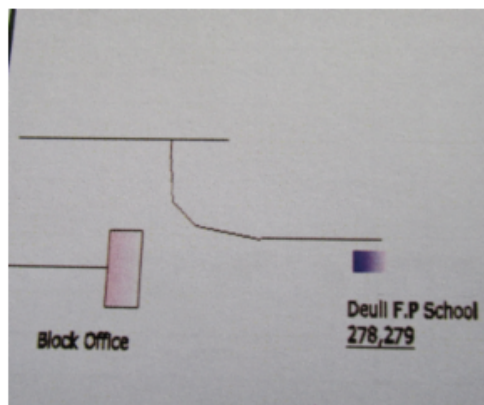

নির্বাচক নিবন্ধন আধিকারিকের স্বাক্ষর

Nazri Naksha

Google Map View

Polling Station Building Front View

Polling Station Front View

Cad View

Key MAP View

1	TQB1041193	নাম : তরুণ কারক পিতার নাম: তপন কুমার কারক বাড়ির নং : n0092 বয়স : 31 লিঙ্গ : পুরুষ	ফটো উপলব্ধ	2	TQB0752600	নাম : অনূপ কারক পিতার নাম: তপন কারক বাড়ির নং : n0092 বয়স : 35 লিঙ্গ : পুরুষ	ফটো উপলব্ধ	3	WB/17/117/477424	নাম : বিজলী কারক স্বামীর নাম: তপন কারক বাড়ির নং : n0092 বয়স : 51 লিঙ্গ : মহিলা	ফটো উপলব্ধ
4	WB/17/117/477359	নাম : প্রতিমা কারক স্বামীর নাম: গোপাল কারক বাড়ির নং : n0092 বয়স : 57 লিঙ্গ : মহিলা	ফটো উপলব্ধ	5	WB/17/117/477358	নাম : দ্রৌপদী কারক স্বামীর নাম: গোপাল কারক বাড়ির নং : n0092 বয়স : 68 লিঙ্গ : মহিলা	ফটো উপলব্ধ	6	WB/17/117/477410	নাম : তপনকুমার কারক পিতার নাম: চুনীলাল কারক বাড়ির নং : n0092 বয়স : 56 লিঙ্গ : পুরুষ	ফটো উপলব্ধ
7	WB/17/117/477423	নাম : গোপালচন্দ্র কারক পিতার নাম: চুনীলাল কারক বাড়ির নং : n0092 বয়স : 75 লিঙ্গ : পুরুষ	ফটো উপলব্ধ	8	CFZ2479707	নাম : সোনালী কারক স্বামীর নাম: রনজিত কারক বাড়ির নং : n0088 বয়স : 40 লিঙ্গ : মহিলা	ফটো উপলব্ধ	9	CFZ1411644	নাম : রনজিৎ কারক পিতার নাম: স্বপন কারক বাড়ির নং : n0088 বয়স : 45 লিঙ্গ : পুরুষ	ফটো উপলব্ধ
10	TQB0646018	নাম : ঝুমা কারক স্বামীর নাম: সত্যজিৎ কারক বাড়ির নং : n0088 বয়স : 38 লিঙ্গ : মহিলা	ফটো উপলব্ধ	11	CFZ2732295	নাম : সত্যজিৎ কারক পিতার নাম: স্বপন কারক বাড়ির নং : n0088 বয়স : 47 লিঙ্গ : পুরুষ	ফটো উপলব্ধ	12	TQB1561216	নাম : বর্নালী কারক স্বামীর নাম: অনূপ কারক বাড়ির নং : এন00 বয়স : 26 লিঙ্গ : মহিলা	ফটো উপলব্ধ
13	TQB1682814	নাম : সোহিনী কারক স্বামীর নাম: তরুণ কারক বাড়ির নং : n92 বয়স : 24 লিঙ্গ : মহিলা	ফটো উপলব্ধ	14	TQB0742502	নাম : কাবেলী খামারু স্বামীর নাম: অজয় খামারু বাড়ির নং : n0144 বয়স : 35 লিঙ্গ : মহিলা	ফটো উপলব্ধ	15	TQB0852723	নাম : সুলেখা খামারু স্বামীর নাম: গনেশ খামারু বাড়ির নং : n0032 বয়স : 39 লিঙ্গ : মহিলা	ফটো উপলব্ধ
16	CFZ2479731	নাম : গনেশ খামারু পিতার নাম: হারু খামারু বাড়ির নং : n0032 বয়স : 42 লিঙ্গ : পুরুষ	ফটো উপলব্ধ	17	CFZ2481786	নাম : অজয় খামারু পিতার নাম: তারাপদ খামারু বাড়ির নং : n0032 বয়স : 39 লিঙ্গ : পুরুষ	ফটো উপলব্ধ	18	TQB0927558	নাম : সুলেখা খামারু স্বামীর নাম: সনাতন খামারু বাড়ির নং : n0032 বয়স : 35 লিঙ্গ : মহিলা	ফটো উপলব্ধ
19	CFZ2479749	নাম : সনাতন খামারু পিতার নাম: হারুল্লাল খামারু বাড়ির নং : n0032 বয়স : 41 লিঙ্গ : পুরুষ	ফটো উপলব্ধ	20	TQB0752337	নাম : কাজল ঘোড়াই স্বামীর নাম: সুভাষ ঘোড়াই বাড়ির নং : NO-86 বয়স : 35 লিঙ্গ : মহিলা	ফটো উপলব্ধ	21	WB/17/117/477457	নাম : সন্ধ্যা ঘোড়াই স্বামীর নাম: মহিতোষ ঘোড়াই বাড়ির নং : n0086 বয়স : 55 লিঙ্গ : মহিলা	ফটো উপলব্ধ
22	CFZ2854230	নাম : সুভাষ ঘোড়াই পিতার নাম: মহিতোষ ঘোড়াই বাড়ির নং : n0086 বয়স : 36 লিঙ্গ : পুরুষ	ফটো উপলব্ধ	23	TQB1041086	নাম : তীর্থ ঘোড়াই পিতার নাম: মানবেন্দ্র ঘোড়াই বাড়ির নং : n0002 বয়স : 32 লিঙ্গ : পুরুষ	ফটো উপলব্ধ	24	WB/17/117/477370	নাম : আশালতা ঘোড়াই স্বামীর নাম: মানবেন্দ্র ঘোড়াই বাড়ির নং : n0002 বয়স : 49 লিঙ্গ : মহিলা	ফটো উপলব্ধ
25	WB/17/117/477363	নাম : গোবিন্দ চন্দ্র ঘোড়াই পিতার নাম: খগেন্দ্র ঘোড়াই বাড়ির নং : n0002 বয়স : 59 লিঙ্গ : পুরুষ	ফটো উপলব্ধ	26	WB/17/117/477273	নাম : ষষ্ঠীচরণ ঘোড়াই পিতার নাম: খগেন্দ্র ঘোড়াই বাড়ির নং : n0002 বয়স : 87 লিঙ্গ : পুরুষ	ফটো উপলব্ধ	27	CFZ2228187	নাম : অলোক ঘোড়াই পিতার নাম: বসন্ত কুমার ঘোড়াই বাড়ির নং : n0001 বয়স : 41 লিঙ্গ : পুরুষ	ফটো উপলব্ধ
28	TQB1041300	নাম : প্রিয়া ঘোড়াই স্বামীর নাম: সন্দীপ ঘোড়াই বাড়ির নং : n0001 বয়স : 33 লিঙ্গ : মহিলা	ফটো উপলব্ধ	29	TQB1041268	নাম : সন্দীপ ঘোড়াই পিতার নাম: বিজয় ঘোড়াই বাড়ির নং : n0001 বয়স : 45 লিঙ্গ : পুরুষ	ফটো উপলব্ধ	30	CFZ2795235	নাম : সুদীপ ঘোড়াই পিতার নাম: বিজয় কুমার ঘোড়াই বাড়ির নং : n0001 বয়স : 37 লিঙ্গ : পুরুষ	ফটো উপলব্ধ