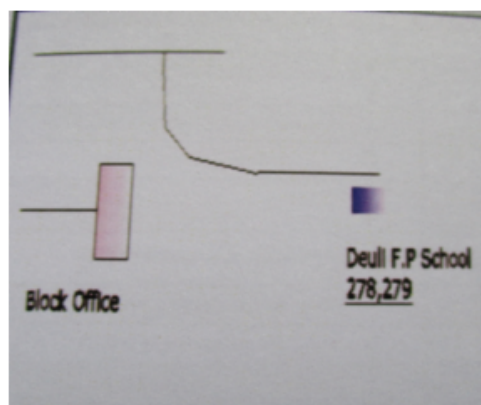

নির্বাচক নিবন্ধন আধিকারিকের স্বাক্ষর

Nazri Naksha

Google Map View

Polling Station Building Front View

Polling Station Front View

Cad View

Key MAP View

বিধানসভা নির্বাচনকেন্দ্রের নং, নাম : 145-সাতগাছিয়া
ভাগ নং, নাম : 1-দেউলি মুসলমান ও সর্দার পাড়া