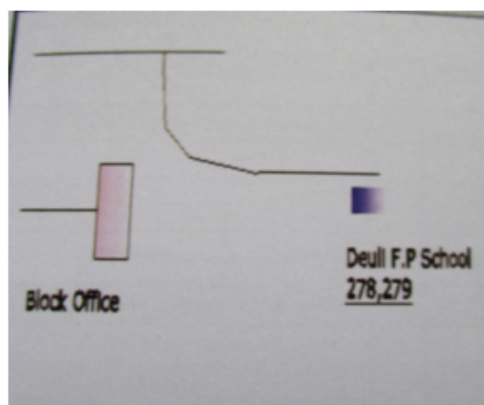

নির্বাচক নিবন্ধন আধিকারিকের স্বাক্ষর

Nazri Naksha

Google Map View

Polling Station Building Front View

Polling Station Front View

Cad View

Key MAP View

বিধানসভা নির্বাচনকেন্দ্রের নং, নাম : 145-সাতগাছিয়া
ভাগ নং, নাম : 1-দেউলি মুসলমান ও সর্দার পাড়া