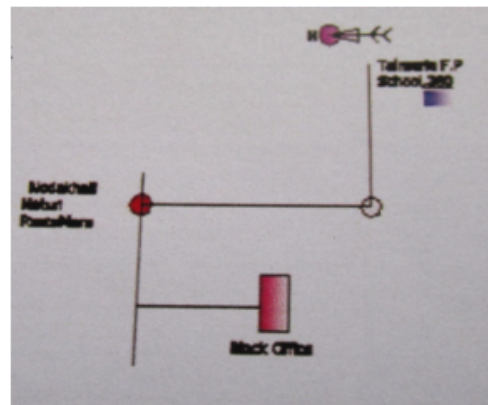

নির্বাচক নিবন্ধন আধিকারিকের স্বাক্ষর

Nazri Naksha

Google Map View

Polling Station Building Front View

Polling Station Front View

Cad View

Key MAP View

1 নাম : রিজিয়া সুলতানা পিতার নাম: সাহালম মোল্লা বাড়ির নং : এন0105 বয়স : 28 লিঙ্গ : মহিলা	AIV1712264 ফটো উপলব্ধ	2 নাম : মশীদ আলমসেক পিতার নাম: আবদুল রহিম সেখ বাড়ির নং : নং: 199 বয়স : 19 লিঙ্গ : পুরুষ	TQB1677533 ফটো উপলব্ধ	3 নাম : সুমিলা বিবি স্বামীর নাম: আশাদুল খাঁ বাড়ির নং : N0113 বয়স : 27 লিঙ্গ : মহিলা	TQB1677442 ফটো উপলব্ধ
4 নাম : মোস্তফা খাঁ পিতার নাম: ময়জুদ্দিন খাঁ বাড়ির নং : n0113 বয়স : 29 লিঙ্গ : পুরুষ	TQB1412923 ফটো উপলব্ধ	5 নাম : শাকিল আনসারী খাঁ পিতার নাম: মামুদ আলি খাঁ বাড়ির নং : ফু বয়স : 24 লিঙ্গ : পুরুষ	TQB1677178 ফটো উপলব্ধ	6 নাম : মনিষা বিবি স্বামীর নাম: গোলাম মইদুল খাঁ বাড়ির নং : N0113 বয়স : 27 লিঙ্গ : মহিলা	TQB1676626 ফটো উপলব্ধ
7 নাম : শেউলি খাতুন পিতার নাম: নায়েব আলি জমাদার বাড়ির নং : এন0182 বয়স : 22 লিঙ্গ : মহিলা	TQB1822980 ফটো উপলব্ধ	8 নাম : সাকিনা খাতুন পিতার নাম: সেখ সরিফুল বাড়ির নং : N0119 বয়স : 25 লিঙ্গ : মহিলা	TQB1678481 ফটো উপলব্ধ	9 নাম : সাবির হোসেন মোল্লা পিতার নাম: জয়নদ্দিন মোল্লা বাড়ির নং : এন0177 বয়স : 22 লিঙ্গ : পুরুষ	TQB1823137 ফটো উপলব্ধ
10 নাম : সুফিয়া বিবি স্বামীর নাম: মইদুল মল্লিক বাড়ির নং : এন0150 বয়স : 31 লিঙ্গ : মহিলা	UBL1615616 ফটো উপলব্ধ	11 নাম : সিন্ধু ঘরামি মায়ের নাম: সন্ধ্যা ঘরামি বাড়ির নং : ফু বয়স : 25 লিঙ্গ : পুরুষ	TQB1676162 ফটো উপলব্ধ	12 নাম : রূপালী চৌধুরী স্বামীর নাম: সুনীল চৌধুরী বাড়ির নং : N0211 বয়স : 31 লিঙ্গ : মহিলা	TQB1676543 ফটো উপলব্ধ
13 নাম : শিবনাথ ঢালী পিতার নাম: ভীষ্মদেব ঢালী বাড়ির নং : এন0056 বয়স : 22 লিঙ্গ : পুরুষ	TQB1822956 ফটো উপলব্ধ	14 নাম : সমীর ঢালী পিতার নাম: শ্যামল ঢালী বাড়ির নং : n0056 বয়স : 34 লিঙ্গ : পুরুষ	TQB0927970 ফটো উপলব্ধ	15 নাম : সুলেখা ঢালী স্বামীর নাম: ভীষ্মদেব ঢালী বাড়ির নং : এন0056 বয়স : 44 লিঙ্গ : মহিলা	CFZ2482099 ফটো উপলব্ধ
16 নাম : ভীষ্মদেব ঢালি পিতার নাম: মতিলাল ঢালি বাড়ির নং : n0056 বয়স : 49 লিঙ্গ : পুরুষ	WB/17/117/543435 ফটো উপলব্ধ	17 নাম : উষা ঢালি স্বামীর নাম: শ্যামল ঢালি বাড়ির নং : n0056 বয়স : 51 লিঙ্গ : মহিলা	WB/17/117/543375 ফটো উপলব্ধ	18 নাম : শ্যামল ঢালি পিতার নাম: মতিলাল ঢালি বাড়ির নং : n0056 বয়স : 53 লিঙ্গ : পুরুষ	WB/17/117/543483 ফটো উপলব্ধ
19 নাম : সাগর ঢালী পিতার নাম: শ্যামল ঢালী বাড়ির নং : n0056 বয়স : 28 লিঙ্গ : পুরুষ	TQB1335876 ফটো উপলব্ধ	20 নাম : অপর্ণা ঢালী স্বামীর নাম: সত্যম ঢালী বাড়ির নং : n0057 বয়স : 31 লিঙ্গ : মহিলা	TQB1335843 ফটো উপলব্ধ	21 নাম : উত্তম ঢালী পিতার নাম: যতীন ঢালী বাড়ির নং : n0057 বয়স : 37 লিঙ্গ : পুরুষ	CFZ2855039 ফটো উপলব্ধ
22 নাম : সত্যম ঢালী পিতার নাম: যতীন ঢালী বাড়ির নং : n0057 বয়স : 38 লিঙ্গ : পুরুষ	CFZ2854966 ফটো উপলব্ধ	23 নাম : কনক ঢালী স্বামীর নাম: অশোক ঢালী বাড়ির নং : n0057 বয়স : 42 লিঙ্গ : মহিলা	CFZ2482131 ফটো উপলব্ধ	24 নাম : পিয়ালী ঢালী স্বামীর নাম: উত্তম ঢালী বাড়ির নং : এন0057 বয়স : 25 লিঙ্গ : মহিলা	TQB1808799 ফটো উপলব্ধ
25 নাম : কার্তিক ঢালি পিতার নাম: অশোক ঢালি বাড়ির নং : N0057 বয়স : 25 লিঙ্গ : পুরুষ	TQB1675511 ফটো উপলব্ধ	26 নাম : সুভাষ চন্দ্র দাস পিতার নাম: নিরাপদ দাস বাড়ির নং : n0030 বয়স : 57 লিঙ্গ : পুরুষ	CFZ2742823 ফটো উপলব্ধ	27 নাম : শুভঙ্কর দাস পিতার নাম: অষ্ট কুমার দাস বাড়ির নং : N0102 বয়স : 24 লিঙ্গ : পুরুষ	TQB1675735 ফটো উপলব্ধ
28 নাম : সুমন দাস পিতার নাম: জগদীশ দাস বাড়ির নং : n0003 বয়স : 31 লিঙ্গ : পুরুষ	TQB1041805 ফটো উপলব্ধ	29 নাম : অর্পিতা দাস পিতার নাম: আলোক কুমার দাস বাড়ির নং : N0005 বয়স : 24 লিঙ্গ : মহিলা	TQB1678226 ফটো উপলব্ধ	30 নাম : পূজা দাস স্বামীর নাম: শ্যামসুন্দর দাস বাড়ির নং : এন0040 বয়স : 31 লিঙ্গ : মহিলা	TQB1042076 ফটো উপলব্ধ