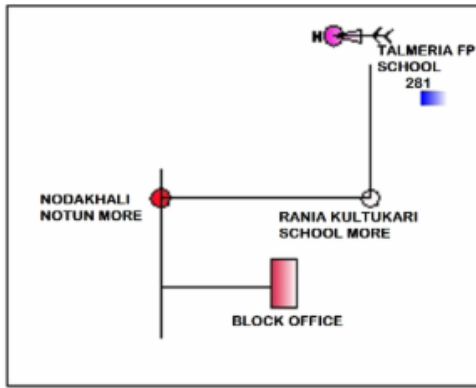

Nazri Naksha