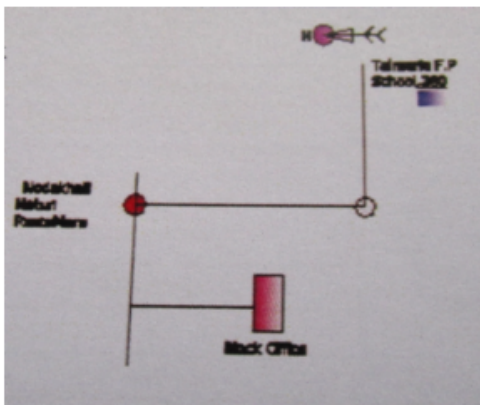

নির্বাচক নিবন্ধন আধিকারিকের স্বাক্ষর

Nazri Naksha

Google Map View

Polling Station Building Front View

Polling Station Front View

Cad View

Key MAP View

1 নাম : রিজিয়া সুলতানা পিতার নাম: সাহালম মোল্লা বাড়ির নং : এন0105 বয়স : 28 লিঙ্গ : মহিলা	AIV1712264 ফটো উপলব্ধ	2 নাম : মশীদ আলমসেক পিতার নাম: আবদুল রহিম সেখ বাড়ির নং : নং: 199 বয়স : 19 লিঙ্গ : পুরুষ	TQB1677533 ফটো উপলব্ধ	3 নাম : সুমিলা বিবি স্বামীর নাম: আশাদুল খাঁ বাড়ির নং : N0113 বয়স : 27 লিঙ্গ : মহিলা	TQB1677442 ফটো উপলব্ধ
4 নাম : মোস্তফা খাঁ পিতার নাম: ময়জুদ্দিন খাঁ বাড়ির নং : n0113 বয়স : 29 লিঙ্গ : পুরুষ	TQB1412923 ফটো উপলব্ধ	5 নাম : শাকিল আনসারী খাঁ পিতার নাম: মামুদ আলি খাঁ বাড়ির নং : ফু বয়স : 24 লিঙ্গ : পুরুষ	TQB1677178 ফটো উপলব্ধ	6 নাম : মনিষা বিবি স্বামীর নাম: গোলাম মইদুল খাঁ বাড়ির নং : N0113 বয়স : 27 লিঙ্গ : মহিলা	TQB1676626 ফটো উপলব্ধ
7 নাম : শেউলি খাতুন পিতার নাম: নায়েব আলি জমাদার বাড়ির নং : এন0182 বয়স : 22 লিঙ্গ : মহিলা	TQB1822980 ফটো উপলব্ধ	8 নাম : সাকিনা খাতুন পিতার নাম: সেখ সরিফুল বাড়ির নং : N0119 বয়স : 25 লিঙ্গ : মহিলা	TQB1678481 ফটো উপলব্ধ	9 নাম : সাবির হোসেন মোল্লা পিতার নাম: জয়নদ্দিন মোল্লা বাড়ির নং : এন0177 বয়স : 22 লিঙ্গ : পুরুষ	TQB1823137 ফটো উপলব্ধ
10 নাম : সুফিয়া বিবি স্বামীর নাম: মইদুল মল্লিক বাড়ির নং : এন0150 বয়স : 31 লিঙ্গ : মহিলা	UBL1615616 ফটো উপলব্ধ	11 নাম : সিন্ধু ঘরামি মায়ের নাম: সন্ধ্যা ঘরামি বাড়ির নং : ফু বয়স : 25 লিঙ্গ : পুরুষ	TQB1676162 ফটো উপলব্ধ	12 নাম : রূপালী চৌধুরী স্বামীর নাম: সুনীল চৌধুরী বাড়ির নং : N0211 বয়স : 31 লিঙ্গ : মহিলা	TQB1676543 ফটো উপলব্ধ
13 নাম : শিবনাথ ঢালী পিতার নাম: ভীষ্মদেব ঢালী বাড়ির নং : এন0056 বয়স : 22 লিঙ্গ : পুরুষ	TQB1822956 ফটো উপলব্ধ	14 নাম : সমীর ঢালী পিতার নাম: শ্যামল ঢালী বাড়ির নং : n0056 বয়স : 34 লিঙ্গ : পুরুষ	TQB0927970 ফটো উপলব্ধ	15 নাম : সুলেখা ঢালী স্বামীর নাম: ভীষ্মদেব ঢালী বাড়ির নং : এন0056 বয়স : 44 লিঙ্গ : মহিলা	CFZ2482099 ফটো উপলব্ধ
16 নাম : ভীষ্মদেব ঢালি পিতার নাম: মতিলাল ঢালি বাড়ির নং : n0056 বয়স : 49 লিঙ্গ : পুরুষ	WB/17/117/543435 ফটো উপলব্ধ	17 নাম : উষা ঢালি স্বামীর নাম: শ্যামল ঢালি বাড়ির নং : n0056 বয়স : 51 লিঙ্গ : মহিলা	WB/17/117/543375 ফটো উপলব্ধ	18 নাম : শ্যামল ঢালি পিতার নাম: মতিলাল ঢালি বাড়ির নং : n0056 বয়স : 53 লিঙ্গ : পুরুষ	WB/17/117/543483 ফটো উপলব্ধ
19 নাম : সাগর ঢালী পিতার নাম: শ্যামল ঢালী বাড়ির নং : n0056 বয়স : 28 লিঙ্গ : পুরুষ	TQB1335876 ফটো উপলব্ধ	20 নাম : অপর্ণা ঢালী স্বামীর নাম: সত্যম ঢালী বাড়ির নং : n0057 বয়স : 31 লিঙ্গ : মহিলা	TQB1335843 ফটো উপলব্ধ	21 নাম : উত্তম ঢালী পিতার নাম: যতীন ঢালী বাড়ির নং : n0057 বয়স : 37 লিঙ্গ : পুরুষ	CFZ2855039 ফটো উপলব্ধ
22 নাম : সত্যম ঢালী পিতার নাম: যতীন ঢালী বাড়ির নং : n0057 বয়স : 38 লিঙ্গ : পুরুষ	CFZ2854966 ফটো উপলব্ধ	23 নাম : কনক ঢালী স্বামীর নাম: অশোক ঢালী বাড়ির নং : n0057 বয়স : 42 লিঙ্গ : মহিলা	CFZ2482131 ফটো উপলব্ধ	24 নাম : পিয়ালী ঢালী স্বামীর নাম: উত্তম ঢালী বাড়ির নং : এন0057 বয়স : 25 লিঙ্গ : মহিলা	TQB1808799 ফটো উপলব্ধ
25 নাম : কার্তিক ঢালি পিতার নাম: অশোক ঢালি বাড়ির নং : N0057 বয়স : 25 লিঙ্গ : পুরুষ	TQB1675511 ফটো উপলব্ধ	26 নাম : সুভাষ চন্দ্র দাস পিতার নাম: নিরাপদ দাস বাড়ির নং : n0030 বয়স : 57 লিঙ্গ : পুরুষ	CFZ2742823 ফটো উপলব্ধ	27 নাম : শুভঙ্কর দাস পিতার নাম: অষ্ট কুমার দাস বাড়ির নং : N0102 বয়স : 24 লিঙ্গ : পুরুষ	TQB1675735 ফটো উপলব্ধ
28 নাম : সুমন দাস পিতার নাম: জগদীশ দাস বাড়ির নং : n0003 বয়স : 31 লিঙ্গ : পুরুষ	TQB1041805 ফটো উপলব্ধ	29 নাম : অর্পিতা দাস পিতার নাম: আলোক কুমার দাস বাড়ির নং : N0005 বয়স : 24 লিঙ্গ : মহিলা	TQB1678226 ফটো উপলব্ধ	30 নাম : পূজা দাস স্বামীর নাম: শ্যামসুন্দর দাস বাড়ির নং : এন0040 বয়স : 31 লিঙ্গ : মহিলা	TQB1042076 ফটো উপলব্ধ