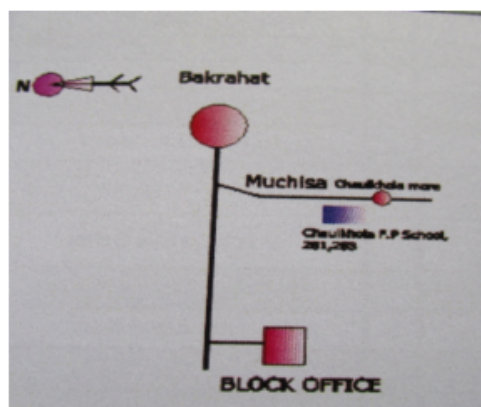

নির্বাচক নিবন্ধন আধিকারিকের স্বাক্ষর

Nazri Naksha

Google Map View

Polling Station Building Front View

Polling Station Front View

Cad View

Key MAP View

1	CFZ0816439	নাম : তপতী কর্মকার স্বামীর নাম: কানাই কর্মকার বাড়ির নং : n0001 বয়স : 71 লিঙ্গ : মহিলা	ফটো উপলব্ধ	2	CFZ2733228	নাম : শম্ভু কর্মকার পিতার নাম: কানাই কর্মকার বাড়ির নং : n0001 বয়স : 48 লিঙ্গ : পুরুষ	ফটো উপলব্ধ	3	TQB0876557	নাম : পল্লবী মালিক মন্না স্বামীর নাম: অমিত কুমার মন্না বাড়ির নং : এন001 বয়স : 32 লিঙ্গ : মহিলা	ফটো উপলব্ধ
4	TQB1724376	নাম : রিনা কর্মকার স্বামীর নাম: শম্ভু কর্মকার বাড়ির নং : 00 বয়স : 37 লিঙ্গ : মহিলা	ফটো উপলব্ধ	5	TQB0566281	নাম : সুজা মন্না স্বামীর নাম: তীর্থ সঙ্কর মন্না বাড়ির নং : এন001 বয়স : 36 লিঙ্গ : মহিলা	ফটো উপলব্ধ	6	TQB1822568	নাম : শশাঙ্ক কর্মকার পিতার নাম: শম্ভু কর্মকার বাড়ির নং : এন001 বয়স : 22 লিঙ্গ : পুরুষ	ফটো উপলব্ধ
7	TQB1822576	নাম : উজ্জ্বল দে মায়ের নাম: কবিতা দে বাড়ির নং : এন001 বয়স : 23 লিঙ্গ : পুরুষ	ফটো উপলব্ধ	8	TQB1822584	নাম : কুমা দাস স্বামীর নাম: প্রবীর দাস বাড়ির নং : এন001 বয়স : 45 লিঙ্গ : মহিলা	ফটো উপলব্ধ	9	TQB1822592	নাম : শেফালী মাজী অধিকারী স্বামীর নাম: রামচন্দ্র মাজী বাড়ির নং : এন001 বয়স : 54 লিঙ্গ : মহিলা	ফটো উপলব্ধ
10	TQB1822600	নাম : সোমা মন্না রয় স্বামীর নাম: প্রসেনজিৎ মন্না বাড়ির নং : এন001 বয়স : 24 লিঙ্গ : মহিলা	ফটো উপলব্ধ	11	TQB1822618	নাম : বাসন্তী মাজী মন্ডল স্বামীর নাম: দেবব্রত মাজী বাড়ির নং : এন001 বয়স : 33 লিঙ্গ : মহিলা	ফটো উপলব্ধ	12	TQB1822626	নাম : সুদীপ মন্না পিতার নাম: উত্তম মন্না বাড়ির নং : এন001 বয়স : 22 লিঙ্গ : পুরুষ	ফটো উপলব্ধ
13	TQB1822634	নাম : সৌমিক ধাওয়া পিতার নাম: দেবু ধাওয়া বাড়ির নং : এন001 বয়স : 24 লিঙ্গ : পুরুষ	ফটো উপলব্ধ	14	TQB1822667	নাম : প্রীতম দাস পিতার নাম: প্রবীর দাস বাড়ির নং : এন001 বয়স : 23 লিঙ্গ : পুরুষ	ফটো উপলব্ধ	15	TQB1822675	নাম : প্রবীর দাস পিতার নাম: গুরুপদ দাস বাড়ির নং : এন001 বয়স : 58 লিঙ্গ : পুরুষ	ফটো উপলব্ধ
16	TQB1822691	নাম : পূজা দাস স্বামীর নাম: শুভ দাস বাড়ির নং : এন001 বয়স : 26 লিঙ্গ : মহিলা	ফটো উপলব্ধ	17	TQB1822709	নাম : অমিত পোড়ে পিতার নাম: সোমনাথ পোড়ে বাড়ির নং : এন001 বয়স : 22 লিঙ্গ : পুরুষ	ফটো উপলব্ধ	18	TQB1822717	নাম : সৌরভ মন্না পিতার নাম: নিতাই মন্না বাড়ির নং : এন001 বয়স : 22 লিঙ্গ : পুরুষ	ফটো উপলব্ধ
19	TQB1822725	নাম : সাধী মাইতি পিতার নাম: প্রদীপ মাইতি বাড়ির নং : এন001 বয়স : 22 লিঙ্গ : মহিলা	ফটো উপলব্ধ	20	TQB1822543	নাম : মনোতোষ মাজী পিতার নাম: গুনসিদ্ধ মাজী বাড়ির নং : এন001 বয়স : 25 লিঙ্গ : পুরুষ	ফটো উপলব্ধ	21	TQB1235241	নাম : শুভেন্দু গায়েন পিতার নাম: পঙ্কজ গায়েন বাড়ির নং : n0016 বয়স : 30 লিঙ্গ : পুরুষ	ফটো উপলব্ধ
22	WB/17/117/465405	নাম : সুমিত্রা গায়েন স্বামীর নাম: সুবল গায়েন বাড়ির নং : n0025 বয়স : 53 লিঙ্গ : মহিলা	ফটো উপলব্ধ	23	TQB0753228	নাম : সাহেব গায়েন পিতার নাম: সুবল গায়েন বাড়ির নং : n0025 বয়স : 37 লিঙ্গ : পুরুষ	ফটো উপলব্ধ	24	TQB1235282	নাম : কাজলগৌরী গায়েন স্বামীর নাম: সাহেব গায়েন বাড়ির নং : n0025 বয়স : 30 লিঙ্গ : মহিলা	ফটো উপলব্ধ
25	TQB0753210	নাম : সঞ্জয় গায়েন পিতার নাম: সুবল গায়েন বাড়ির নং : n0025 বয়স : 35 লিঙ্গ : পুরুষ	ফটো উপলব্ধ	26	TQB1042126	নাম : দীপঙ্কর গায়েন পিতার নাম: সুবল গায়েন বাড়ির নং : n0025 বয়স : 32 লিঙ্গ : পুরুষ	ফটো উপলব্ধ	27	CFZ0816611	নাম : তপতী গায়েন স্বামীর নাম: জয়দেব গায়েন বাড়ির নং : n0026 বয়স : 43 লিঙ্গ : মহিলা	ফটো উপলব্ধ
28	TQB1996966	নাম : প্রিয়া গায়েন মায়ের নাম: তপতী গায়েন বাড়ির নং : এন0026 বয়স : 22 লিঙ্গ : মহিলা	ফটো উপলব্ধ	29	TQB1996958	নাম : জিৎ গায়েন মায়ের নাম: তপতী গায়েন বাড়ির নং : এন0026 বয়স : 21 লিঙ্গ : পুরুষ	ফটো উপলব্ধ	30	WB/17/117/465394	নাম : মিনতী গায়েন স্বামীর নাম: গোপাল গায়েন বাড়ির নং : এন0027 বয়স : 61 লিঙ্গ : মহিলা	ফটো উপলব্ধ