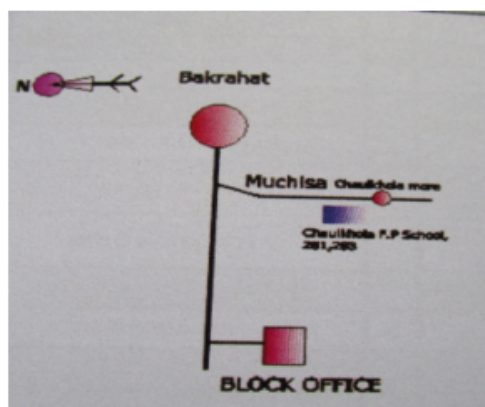

নির্বাচক নিবন্ধন আধিকারিকের স্বাক্ষর

Nazri Naksha

Google Map View

Polling Station Building Front View

Polling Station Front View

Cad View

Key MAP View

1	CFZ0816439	নাম : তপতী কর্মকার স্বামীর নাম: কানাই কর্মকার বাড়ির নং : n0001 বয়স : 71 লিঙ্গ : মহিলা	ফটো উপলব্ধ	2	CFZ2733228	নাম : শম্ভু কর্মকার পিতার নাম: কানাই কর্মকার বাড়ির নং : n0001 বয়স : 48 লিঙ্গ : পুরুষ	ফটো উপলব্ধ	3	TQB0876557	নাম : পল্লবী মালিক মন্না স্বামীর নাম: অমিত কুমার মন্না বাড়ির নং : এন001 বয়স : 32 লিঙ্গ : মহিলা	ফটো উপলব্ধ
4	TQB1724376	নাম : রিনা কর্মকার স্বামীর নাম: শম্ভু কর্মকার বাড়ির নং : 00 বয়স : 37 লিঙ্গ : মহিলা	ফটো উপলব্ধ	5	TQB0566281	নাম : সুজা মন্না স্বামীর নাম: তীর্থ সঙ্কর মন্না বাড়ির নং : এন001 বয়স : 36 লিঙ্গ : মহিলা	ফটো উপলব্ধ	6	TQB1822568	নাম : শশাঙ্ক কর্মকার পিতার নাম: শম্ভু কর্মকার বাড়ির নং : এন001 বয়স : 22 লিঙ্গ : পুরুষ	ফটো উপলব্ধ
7	TQB1822576	নাম : উজ্জ্বল দে মায়ের নাম: কবিতা দে বাড়ির নং : এন001 বয়স : 23 লিঙ্গ : পুরুষ	ফটো উপলব্ধ	8	TQB1822584	নাম : কুমা দাস স্বামীর নাম: প্রবীর দাস বাড়ির নং : এন001 বয়স : 45 লিঙ্গ : মহিলা	ফটো উপলব্ধ	9	TQB1822592	নাম : শেফালী মাজী অধিকারী স্বামীর নাম: রামচন্দ্র মাজী বাড়ির নং : এন001 বয়স : 54 লিঙ্গ : মহিলা	ফটো উপলব্ধ
10	TQB1822600	নাম : সোমা মন্না রয় স্বামীর নাম: প্রসেনজিৎ মন্না বাড়ির নং : এন001 বয়স : 24 লিঙ্গ : মহিলা	ফটো উপলব্ধ	11	TQB1822618	নাম : বাসন্তী মাজী মন্ডল স্বামীর নাম: দেবব্রত মাজী বাড়ির নং : এন001 বয়স : 33 লিঙ্গ : মহিলা	ফটো উপলব্ধ	12	TQB1822626	নাম : সুদীপ মন্না পিতার নাম: উত্তম মন্না বাড়ির নং : এন001 বয়স : 22 লিঙ্গ : পুরুষ	ফটো উপলব্ধ
13	TQB1822634	নাম : সৌমিক ধাওয়া পিতার নাম: দেবু ধাওয়া বাড়ির নং : এন001 বয়স : 24 লিঙ্গ : পুরুষ	ফটো উপলব্ধ	14	TQB1822667	নাম : প্রীতম দাস পিতার নাম: প্রবীর দাস বাড়ির নং : এন001 বয়স : 23 লিঙ্গ : পুরুষ	ফটো উপলব্ধ	15	TQB1822675	নাম : প্রবীর দাস পিতার নাম: গুরুপদ দাস বাড়ির নং : এন001 বয়স : 58 লিঙ্গ : পুরুষ	ফটো উপলব্ধ
16	TQB1822691	নাম : পূজা দাস স্বামীর নাম: শুভ দাস বাড়ির নং : এন001 বয়স : 26 লিঙ্গ : মহিলা	ফটো উপলব্ধ	17	TQB1822709	নাম : অমিত পোড়ে পিতার নাম: সোমনাথ পোড়ে বাড়ির নং : এন001 বয়স : 22 লিঙ্গ : পুরুষ	ফটো উপলব্ধ	18	TQB1822717	নাম : সৌরভ মন্না পিতার নাম: নিতাই মন্না বাড়ির নং : এন001 বয়স : 22 লিঙ্গ : পুরুষ	ফটো উপলব্ধ
19	TQB1822725	নাম : সাধী মাইতি পিতার নাম: প্রদীপ মাইতি বাড়ির নং : এন001 বয়স : 22 লিঙ্গ : মহিলা	ফটো উপলব্ধ	20	TQB1822543	নাম : মনোতোষ মাজী পিতার নাম: গুনসিদ্ধ মাজী বাড়ির নং : এন001 বয়স : 25 লিঙ্গ : পুরুষ	ফটো উপলব্ধ	21	TQB1235241	নাম : শুভেন্দু গায়েন পিতার নাম: পঙ্কজ গায়েন বাড়ির নং : n0016 বয়স : 30 লিঙ্গ : পুরুষ	ফটো উপলব্ধ
22	WB/17/117/465405	নাম : সুমিত্রা গায়েন স্বামীর নাম: সুবল গায়েন বাড়ির নং : n0025 বয়স : 53 লিঙ্গ : মহিলা	ফটো উপলব্ধ	23	TQB0753228	নাম : সাহেব গায়েন পিতার নাম: সুবল গায়েন বাড়ির নং : n0025 বয়স : 37 লিঙ্গ : পুরুষ	ফটো উপলব্ধ	24	TQB1235282	নাম : কাজলগৌরী গায়েন স্বামীর নাম: সাহেব গায়েন বাড়ির নং : n0025 বয়স : 30 লিঙ্গ : মহিলা	ফটো উপলব্ধ
25	TQB0753210	নাম : সঞ্জয় গায়েন পিতার নাম: সুবল গায়েন বাড়ির নং : n0025 বয়স : 35 লিঙ্গ : পুরুষ	ফটো উপলব্ধ	26	TQB1042126	নাম : দীপঙ্কর গায়েন পিতার নাম: সুবল গায়েন বাড়ির নং : n0025 বয়স : 32 লিঙ্গ : পুরুষ	ফটো উপলব্ধ	27	CFZ0816611	নাম : তপতী গায়েন স্বামীর নাম: জয়দেব গায়েন বাড়ির নং : n0026 বয়স : 43 লিঙ্গ : মহিলা	ফটো উপলব্ধ
28	TQB1996966	নাম : প্রিয়া গায়েন মায়ের নাম: তপতী গায়েন বাড়ির নং : এন0026 বয়স : 22 লিঙ্গ : মহিলা	ফটো উপলব্ধ	29	TQB1996958	নাম : জিৎ গায়েন মায়ের নাম: তপতী গায়েন বাড়ির নং : এন0026 বয়স : 21 লিঙ্গ : পুরুষ	ফটো উপলব্ধ	30	WB/17/117/465394	নাম : মিনতী গায়েন স্বামীর নাম: গোপাল গায়েন বাড়ির নং : এন0027 বয়স : 61 লিঙ্গ : মহিলা	ফটো উপলব্ধ