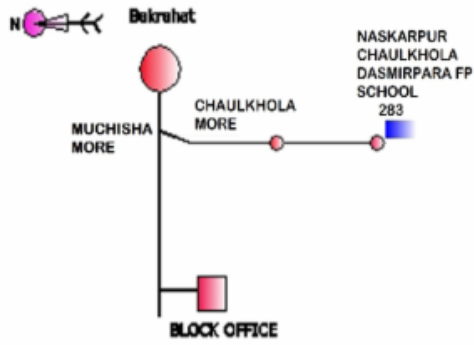

Nazri Naksha