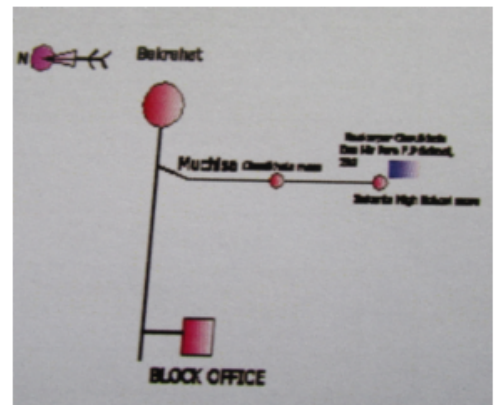

নির্বাচক নিবন্ধন আধিকারিকের স্বাক্ষর

Nazri Naksha

Google Map View

Polling Station Building Front View

Polling Station Front View

Cad View

Key MAP View

| | | | | | |
|--|--------------------------------|---|--------------------------------|--|--------------------------------|
| 1 নাম : মনতাজ মীর পিতার নাম: সাদেক মীর বাড়ির নং : n0021 বয়স : 50 লিঙ্গ : পুরুষ | TQB1591130 ফটো উপলব্ধ | 2 নাম : আমেনা বিবি স্বামীর নাম: মোস্তাকিন মীর বাড়ির নং : n0021 বয়স : 53 লিঙ্গ : মহিলা | CFZ0826610 ফটো উপলব্ধ | 3 নাম : মুসারফ মীর পিতার নাম: সাদেক মীর বাড়ির নং : n0021 বয়স : 63 লিঙ্গ : পুরুষ | TQB1591767 ফটো উপলব্ধ |
| 4 নাম : সালেমন বিবি স্বামীর নাম: সাদেক মীর বাড়ির নং : n0021 বয়স : 85 লিঙ্গ : মহিলা | TQB1590751 ফটো উপলব্ধ | 5 নাম : নাসির আলি মীর পিতার নাম: সইদুল মীর বাড়ির নং : n0020 বয়স : 30 লিঙ্গ : পুরুষ | TQB1235555 ফটো উপলব্ধ | 6 নাম : নাজিরা বিবি স্বামীর নাম: সইদুল মীর বাড়ির নং : n0020 বয়স : 51 লিঙ্গ : মহিলা | TQB1591221 ফটো উপলব্ধ |
| 7 নাম : মমতাজ বিবি স্বামীর নাম: সিরাজুল মীর বাড়ির নং : n0020 বয়স : 50 লিঙ্গ : মহিলা | TQB1592179 ফটো উপলব্ধ | 8 নাম : সিরাজুল মীর পিতার নাম: খালেক মীর বাড়ির নং : n0020 বয়স : 58 লিঙ্গ : পুরুষ | TQB1592153 ফটো উপলব্ধ | 9 নাম : সনাতন বিবি স্বামীর নাম: খালেক মীর বাড়ির নং : n0020 বয়স : 75 লিঙ্গ : মহিলা | TQB1590728 ফটো উপলব্ধ |
| 10 নাম : আজিজুল সেখ পিতার নাম: জামসেদ সেখ বাড়ির নং : n0056 বয়স : 38 লিঙ্গ : পুরুষ | CFZ2583375 ফটো উপলব্ধ | 11 নাম : আজিজুল মতিন পিতার নাম: জামসেদ সেখ বাড়ির নং : n0056 বয়স : 39 লিঙ্গ : মহিলা | CFZ2795946 ফটো উপলব্ধ | 12 নাম : মাবুদা বিবি স্বামীর নাম: জামসেদ বাড়ির নং : n0056 বয়স : 65 লিঙ্গ : মহিলা | WB/17/117/471746 ফটো উপলব্ধ |
| 13 নাম : সেকেদার মীর পিতার নাম: মুরশেদ মীর বাড়ির নং : n0022 বয়স : 47 লিঙ্গ : পুরুষ | CFZ1414051 ফটো উপলব্ধ | 14 নাম : নিজাম আলি মীর পিতার নাম: মুর্শিদ মীর বাড়ির নং : n0022 বয়স : 57 লিঙ্গ : পুরুষ | CFZ2484459 ফটো উপলব্ধ | 15 নাম : নুরউদ্দিন মীর পিতার নাম: নজরুল মীর বাড়ির নং : n0022 বয়স : 34 লিঙ্গ : পুরুষ | TQB0854075 ফটো উপলব্ধ |
| 16 নাম : জমিনা বিবি স্বামীর নাম: মাশীদ আলি মীর বাড়ির নং : n0022 বয়স : 71 লিঙ্গ : মহিলা | TQB1590538 ফটো উপলব্ধ | 17 নাম : সুস্মিতা মাইতি স্বামীর নাম: বিশ্বনাথ মাইতি বাড়ির নং : n0021 বয়স : 35 লিঙ্গ : মহিলা | TQB0928465 ফটো উপলব্ধ | 18 নাম : মনিরুল মীর পিতার নাম: মুসারফ আলী মীর বাড়ির নং : n0021 বয়স : 30 লিঙ্গ : পুরুষ | TQB0753673 ফটো উপলব্ধ |
| 19 নাম : লুৎফা বিবি স্বামীর নাম: মনতাজ মীর বাড়ির নং : n0021 বয়স : 43 লিঙ্গ : মহিলা | CFZ2152072 ফটো উপলব্ধ | 20 নাম : মানুয়ারা বিবি স্বামীর নাম: মুসারফ মীর বাড়ির নং : n0021 বয়স : 55 লিঙ্গ : মহিলা | TQB1596584 ফটো উপলব্ধ | 21 নাম : আলতাভ মোল্লা পিতার নাম: আহম্মদ মোল্লা বাড়ির নং : n0073 বয়স : 64 লিঙ্গ : পুরুষ | WB/17/117/471928 ফটো উপলব্ধ |
| 22 নাম : সাহানুর বিবি স্বামীর নাম: সাজ্জাদ মীর বাড়ির নং : n0013 বয়স : 58 লিঙ্গ : মহিলা | WB/17/117/471622 ফটো উপলব্ধ | 23 নাম : আনসুরা বিবি স্বামীর নাম: খোরসেদ সেখ বাড়ির নং : n0026 বয়স : 63 লিঙ্গ : মহিলা | WB/17/117/471550 ফটো উপলব্ধ | 24 নাম : আজিজুল সেখ পিতার নাম: খোরসেদ আলি সেখ বাড়ির নং : n0026 বয়স : 42 লিঙ্গ : পুরুষ | CFZ2484673 ফটো উপলব্ধ |
| 25 নাম : আলমগীর সেখ পিতার নাম: আরসেদ আলি সেখ বাড়ির নং : n0027 বয়স : 42 লিঙ্গ : পুরুষ | CFZ2734408 ফটো উপলব্ধ | 26 নাম : আসমিনা বিবি স্বামীর নাম: আলমগীর সেখ বাড়ির নং : n0027 বয়স : 40 লিঙ্গ : মহিলা | TQB1042514 ফটো উপলব্ধ | 27 নাম : আজমিরা বিবি স্বামীর নাম: আরসেদ বাড়ির নং : n0027 বয়স : 58 লিঙ্গ : মহিলা | WB/17/117/471904 ফটো উপলব্ধ |
| 28 নাম : আলাউদ্দিন সেখ পিতার নাম: আরসেদ সেখ বাড়ির নং : n0027 বয়স : 37 লিঙ্গ : পুরুষ | CFZ2855856 ফটো উপলব্ধ | 29 নাম : মনিজা বিবি স্বামীর নাম: আলাউদ্দিন সেখ বাড়ির নং : n0027 বয়স : 30 লিঙ্গ : মহিলা | TQB1235639 ফটো উপলব্ধ | 30 নাম : আবেদা বিবি স্বামীর নাম: সামসের বাড়ির নং : n0057 বয়স : 71 লিঙ্গ : মহিলা | WB/17/117/471602 ফটো উপলব্ধ |