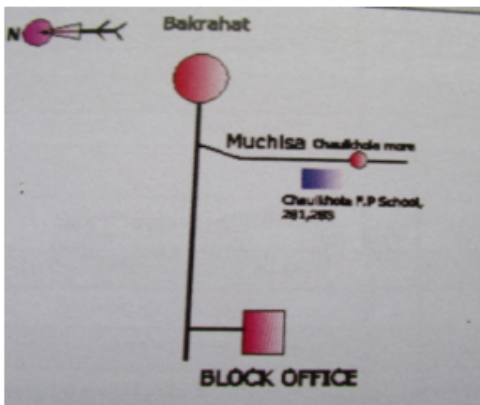

নির্বাচক নিবন্ধন আধিকারিকের স্বাক্ষর

Nazri Naksha

Google Map View

Polling Station Building Front View

Polling Station Front View

Cad View

Key MAP View

1	TQB1336585	ফটো উপলব্ধ	2	CFZ2734754	ফটো উপলব্ধ	3	TQB1968791	ফটো উপলব্ধ
নাম : সেলিমা খাতুন স্বামীর নাম: রহমত সেখ বাড়ির নং : n0136 বয়স : 37 লিঙ্গ : মহিলা			নাম : আতাউর রহমান সেখ পিতার নাম: আবেদআলী সেখ বাড়ির নং : n0135 বয়স : 41 লিঙ্গ : পুরুষ			নাম : সেখ তৌফিক ওমার পিতার নাম: আতাউর রহমান সেখ বাড়ির নং : এন0135 বয়স : 20 লিঙ্গ : পুরুষ		
4	TQB0595017	ফটো উপলব্ধ	5	TQB0928523	ফটো উপলব্ধ	6	TQB1235803	ফটো উপলব্ধ
নাম : সেরিনা বিবি স্বামীর নাম: আতাউর রহমান সেখ বাড়ির নং : n0134 বয়স : 39 লিঙ্গ : মহিলা			নাম : আফসারি বিবি পিতার নাম: আনিসুর রহমান সেখ বাড়ির নং : n0131 বয়স : 35 লিঙ্গ : মহিলা			নাম : নার্গিস বিবি স্বামীর নাম: কাদের সেখ বাড়ির নং : n0096 বয়স : 32 লিঙ্গ : মহিলা		
7	TQB0928598	ফটো উপলব্ধ	8	TQB0753913	ফটো উপলব্ধ	9	WB/17/117/471565	ফটো উপলব্ধ
নাম : কাদের সেখ পিতার নাম: সেখ বসির বাড়ির নং : n0096 বয়স : 37 লিঙ্গ : পুরুষ			নাম : মিনারা বিবি স্বামীর নাম: আব্দুল হালিম সেখ বাড়ির নং : n0060 বয়স : 37 লিঙ্গ : মহিলা			নাম : সেখ আব্দুল হালিম পিতার নাম: সেখ নাসির আলী বাড়ির নং : n0060 বয়স : 46 লিঙ্গ : পুরুষ		
10	CFZ2479178	ফটো উপলব্ধ	11	WB/17/117/471655	ফটো উপলব্ধ	12	CFZ2485464	ফটো উপলব্ধ
নাম : ফিরোজা বিবি স্বামীর নাম: সাহাজাদা সেখ বাড়ির নং : 95 বয়স : 60 লিঙ্গ : মহিলা			নাম : সায়রা বেওয়া স্বামীর নাম: মুসারফ সেখ বাড়ির নং : n0060 বয়স : 53 লিঙ্গ : মহিলা			নাম : সেফ মোস্তফা পিতার নাম: সেখ নজরুল হক বাড়ির নং : n0060 বয়স : 40 লিঙ্গ : পুরুষ		
13	TQB1810480	ফটো উপলব্ধ	14	TQB1710052	ফটো উপলব্ধ	15	CFZ2258354	ফটো উপলব্ধ
নাম : অতনু সেনাপতি পিতার নাম: স্বপন সেনাপতি বাড়ির নং : চাউল খোলা সেনাপতি পাড়া বয়স : 23 লিঙ্গ : পুরুষ			নাম : মনসুরা বিবি স্বামীর নাম: সেখ নজরুল হক বাড়ির নং : n0060 বয়স : 61 লিঙ্গ : মহিলা			নাম : মাসিলা বিবি স্বামীর নাম: মোস্তাফা সেখ বাড়ির নং : n0060 বয়স : 37 লিঙ্গ : মহিলা		
16	TQB1336635	ফটো উপলব্ধ	17	TQB1336742	ফটো উপলব্ধ	18	TQB1710060	ফটো উপলব্ধ
নাম : নুরুদ্দিন সেখ পিতার নাম: রহমত সেখ বাড়ির নং : n0136 বয়স : 29 লিঙ্গ : পুরুষ			নাম : আরিনা বিবি স্বামীর নাম: সেখ আব্দুল হামিদ বাড়ির নং : n0060 বয়স : 31 লিঙ্গ : মহিলা			নাম : সেখ নজরুল হক পিতার নাম: সেখ বিলাত আলি বাড়ির নং : n0060 বয়স : 71 লিঙ্গ : পুরুষ		
19	TQB0150920	ফটো উপলব্ধ	20	TQB1235787	ফটো উপলব্ধ	21	CFZ2485449	ফটো উপলব্ধ
নাম : জ্যোৎস্না বিবি স্বামীর নাম: রহমান আলী সেখ বাড়ির নং : n0061 বয়স : 35 লিঙ্গ : মহিলা			নাম : রহমান আলী সেখ পিতার নাম: বসির আলী সেখ বাড়ির নং : n0061 বয়স : 47 লিঙ্গ : পুরুষ			নাম : মইনুদ্দিন সেখ পিতার নাম: বসির আলি সেখ বাড়ির নং : n0061 বয়স : 37 লিঙ্গ : পুরুষ		
#2 22	AIV2210623	ফটো উপলব্ধ	23	CFZ1414341	ফটো উপলব্ধ	24	TQB0854141	ফটো উপলব্ধ
নাম : মানোয়ারা বিবি স্বামীর নাম: মুজাফফর সেখ বাড়ির নং : এন0060 বয়স : 24 লিঙ্গ : মহিলা			নাম : সেখ আব্দুল হামিদ পিতার নাম: সেখ নাসির আলি বাড়ির নং : n0060 বয়স : 44 লিঙ্গ : পুরুষ			নাম : মুজাফফর সেখ পিতার নাম: মশারফ সেখ বাড়ির নং : n0060 বয়স : 34 লিঙ্গ : পুরুষ		
25	WB/17/117/471646	ফটো উপলব্ধ	26	WB/17/117/471720	ফটো উপলব্ধ	27	CFZ2153583	ফটো উপলব্ধ
নাম : লুৎফা বিবি স্বামীর নাম: বসির বাড়ির নং : n0061 বয়স : 76 লিঙ্গ : মহিলা			নাম : আলি আহমেদ সেখ পিতার নাম: বসির সেখ বাড়ির নং : n0061 বয়স : 51 লিঙ্গ : পুরুষ			নাম : তাজিলা বিবি স্বামীর নাম: আলি আহমেদ সেখ বাড়ির নং : n0061 বয়স : 43 লিঙ্গ : মহিলা		
28	TQB0928564	ফটো উপলব্ধ	29	TQB1997360	ফটো উপলব্ধ	30	CFZ2583839	ফটো উপলব্ধ
নাম : সেখ ওসমান পিতার নাম: বসির আলি সেখ বাড়ির নং : n0061 বয়স : 34 লিঙ্গ : পুরুষ			নাম : জাহানারা বিবি স্বামীর নাম: মইনুদ্দিন সেখ বাড়ির নং : এন0061 বয়স : 33 লিঙ্গ : মহিলা			নাম : পার্থা অধিকারী পিতার নাম: স্বপন বাড়ির নং : এন001 বয়স : 38 লিঙ্গ : পুরুষ		