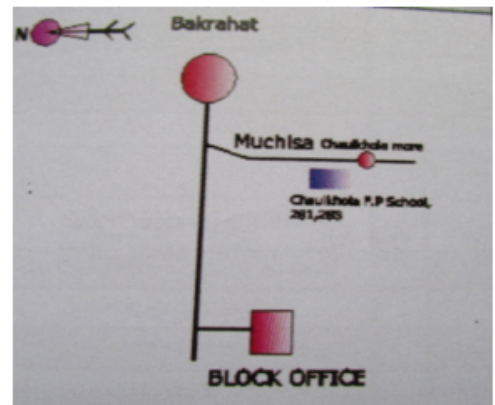

নির্বাচক নিবন্ধন আধিকারিকের স্বাক্ষর

Nazri Naksha

Google Map View

Polling Station Building Front View

Polling Station Front View

Cad View

Key MAP View

1	TQB1336585	ফটো উপলব্ধ	2	CFZ2734754	ফটো উপলব্ধ	3	TQB1968791	ফটো উপলব্ধ
নাম : সেলিমা খাতুন স্বামীর নাম: রহমত সেখ বাড়ির নং : n0136 বয়স : 37 লিঙ্গ : মহিলা			নাম : আতাউর রহমান সেখ পিতার নাম: আবেদআলী সেখ বাড়ির নং : n0135 বয়স : 41 লিঙ্গ : পুরুষ			নাম : সেখ তৌফিক ওমার পিতার নাম: আতাউর রহমান সেখ বাড়ির নং : এন0135 বয়স : 20 লিঙ্গ : পুরুষ		
4	TQB0595017	ফটো উপলব্ধ	5	TQB0928523	ফটো উপলব্ধ	6	TQB1235803	ফটো উপলব্ধ
নাম : সেরিনা বিবি স্বামীর নাম: আতাউর রহমান সেখ বাড়ির নং : n0134 বয়স : 39 লিঙ্গ : মহিলা			নাম : আফসারি বিবি পিতার নাম: আনিসুর রহমান সেখ বাড়ির নং : n0131 বয়স : 35 লিঙ্গ : মহিলা			নাম : নার্গিস বিবি স্বামীর নাম: কাদের সেখ বাড়ির নং : n0096 বয়স : 32 লিঙ্গ : মহিলা		
7	TQB0928598	ফটো উপলব্ধ	8	TQB0753913	ফটো উপলব্ধ	9	WB/17/117/471565	ফটো উপলব্ধ
নাম : কাদের সেখ পিতার নাম: সেখ বসির বাড়ির নং : n0096 বয়স : 37 লিঙ্গ : পুরুষ			নাম : মিনারা বিবি স্বামীর নাম: আব্দুল হালিম সেখ বাড়ির নং : n0060 বয়স : 37 লিঙ্গ : মহিলা			নাম : সেখ আব্দুল হালিম পিতার নাম: সেখ নাসির আলী বাড়ির নং : n0060 বয়স : 46 লিঙ্গ : পুরুষ		
10	CFZ2479178	ফটো উপলব্ধ	11	WB/17/117/471655	ফটো উপলব্ধ	12	CFZ2485464	ফটো উপলব্ধ
নাম : ফিরোজা বিবি স্বামীর নাম: সাহাজাদা সেখ বাড়ির নং : 95 বয়স : 60 লিঙ্গ : মহিলা			নাম : সায়রা বেওয়া স্বামীর নাম: মুসারফ সেখ বাড়ির নং : n0060 বয়স : 53 লিঙ্গ : মহিলা			নাম : সেফ মোস্তফা পিতার নাম: সেখ নজরুল হক বাড়ির নং : n0060 বয়স : 40 লিঙ্গ : পুরুষ		
13	TQB1810480	ফটো উপলব্ধ	14	TQB1710052	ফটো উপলব্ধ	15	CFZ2258354	ফটো উপলব্ধ
নাম : অতনু সেনাপতি পিতার নাম: স্বপন সেনাপতি বাড়ির নং : চাউল খোলা সেনাপতি পাড়া বয়স : 23 লিঙ্গ : পুরুষ			নাম : মনসুরা বিবি স্বামীর নাম: সেখ নজরুল হক বাড়ির নং : n0060 বয়স : 61 লিঙ্গ : মহিলা			নাম : মাসিলা বিবি স্বামীর নাম: মোস্তাফা সেখ বাড়ির নং : n0060 বয়স : 37 লিঙ্গ : মহিলা		
16	TQB1336635	ফটো উপলব্ধ	17	TQB1336742	ফটো উপলব্ধ	18	TQB1710060	ফটো উপলব্ধ
নাম : নুরুদ্দিন সেখ পিতার নাম: রহমত সেখ বাড়ির নং : n0136 বয়স : 29 লিঙ্গ : পুরুষ			নাম : আরিনা বিবি স্বামীর নাম: সেখ আব্দুল হামিদ বাড়ির নং : n0060 বয়স : 31 লিঙ্গ : মহিলা			নাম : সেখ নজরুল হক পিতার নাম: সেখ বিলাত আলি বাড়ির নং : n0060 বয়স : 71 লিঙ্গ : পুরুষ		
19	TQB0150920	ফটো উপলব্ধ	20	TQB1235787	ফটো উপলব্ধ	21	CFZ2485449	ফটো উপলব্ধ
নাম : জ্যোৎস্না বিবি স্বামীর নাম: রহমান আলী সেখ বাড়ির নং : n0061 বয়স : 35 লিঙ্গ : মহিলা			নাম : রহমান আলী সেখ পিতার নাম: বসির আলী সেখ বাড়ির নং : n0061 বয়স : 47 লিঙ্গ : পুরুষ			নাম : মইনুদ্দিন সেখ পিতার নাম: বসির আলি সেখ বাড়ির নং : n0061 বয়স : 37 লিঙ্গ : পুরুষ		
#2 22	AIV2210623	ফটো উপলব্ধ	23	CFZ1414341	ফটো উপলব্ধ	24	TQB0854141	ফটো উপলব্ধ
নাম : মানোয়ারা বিবি স্বামীর নাম: মুজাফফর সেখ বাড়ির নং : এন0060 বয়স : 24 লিঙ্গ : মহিলা			নাম : সেখ আব্দুল হামিদ পিতার নাম: সেখ নাসির আলি বাড়ির নং : n0060 বয়স : 44 লিঙ্গ : পুরুষ			নাম : মুজাফফর সেখ পিতার নাম: মশারফ সেখ বাড়ির নং : n0060 বয়স : 34 লিঙ্গ : পুরুষ		
25	WB/17/117/471646	ফটো উপলব্ধ	26	WB/17/117/471720	ফটো উপলব্ধ	27	CFZ2153583	ফটো উপলব্ধ
নাম : লুৎফা বিবি স্বামীর নাম: বসির বাড়ির নং : n0061 বয়স : 76 লিঙ্গ : মহিলা			নাম : আলি আহমেদ সেখ পিতার নাম: বসির সেখ বাড়ির নং : n0061 বয়স : 51 লিঙ্গ : পুরুষ			নাম : তাজিলা বিবি স্বামীর নাম: আলি আহমেদ সেখ বাড়ির নং : n0061 বয়স : 43 লিঙ্গ : মহিলা		
28	TQB0928564	ফটো উপলব্ধ	29	TQB1997360	ফটো উপলব্ধ	30	CFZ2583839	ফটো উপলব্ধ
নাম : সেখ ওসমান পিতার নাম: বসির আলি সেখ বাড়ির নং : n0061 বয়স : 34 লিঙ্গ : পুরুষ			নাম : জাহানারা বিবি স্বামীর নাম: মইনুদ্দিন সেখ বাড়ির নং : এন0061 বয়স : 33 লিঙ্গ : মহিলা			নাম : পার্থা অধিকারী পিতার নাম: স্বপন বাড়ির নং : এন001 বয়স : 38 লিঙ্গ : পুরুষ		