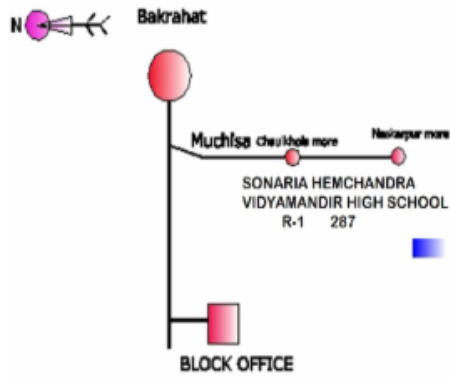

Nazri Naksha