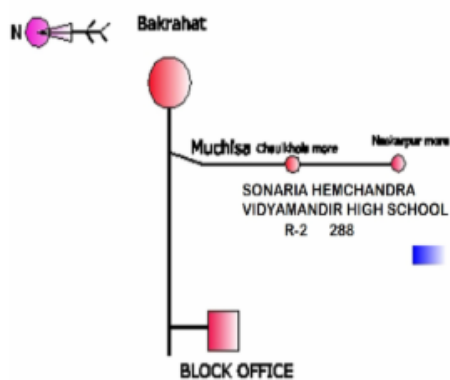

Nazri Naksha