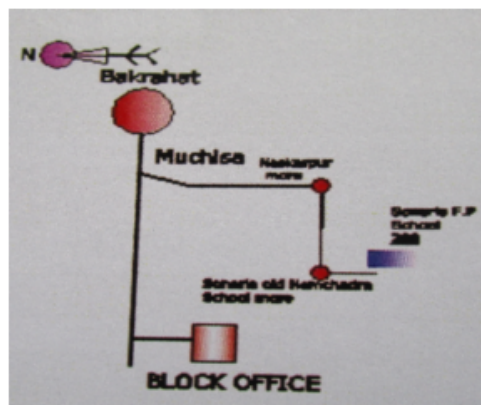

Key MAP View