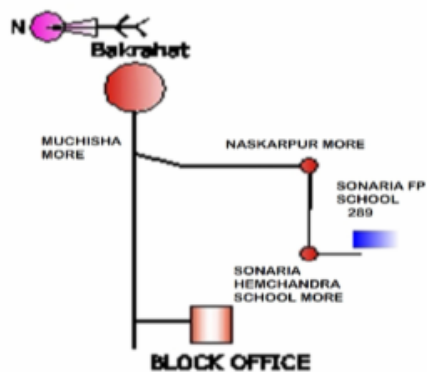

Nazri Naksha