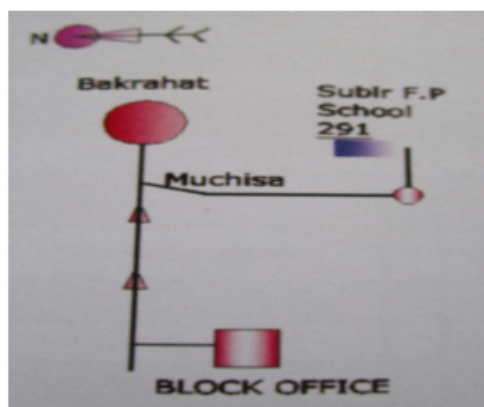

নির্বাচক নিবন্ধন আধিকারিকের স্বাক্ষর

Nazri Naksha

Google Map View

Polling Station Building Front View

Polling Station Front View

Cad View

Key MAP View

1	TQB0757062	ফটো উপলব্ধ	নাম : সাজেদা বিবি স্বামীর নাম: আক্তার কাজী বাড়ির নং : n0158 বয়স : 34 লিঙ্গ : মহিলা	2	TQB0856872	ফটো উপলব্ধ	নাম : টুঙ্গা বিবি স্বামীর নাম: এরশাদ সেখ বাড়ির নং : n.h.i. বয়স : 35 লিঙ্গ : মহিলা	3	TQB0856757	ফটো উপলব্ধ	নাম : আলি মুন্সির কাম পিতার নাম: জবেদ সেখ বাড়ির নং : n.h.i. বয়স : 33 লিঙ্গ : পুরুষ
4	TQB0856765	ফটো উপলব্ধ	নাম : রাজ্জাক সেখ মায়ের নাম: মুর্শিদা বিবি বাড়ির নং : n.h.i. বয়স : 35 লিঙ্গ : পুরুষ	5	TQB0856773	ফটো উপলব্ধ	নাম : এরসাদ সেখ মায়ের নাম: মুর্শিদা বিবি বাড়ির নং : n.h.i. বয়স : 37 লিঙ্গ : পুরুষ	6	TQB0757054	ফটো উপলব্ধ	নাম : মুর্শিদা বিবি স্বামীর নাম: এশাহক সেখ বাড়ির নং : n.h.i. বয়স : 56 লিঙ্গ : মহিলা
7	TQB1637347	ফটো উপলব্ধ	নাম : ত্রিয়ারা মন্ডল স্বামীর নাম: দীপঙ্কর মন্ডল বাড়ির নং : না এচ না বয়স : 25 লিঙ্গ : মহিলা	8	TQB1637321	ফটো উপলব্ধ	নাম : সৌরভ দাস পিতার নাম: তপন দাস বাড়ির নং : না এচ না বয়স : 25 লিঙ্গ : পুরুষ	9	TQB1511443	ফটো উপলব্ধ	নাম : মিনারা বিবি স্বামীর নাম: ফারুক সেখ বাড়ির নং : N00 বয়স : 25 লিঙ্গ : মহিলা
10	TQB1339431	ফটো উপলব্ধ	নাম : বসিরুল বিবি স্বামীর নাম: রাহিমাদ্দিন সেখ বাড়ির নং : n0243 বয়স : 43 লিঙ্গ : মহিলা	11	TQB1640986	ফটো উপলব্ধ	নাম : সিদ্ধার্থ মন্ডল পিতার নাম: নিতাই মন্ডল বাড়ির নং : না এচ না বয়স : 24 লিঙ্গ : পুরুষ	12	TQB1640960	ফটো উপলব্ধ	নাম : সোনাই দাস পিতার নাম: প্রবির দাস বাড়ির নং : না এচ না বয়স : 24 লিঙ্গ : পুরুষ
13	TQB1641083	ফটো উপলব্ধ	নাম : সেখ মেহেবুদ আলি পিতার নাম: সেখ মেহের বাড়ির নং : না এচ না বয়স : 26 লিঙ্গ : পুরুষ	14	TQB1637446	ফটো উপলব্ধ	নাম : পবিত্র গায়েন পিতার নাম: সুবোধ গায়েন বাড়ির নং : না এচ না বয়স : 25 লিঙ্গ : পুরুষ	15	TQB1641034	ফটো উপলব্ধ	নাম : ইনসান মুন্সির পিতার নাম: লুখাই মুন্সির বাড়ির নং : না এচ না বয়স : 23 লিঙ্গ : পুরুষ
16	TQB1339373	ফটো উপলব্ধ	নাম : পৃথিবী দাস পিতার নাম: শ্যামল দাস বাড়ির নং : n0086 বয়স : 28 লিঙ্গ : পুরুষ	17	TQB0856930	ফটো উপলব্ধ	নাম : মিনাক্ষি কপাট স্বামীর নাম: চিরঞ্জীত কপাট বাড়ির নং : n0086 বয়স : 34 লিঙ্গ : মহিলা	18	CFZ2232288	ফটো উপলব্ধ	নাম : চিরঞ্জীত কপাট পিতার নাম: হরেন্দ্র নাথ কপাট বাড়ির নং : n0086 বয়স : 41 লিঙ্গ : পুরুষ
19	CFZ2196681	ফটো উপলব্ধ	নাম : ডালিয়া কপাট স্বামীর নাম: নিমাই কপাট বাড়ির নং : n0086 বয়স : 46 লিঙ্গ : মহিলা	20	WB/17/117/558090	ফটো উপলব্ধ	নাম : নিমাই কপাট পিতার নাম: প্রফুল্ল কপাট বাড়ির নং : n0086 বয়স : 49 লিঙ্গ : পুরুষ	21	TQB0856906	ফটো উপলব্ধ	নাম : মল্লিকা কপাট স্বামীর নাম: প্রসেনজিত কপাট বাড়ির নং : n0086 বয়স : 33 লিঙ্গ : মহিলা
22	TQB0930727	ফটো উপলব্ধ	নাম : সঞ্জিত কপাট পিতার নাম: হরেন্দ্র নাথ কপাট বাড়ির নং : n0086 বয়স : 33 লিঙ্গ : পুরুষ	23	WIK2246395	ফটো উপলব্ধ	নাম : প্রিয়াঙ্কা দাস পিতার নাম: শ্যামল দাস বাড়ির নং : 0015 বয়স : 23 লিঙ্গ : মহিলা	24	TQB1161777	ফটো উপলব্ধ	নাম : কনিকা কয়াল স্বামীর নাম: বাপ্পা কয়াল বাড়ির নং : n0229 বয়স : 32 লিঙ্গ : মহিলা
25	CFZ2586568	ফটো উপলব্ধ	নাম : বাপ্পা কয়াল পিতার নাম: ভাস্কর কয়াল বাড়ির নং : n0107 বয়স : 39 লিঙ্গ : পুরুষ	26	WB/17/117/558492	ফটো উপলব্ধ	নাম : তারা কয়াল স্বামীর নাম: ভাস্কর কয়াল বাড়ির নং : n0107 বয়স : 59 লিঙ্গ : মহিলা	27	CFZ1253178	ফটো উপলব্ধ	নাম : ভাস্কর কয়াল পিতার নাম: সুফল কয়াল বাড়ির নং : n0107 বয়স : 65 লিঙ্গ : পুরুষ
28	TQB1511245	ফটো উপলব্ধ	নাম : হামিদুল কাজি পিতার নাম: হনন কাজি বাড়ির নং : এন00 বয়স : 25 লিঙ্গ : পুরুষ	29	TQB1045285	ফটো উপলব্ধ	নাম : প্রদীপ গায়েন পিতার নাম: কানাই গায়েন বাড়ির নং : n0059 বয়স : 33 লিঙ্গ : পুরুষ	30	WB/17/117/558461	ফটো উপলব্ধ	নাম : গোপাল গায়েন পিতার নাম: বলরাম গায়েন বাড়ির নং : n0060 বয়স : 64 লিঙ্গ : পুরুষ