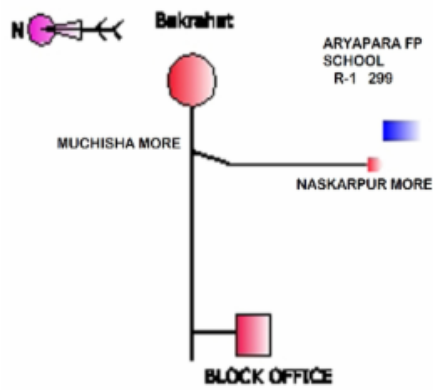

Nazri Naksha