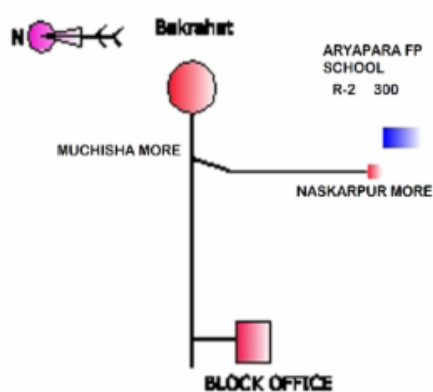

Nazri Naksha