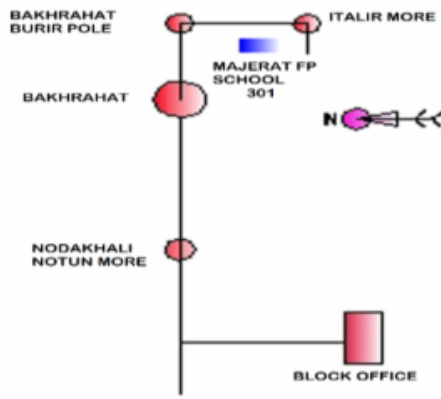

Nazri Naksha