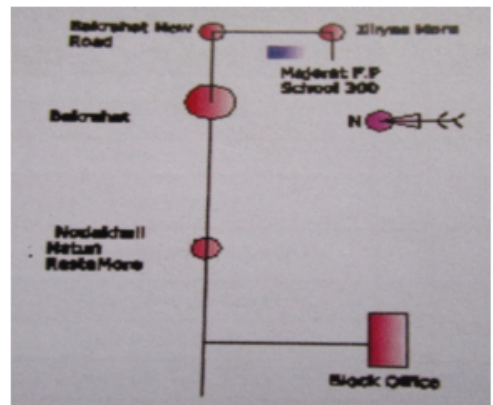

নির্বাচক নিবন্ধন আধিকারিকের স্বাক্ষর

Nazri Naksha

Google Map View

Polling Station Building Front View

Polling Station Front View

Cad View

Key MAP View

1 নাম : মনিরুল সেখ পিতার নাম: শেখ খাইদেল বাড়ির নং : n0118 বয়স : 47 লিঙ্গ : পুরুষ	CFZ1427699 ফটো উপলব্ধ	2 নাম : অমোয়ারা বিবি স্বামীর নাম: সেক লুতফার আলি বাড়ির নং : n0064 বয়স : 47 লিঙ্গ : মহিলা	TQB1692003 ফটো উপলব্ধ	3 নাম : সেখ ফিরোজ পিতার নাম: সেখ ফরিদ উদ্দিন বাড়ির নং : n0048 বয়স : 34 লিঙ্গ : পুরুষ	TQB0760660 ফটো উপলব্ধ
4 নাম : সেখ জসিমুদ্দিন পিতার নাম: সেখ মাফিজুদ্দিন বাড়ির নং : n0075 বয়স : 61 লিঙ্গ : পুরুষ	TQB1582741 ফটো উপলব্ধ	5 নাম : তানজিলা বিবি স্বামীর নাম: সেখ জসিমুদ্দিন বাড়ির নং : n0075 বয়স : 40 লিঙ্গ : মহিলা	TQB1691310 ফটো উপলব্ধ	6 নাম : মনিশা বিবি স্বামীর নাম: সেক লুতফার আলি সেখ বাড়ির নং : n0078 বয়স : 39 লিঙ্গ : মহিলা	TQB1047638 ফটো উপলব্ধ
7 নাম : ইসরাফিল মীর পিতার নাম: সিরাজ মীর বাড়ির নং : n0084 বয়স : 43 লিঙ্গ : পুরুষ	CFZ2504942 ফটো উপলব্ধ	8 নাম : সেখ ফারহাদ হোসেন পিতার নাম: সেখ আনিসুর রহমান বাড়ির নং : নহা বয়স : 25 লিঙ্গ : পুরুষ	TQB1729334 ফটো উপলব্ধ	9 নাম : সেখ পিকু পিতার নাম: সেখ সামসুদ্দিন বাড়ির নং : n0078 বয়স : 39 লিঙ্গ : পুরুষ	TQB1164169 ফটো উপলব্ধ
10 নাম : সামসের সেখ পিতার নাম: সবান সেখ বাড়ির নং : n0082 বয়স : 55 লিঙ্গ : পুরুষ	TQB1813104 ফটো উপলব্ধ	11 নাম : রেখমিনা বিবি স্বামীর নাম: রাফিজুল সেখ বাড়ির নং : n0086 বয়স : 39 লিঙ্গ : মহিলা	CFZ2589547 ফটো উপলব্ধ	12 নাম : নাজিয়া বিবি স্বামীর নাম: জাহাঙ্গির সেখ বাড়ির নং : n0082 বয়স : 39 লিঙ্গ : মহিলা	TQB1688357 ফটো উপলব্ধ
13 নাম : সেখ সামসুদ্দিন পিতার নাম: সেখ হুসেন বাড়ির নং : n0118 বয়স : 55 লিঙ্গ : পুরুষ	TQB1607381 ফটো উপলব্ধ	14 নাম : উসওয়াতুন হাসান সেখ পিতার নাম: নজরুল ইসলাম সেখ বাড়ির নং : n0130 বয়স : 37 লিঙ্গ : পুরুষ	CFZ2799229 ফটো উপলব্ধ	15 নাম : মোস্তাকিন সেখ পিতার নাম: মধু সেখ বাড়ির নং : এন0001 বয়স : 24 লিঙ্গ : পুরুষ	TQB1812957 ফটো উপলব্ধ
16 নাম : খুশবু বিবি স্বামীর নাম: মাফজ সেখ বাড়ির নং : এন001 বয়স : 24 লিঙ্গ : মহিলা	TQB1812999 ফটো উপলব্ধ	17 নাম : সেখ মুজাফফর পিতার নাম: সেখ জয়নাল বাড়ির নং : n0046 বয়স : 54 লিঙ্গ : পুরুষ	TQB1694249 ফটো উপলব্ধ	18 নাম : অরুমা বিবি স্বামীর নাম: নূরসাদ বাড়ির নং : n0018 বয়স : 55 লিঙ্গ : মহিলা	TQB1696509 ফটো উপলব্ধ
19 নাম : মদিনা বিবি স্বামীর নাম: গোরচাঁদ সেখ বাড়ির নং : n0053 বয়স : 37 লিঙ্গ : মহিলা	TQB0932459 ফটো উপলব্ধ	20 নাম : রেনফা বিবি অন্যান্য আইদ বক্র সেখ বাড়ির নং : এন0001 বয়স : 39 লিঙ্গ : মহিলা	TQB1812932 ফটো উপলব্ধ	21 নাম : সানিয়া খাতুন পিতার নাম: সেখ ইনসান বাড়ির নং : এন0050 বয়স : 21 লিঙ্গ : মহিলা	TQB1945443 ফটো উপলব্ধ
22 নাম : রুপসোনা বিবি স্বামীর নাম: আব্দুল রহমান সেখ বাড়ির নং : n0005 বয়স : 39 লিঙ্গ : মহিলা	TQB0556480 ফটো উপলব্ধ	23 নাম : অনুসূয়া মাল স্বামীর নাম: হেমন্ত মাল বাড়ির নং : এন0001 বয়স : 26 লিঙ্গ : মহিলা	TQB1451574 ফটো উপলব্ধ	24 নাম : জিয়ারুল সেখ পিতার নাম: গিয়াসউদ্দিন সেখ বাড়ির নং : n0079 বয়স : 39 লিঙ্গ : পুরুষ	CFZ2589083 ফটো উপলব্ধ
25 নাম : হাফিজউদ্দিন মোল্লা পিতার নাম: লালরদিন মোল্লা বাড়ির নং : n0040 বয়স : 64 লিঙ্গ : পুরুষ	CFZ1027432 ফটো উপলব্ধ	26 নাম : মৈরম বিবি স্বামীর নাম: হাফিজউদ্দিন মোল্লা বাড়ির নং : n0040 বয়স : 53 লিঙ্গ : মহিলা	CFZ1027440 ফটো উপলব্ধ	27 নাম : রুস্তম সেখ পিতার নাম: রওসন সেখ বাড়ির নং : n0040 বয়স : 68 লিঙ্গ : পুরুষ	WB/17/117/576535 ফটো উপলব্ধ
28 নাম : মুজিবর রহমান সেখ পিতার নাম: রবিয়াল সেখ বাড়ির নং : n0135 বয়স : 52 লিঙ্গ : পুরুষ	TQB1697150 ফটো উপলব্ধ	29 নাম : ইয়ারন বিবি স্বামীর নাম: ইসরাইল মোল্লা বাড়ির নং : n0002 বয়স : 42 লিঙ্গ : মহিলা	CFZ2504983 ফটো উপলব্ধ	30 নাম : সাদিনা স্বামীর নাম: ইসলাম বাড়ির নং : n0136 বয়স : 67 লিঙ্গ : মহিলা	WB/17/117/576146 ফটো উপলব্ধ