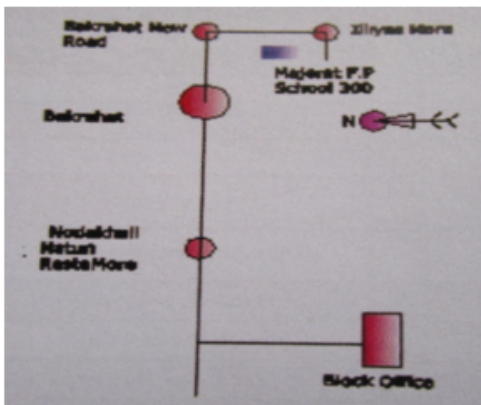

নির্বাচক নিবন্ধন আধিকারিকের স্বাক্ষর

Nazri Naksha

Google Map View

Polling Station Building Front View

Polling Station Front View

Cad View

Key MAP View

1 নাম : মনিরুল সেখ পিতার নাম: শেখ খাইদেল বাড়ির নং : n0118 বয়স : 47 লিঙ্গ : পুরুষ	CFZ1427699 ফটো উপলব্ধ	2 নাম : অমোয়ারা বিবি স্বামীর নাম: সেক লুতফার আলি বাড়ির নং : n0064 বয়স : 47 লিঙ্গ : মহিলা	TQB1692003 ফটো উপলব্ধ	3 নাম : সেখ ফিরোজ পিতার নাম: সেখ ফরিদ উদ্দিন বাড়ির নং : n0048 বয়স : 34 লিঙ্গ : পুরুষ	TQB0760660 ফটো উপলব্ধ
4 নাম : সেখ জসিমুদ্দিন পিতার নাম: সেখ মাফিজুদ্দিন বাড়ির নং : n0075 বয়স : 61 লিঙ্গ : পুরুষ	TQB1582741 ফটো উপলব্ধ	5 নাম : তানজিলা বিবি স্বামীর নাম: সেখ জসিমুদ্দিন বাড়ির নং : n0075 বয়স : 40 লিঙ্গ : মহিলা	TQB1691310 ফটো উপলব্ধ	6 নাম : মনিশা বিবি স্বামীর নাম: সেক লুতফার আলি সেখ বাড়ির নং : n0078 বয়স : 39 লিঙ্গ : মহিলা	TQB1047638 ফটো উপলব্ধ
7 নাম : ইসরাফিল মীর পিতার নাম: সিরাজ মীর বাড়ির নং : n0084 বয়স : 43 লিঙ্গ : পুরুষ	CFZ2504942 ফটো উপলব্ধ	8 নাম : সেখ ফারহাদ হোসেন পিতার নাম: সেখ আনিসুর রহমান বাড়ির নং : নহা বয়স : 25 লিঙ্গ : পুরুষ	TQB1729334 ফটো উপলব্ধ	9 নাম : সেখ পিকু পিতার নাম: সেখ সামসুদ্দিন বাড়ির নং : n0078 বয়স : 39 লিঙ্গ : পুরুষ	TQB1164169 ফটো উপলব্ধ
10 নাম : সামসের সেখ পিতার নাম: সবান সেখ বাড়ির নং : n0082 বয়স : 55 লিঙ্গ : পুরুষ	TQB1813104 ফটো উপলব্ধ	11 নাম : রেখমিনা বিবি স্বামীর নাম: রাফিজুল সেখ বাড়ির নং : n0086 বয়স : 39 লিঙ্গ : মহিলা	CFZ2589547 ফটো উপলব্ধ	12 নাম : নাজিয়া বিবি স্বামীর নাম: জাহাঙ্গির সেখ বাড়ির নং : n0082 বয়স : 39 লিঙ্গ : মহিলা	TQB1688357 ফটো উপলব্ধ
13 নাম : সেখ সামসুদ্দিন পিতার নাম: সেখ হুসেন বাড়ির নং : n0118 বয়স : 55 লিঙ্গ : পুরুষ	TQB1607381 ফটো উপলব্ধ	14 নাম : উসওয়াতুন হাসান সেখ পিতার নাম: নজরুল ইসলাম সেখ বাড়ির নং : n0130 বয়স : 37 লিঙ্গ : পুরুষ	CFZ2799229 ফটো উপলব্ধ	15 নাম : মোস্তাকিন সেখ পিতার নাম: মধু সেখ বাড়ির নং : এন0001 বয়স : 24 লিঙ্গ : পুরুষ	TQB1812957 ফটো উপলব্ধ
16 নাম : খুশবু বিবি স্বামীর নাম: মাফজ সেখ বাড়ির নং : এন001 বয়স : 24 লিঙ্গ : মহিলা	TQB1812999 ফটো উপলব্ধ	17 নাম : সেখ মুজাফফর পিতার নাম: সেখ জয়নাল বাড়ির নং : n0046 বয়স : 54 লিঙ্গ : পুরুষ	TQB1694249 ফটো উপলব্ধ	18 নাম : অরুমা বিবি স্বামীর নাম: নূরসাদ বাড়ির নং : n0018 বয়স : 55 লিঙ্গ : মহিলা	TQB1696509 ফটো উপলব্ধ
19 নাম : মদিনা বিবি স্বামীর নাম: গোরচাঁদ সেখ বাড়ির নং : n0053 বয়স : 37 লিঙ্গ : মহিলা	TQB0932459 ফটো উপলব্ধ	20 নাম : রেনফা বিবি অন্যান্য আইদ বক্র সেখ বাড়ির নং : এন0001 বয়স : 39 লিঙ্গ : মহিলা	TQB1812932 ফটো উপলব্ধ	21 নাম : সানিয়া খাতুন পিতার নাম: সেখ ইনসান বাড়ির নং : এন0050 বয়স : 21 লিঙ্গ : মহিলা	TQB1945443 ফটো উপলব্ধ
22 নাম : রুপসোনা বিবি স্বামীর নাম: আব্দুল রহমান সেখ বাড়ির নং : n0005 বয়স : 39 লিঙ্গ : মহিলা	TQB0556480 ফটো উপলব্ধ	23 নাম : অনুসূয়া মাল স্বামীর নাম: হেমন্ত মাল বাড়ির নং : এন0001 বয়স : 26 লিঙ্গ : মহিলা	TQB1451574 ফটো উপলব্ধ	24 নাম : জিয়ারুল সেখ পিতার নাম: গিয়াসউদ্দিন সেখ বাড়ির নং : n0079 বয়স : 39 লিঙ্গ : পুরুষ	CFZ2589083 ফটো উপলব্ধ
25 নাম : হাফিজউদ্দিন মোল্লা পিতার নাম: লালরদিন মোল্লা বাড়ির নং : n0040 বয়স : 64 লিঙ্গ : পুরুষ	CFZ1027432 ফটো উপলব্ধ	26 নাম : মৈরম বিবি স্বামীর নাম: হাফিজউদ্দিন মোল্লা বাড়ির নং : n0040 বয়স : 53 লিঙ্গ : মহিলা	CFZ1027440 ফটো উপলব্ধ	27 নাম : রুস্তম সেখ পিতার নাম: রওসন সেখ বাড়ির নং : n0040 বয়স : 68 লিঙ্গ : পুরুষ	WB/17/117/576535 ফটো উপলব্ধ
28 নাম : মুজিবর রহমান সেখ পিতার নাম: রবিয়াল সেখ বাড়ির নং : n0135 বয়স : 52 লিঙ্গ : পুরুষ	TQB1697150 ফটো উপলব্ধ	29 নাম : ইয়ারন বিবি স্বামীর নাম: ইসরাইল মোল্লা বাড়ির নং : n0002 বয়স : 42 লিঙ্গ : মহিলা	CFZ2504983 ফটো উপলব্ধ	30 নাম : সাদিনা স্বামীর নাম: ইসলাম বাড়ির নং : n0136 বয়স : 67 লিঙ্গ : মহিলা	WB/17/117/576146 ফটো উপলব্ধ