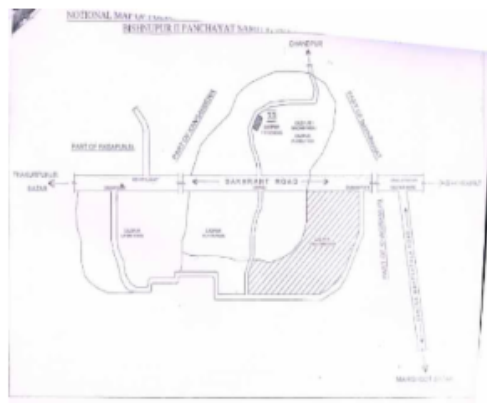

Nazri Naksha