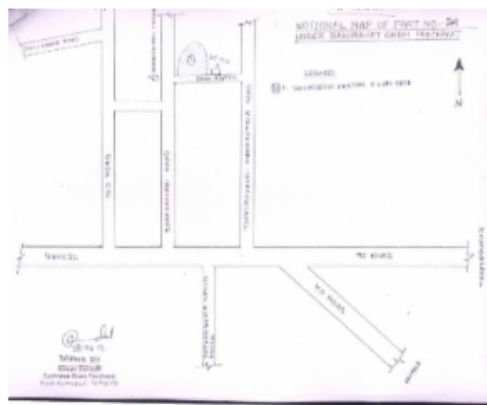

Nazri Naksha