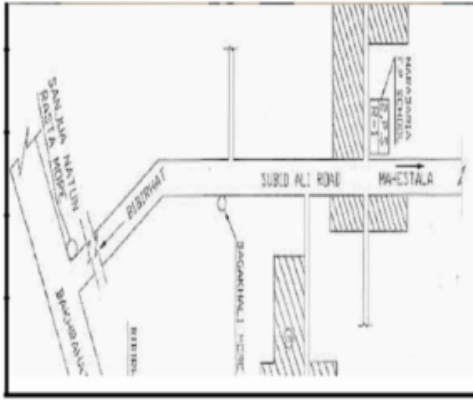

Nazri Naksha