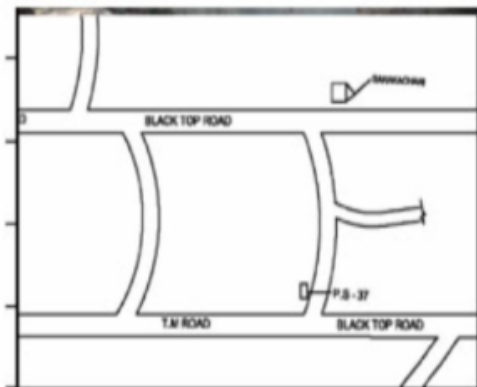

Nazri Naksha