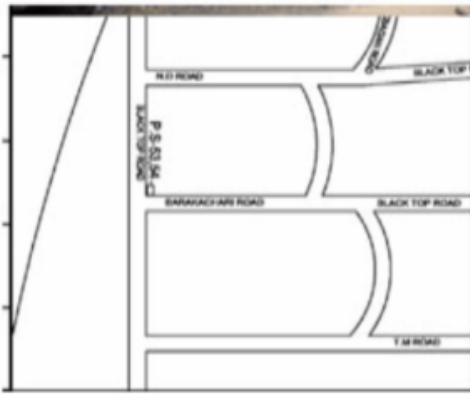

Nazri Naksha